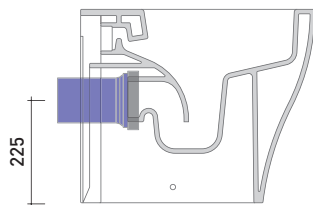

AP117RG + ERWCB*

Vaso back to wall PLUS* con sistema goclean® e scarico S/P

* **ATTENZIONE:** connessioni su richiesta

* **ATTENZIONE:** il foro per l'erogatore bidet deve essere richiesto

Complementi: Coprivaso avvolgente in termoindurente a discesa rallentata (QKCW03)
 Coprivaso avvolgente in termoindurente a discesa rallentata (QKCW07)
 Coprivaso SLIM in termoindurente a discesa rallentata (QKCW05)
 Coprivaso SLIM in termoindurente a discesa rallentata (QKCW09)

Dim. Imballo | Peso 29 kg | Pz. Pallet n° 15

CE UNI EN 997 Dop-No997

pag. 1/2

vista zenitale / zenital view

dettaglio erogatore / bidet jet detail

da/from 50 a/to 320 mm

sezione longitudinale / section

vista retro / back view

dimensioni in mm

Le misure dimensionali riportate hanno una tolleranza del 2%

CERAMICA: finiture lucide

finiture opache

FLAMINIA consiglia l'abbinamento di questo Wc con passo rapido/flussometro e cassette alte tradizionali.

KIT PER SCARICO PARETE

LKR00 (SET: LKR00)

KIT PER SCARICO PAVIMENTO

LKR90 (SET: LKR90)

da/from 50 a/to 80 mm

LK8010 (SET: LKR90+LKR20)

da/from 80 a/to 100 mm

LK1012 (SET: LKR90+LKR40)