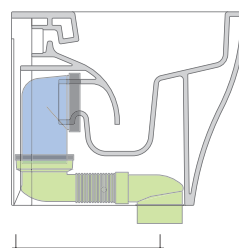

dimensioni in mm

Le misure dimensionali riportate hanno una tolleranza del 2%

CERAMICA: finiture lucide

finiture opache

FLAMINIA consiglia l'abbinamento di questo Wc con passo rapido/flussometro e cassette alte tradizionali.

KIT PER SCARICO PARETE

LKR00 (SET: LKR00)

KIT PER SCARICO PAVIMENTO

LKR90 (SET: LKR90)

da/from 50 a/to 80 mm

LK8010 (SET: LKR90+LKR20)

da/from 80 a/to 100 mm

LK1012 (SET: LKR90+LKR40)

da/from 100 a/to 120 mm

LK1214 (SET: LKRS+LKR40)

da/from 120 a/to 140 mm

LK1416 (SET: LKRS+LKR20)

da/from 140 a/to 160 mm

LK1618 (SET: LKRS)

da/from 160 a/to 180 mm

LK1820 (SET: LKRS+LKR20)

da/from 180 a/to 200 mm

LK2022 (SET: LKRS+LKR40)

da/from 200 a/to 220 mm

LK2233 (SET: LKR90+LKR33)

da/from 220 a/to 320* mm

ATTENZIONE: LE CONNESSIONI DI SCARICO NON SONO INCLUSE