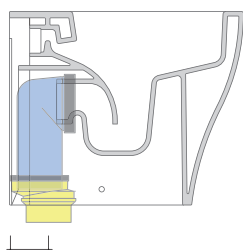

AP117RG + ERWCB*

Vaso back to wall PLUS* con sistema goclean® e scarico S/P

* **ATTENZIONE:** connessioni su richiesta

* **ATTENZIONE:** il foro per l'erogatore bidet deve essere richiesto

Complementi: Coprivaso avvolgente in termoindurente a discesa rallentata (QKCW03)
 Coprivaso avvolgente in termoindurente a discesa rallentata (QKCW07)
 Coprivaso SLIM in termoindurente a discesa rallentata (QKCW05)
 Coprivaso SLIM in termoindurente a discesa rallentata (QKCW09)

dimensioni in mm

Le misure dimensionali riportate hanno una tolleranza del 2%

CERAMICA: finiture lucide

finiture opache

FLAMINIA consiglia l'abbinamento di questo Wc con passo rapido/flussometro e cassette alte tradizionali.

KIT PER SCARICO PARETE

LKR00 (SET: LKR00)

KIT PER SCARICO PAVIMENTO

LKR90 (SET: LKR90)

da/from 50 a/to 80 mm

LK8010 (SET: LKR90+LKR20)

da/from 80 a/to 100 mm

LK1012 (SET: LKR90+LKR40)

da/from 100 a/to 120 mm

LK1214 (SET: LKRS+LKR40)

da/from 120 a/to 140 mm

LK1416 (SET: LKRS+LKR20)

da/from 140 a/to 160 mm

LK1618 (SET: LKRS)

da/from 160 a/to 180 mm

LK1820 (SET: LKRS+LKR20)