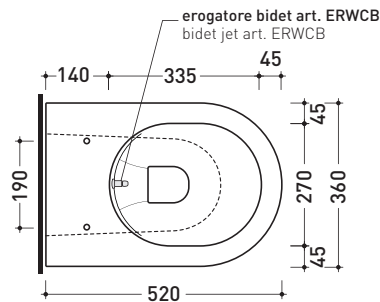

Accessori tecnici:

- *Kit per scarico parete H 230 mm (LKR00)
- *Kit per scarico pavimento da 50 a 80 mm (LKR90)
- *Kit per scarico pavimento da 80 a 100 mm (LKR010)
- *Kit per scarico pavimento da 100 a 120 mm (LKR1012)
- *Kit per scarico pavimento da 120 a 140 mm (LKR1214)
- *Kit per scarico pavimento da 140 a 160 mm (LKR1416)
- *Kit per scarico pavimento da 160 a 180 mm (LKR1820)
- *Kit per scarico pavimento da 180 a 200 mm (LKR2022)
- *Kit per scarico pavimento da 200 a 220 mm (LKR2223)
- Kit di fissaggio a pavimento (9003)

Dim. Imballo | Peso 29 kg | Pz. Pallet n° 15

CE UNI EN 997 Dop-No997

pag. 1/2

vista zenitale / zenital view

dettaglio erogatore / bidet jet detail

da/from 50 a/to 320 mm

sezione longitudinale / section

vista retro / back view

dimensioni in mm

Le misure dimensionali riportate hanno una tolleranza del 2%

CERAMICA: finiture lucide

finiture opache

FLAMINIA consiglia l'abbinamento di questo Wc con passo rapido/flussometro e cassette alte tradizionali.

da/from 100 a/to 120 mm

LK1214 (SET: LKRS+LKR40)

da/from 120 a/to 140 mm

LK1416 (SET: LKRS+LKR20)

da/from 140 a/to 160 mm

LK1618 (SET: LKRS)

da/from 160 a/to 180 mm

LK1820 (SET: LKRS+LKR20)