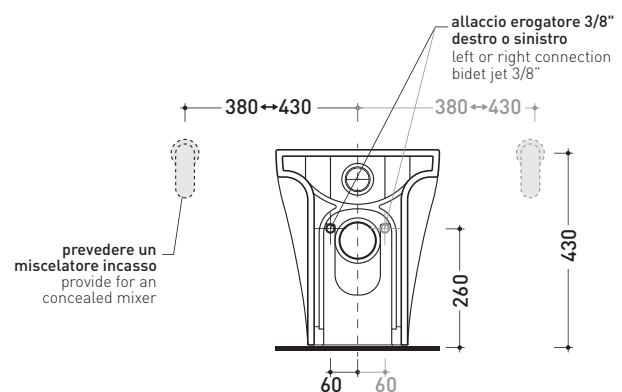

AP117RG + ERWCB*

Vaso back to wall PLUS* con sistema goclean® e scarico S/P

* **ATTENZIONE:** connessioni su richiesta

* **ATTENZIONE:** il foro per l'erogatore bidet deve essere richiesto

Complementi: Coprivaso avvolgente in termoindurente a discesa rallentata (QKCW03)
 Coprivaso avvolgente in termoindurente a discesa rallentata (QKCW07)
 Coprivaso SLIM in termoindurente a discesa rallentata (QKCW05)
 Coprivaso SLIM in termoindurente a discesa rallentata (QKCW09)

Accessori tecnici:

- *Kit per scarico parete H 230 mm (LKR00)
- *Kit per scarico pavimento da 50 a 80 mm (LKR90)
- *Kit per scarico pavimento da 80 a 100 mm (LKR010)
- *Kit per scarico pavimento da 100 a 120 mm (LKR1012)
- *Kit per scarico pavimento da 120 a 140 mm (LKR1214)
- *Kit per scarico pavimento da 140 a 160 mm (LKR1416)
- *Kit per scarico pavimento da 160 a 180 mm (LKR1820)
- *Kit per scarico pavimento da 180 a 200 mm (LKR2022)
- *Kit per scarico pavimento da 200 a 220 mm (LKR2223)
- Kit di fissaggio a pavimento (9003)

Dim. Imballo | Peso 29 kg | Pz. Pallet n° 15

CE UNI EN 997 Dop-No997

pag. 1/2

vista zenitale / zenital view

dettaglio erogatore / bidet jet detail

da/from 50 a/to 320 mm

sezione longitudinale / section

vista retro / back view

dimensioni in mm

Le misure dimensionali riportate hanno una tolleranza del 2%

CERAMICA: finiture lucide

finiture opache

FLAMINIA consiglia l'abbinamento di questo Wc con passo rapido/flussometro e cassette alte tradizionali.