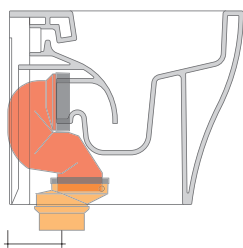

AP117RG + ERWCB*

Vaso back to wall PLUS* con sistema goclean® e scarico S/P

* **ATTENZIONE:** connessioni su richiesta

* **ATTENZIONE:** il foro per l'erogatore bidet deve essere richiesto

Complementi: Coprivaso avvolgente in termoindurente a discesa rallentata (QKCW03)
 Coprivaso avvolgente in termoindurente a discesa rallentata (QKCW07)
 Coprivaso SLIM in termoindurente a discesa rallentata (QKCW05)
 Coprivaso SLIM in termoindurente a discesa rallentata (QKCW09)

dimensioni in mm

Le misure dimensionali riportate hanno una tolleranza del 2%

CERAMICA: finiture lucide

finiture opache

FLAMINIA consiglia l'abbinamento di questo Wc con passo rapido/flussometro e cassette alte tradizionali.

KIT PER SCARICO PARETE

LKR00 (SET: LKR00)

KIT PER SCARICO PAVIMENTO

LKR90 (SET: LKR90)

da/from 50 a/to 80 mm

LK8010 (SET: LKR90+LKR20)

da/from 80 a/to 100 mm

LK1012 (SET: LKR90+LKR40)

da/from 100 a/to 120 mm

LK1214 (SET: LKRS+LKR40)

da/from 120 a/to 140 mm

LK1416 (SET: LKRS+LKR20)

da/from 140 a/to 160 mm

LK1618 (SET: LKRS)

da/from 160 a/to 180 mm

LK1820 (SET: LKRS+LKR20)