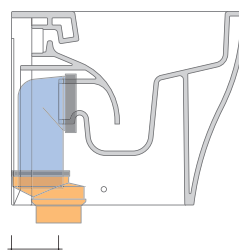

dimensioni in mm

Le misure dimensionali riportate hanno una tolleranza del 2%

CERAMICA: finiture lucide

finiture opache

FLAMINIA consiglia l'abbinamento di questo Wc con passo rapido/flussometro e cassette alte tradizionali.

KIT PER SCARICO PARETE

LKR00 (SET: LKR00)

KIT PER SCARICO PAVIMENTO

LKR90 (SET: LKR90)

da/from 50 a/to 80 mm

LK8010 (SET: LKR90+LKR20)

da/from 80 a/to 100 mm

LK1012 (SET: LKR90+LKR40)

da/from 100 a/to 120 mm

LK1214 (SET: LKRS+LKR40)

da/from 120 a/to 140 mm

LK1416 (SET: LKRS+LKR20)

da/from 140 a/to 160 mm

LK1618 (SET: LKRS)

da/from 160 a/to 180 mm

LK1820 (SET: LKRS+LKR20)

da/from 180 a/to 200 mm

LK2022 (SET: LKRS+LKR40)

da/from 200 a/to 220 mm

LK2233 (SET: LKR90+LKR33)

da/from 220 a/to 320* mm

ATTENZIONE: LE CONNESSIONI DI SCARICO NON SONO INCLUSE