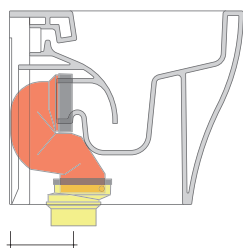

AP117RG + ERWCB*

Vaso back to wall PLUS* con sistema goclean® e scarico S/P

* **ATTENZIONE:** connessioni su richiesta

* **ATTENZIONE:** il foro per l'erogatore bidet deve essere richiesto

Complementi: Coprivaso avvolgente in termoindurente a discesa rallentata (QKCW03)
 Coprivaso avvolgente in termoindurente a discesa rallentata (QKCW07)
 Coprivaso SLIM in termoindurente a discesa rallentata (QKCW05)
 Coprivaso SLIM in termoindurente a discesa rallentata (QKCW09)

dimensioni in mm

Le misure dimensionali riportate hanno una tolleranza del 2%

CERAMICA: finiture lucide

finiture opache

FLAMINIA consiglia l'abbinamento di questo Wc con passo rapido/flussometro e cassette alte tradizionali.

KIT PER SCARICO PARETE

LKR00 (SET: LKR00)

KIT PER SCARICO PAVIMENTO

LKR90 (SET: LKR90)

da/from 50 a/to 80 mm

LK8010 (SET: LKR90+LKR20)

da/from 80 a/to 100 mm

LK1012 (SET: LKR90+LKR40)

da/from 100 a/to 120 mm

LK1214 (SET: LKRS+LKR40)

da/from 120 a/to 140 mm

LK1416 (SET: LKRS+LKR20)

da/from 140 a/to 160 mm

LK1618 (SET: LKRS)

da/from 160 a/to 180 mm

LK1820 (SET: LKRS+LKR20)