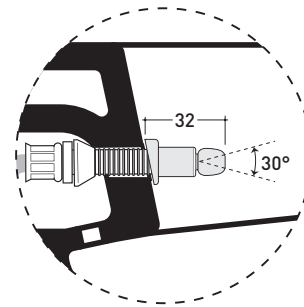

Dim. Imballo | Peso 29 kg | Pz. Pallet n° 15

CE UNI EN 997 Dop-No997

pag. 1/2

vista zenitale / zenital view

dettaglio erogatore / bidet jet detail

da/from 50 a/to 320 mm

sezione longitudinale / section

vista retro / back view

dimensioni in mm

Le misure dimensionali riportate hanno una tolleranza del 2%

CERAMICA: finiture lucide

finiture opache

FLAMINIA consiglia l'abbinamento di questo Wc con passo rapido/flussometro e cassette alte tradizionali.