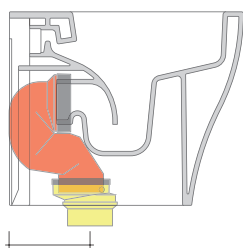

AP117RG + ERWCB*

Vaso back to wall PLUS* con sistema goclean® e scarico S/P

* **ATTENZIONE:** connessioni su richiesta

* **ATTENZIONE:** il foro per l'erogatore bidet deve essere richiesto

Complementi: Coprivaso avvolgente in termoindurente a discesa rallentata (QKCW03)
 Coprivaso avvolgente in termoindurente a discesa rallentata (QKCW07)
 Coprivaso SLIM in termoindurente a discesa rallentata (QKCW05)
 Coprivaso SLIM in termoindurente a discesa rallentata (QKCW09)

dimensioni in mm

Le misure dimensionali riportate hanno una tolleranza del 2%

CERAMICA: finiture lucide

finiture opache

FLAMINIA consiglia l'abbinamento di questo Wc con passo rapido/flussometro e cassette alte tradizionali.

da/from 100 a/to 120 mm

LK1214 (SET: LKRS+LKR40)

da/from 120 a/to 140 mm

LK1416 (SET: LKRS+LKR20)

da/from 140 a/to 160 mm

LK1618 (SET: LKRS)

da/from 160 a/to 180 mm

LK1820 (SET: LKRS+LKR20)

da/from 180 a/to 200 mm

LK2022 (SET: LKRS+LKR40)

da/from 200 a/to 220 mm

LK2233 (SET: LKR90+LKR33)

da/from 220 a/to 320* mm

ATTENZIONE: LE CONNESSIONI DI SCARICO NON SONO INCLUSE