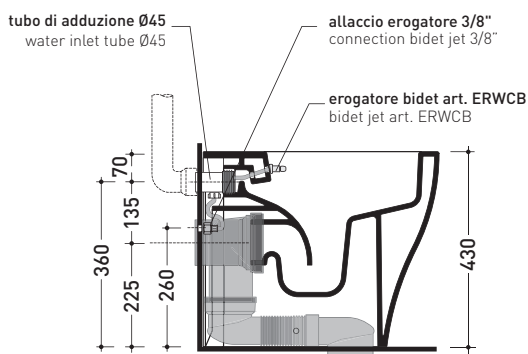

AP117RG + ERWCB*

Vaso back to wall PLUS* con sistema goclean® e scarico S/P

* **ATTENZIONE:** connessioni su richiesta

* **ATTENZIONE:** il foro per l'erogatore bidet deve essere richiesto

Complementi: Coprivaso avvolgente in termoindurente a discesa rallentata (QKCW03)
 Coprivaso avvolgente in termoindurente a discesa rallentata (QKCW07)
 Coprivaso SLIM in termoindurente a discesa rallentata (QKCW05)
 Coprivaso SLIM in termoindurente a discesa rallentata (QKCW09)

Accessori tecnici:

- *Kit per scarico parete H 230 mm (LKR00)
- *Kit per scarico pavimento da 50 a 80 mm (LKR90)
- *Kit per scarico pavimento da 80 a 100 mm (LKR010)
- *Kit per scarico pavimento da 100 a 120 mm (LKR1012)
- *Kit per scarico pavimento da 120 a 140 mm (LKR1214)
- *Kit per scarico pavimento da 140 a 160 mm (LKR1416)
- *Kit per scarico pavimento da 160 a 180 mm (LKR1820)
- *Kit per scarico pavimento da 180 a 200 mm (LKR2022)
- *Kit per scarico pavimento da 200 a 220 mm (LKR2223)
- Kit di fissaggio a pavimento (9003)

Dim. Imballo | Peso 29 kg | Pz. Pallet n° 15

CE UNI EN 997 Dop-No997

pag. 1/2

vista zenitale / zenital view

dettaglio erogatore / bidet jet detail

da/from 50 a/to 320 mm

sezione longitudinale / section

vista retro / back view

dimensioni in mm

Le misure dimensionali riportate hanno una tolleranza del 2%

CERAMICA: finiture lucide

finiture opache

FLAMINIA consiglia l'abbinamento di questo Wc con passo rapido/flussometro e cassette alte tradizionali.