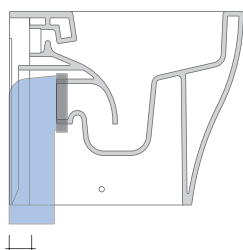

AP117RG + ERWCB*

Vaso back to wall PLUS* con sistema goclean® e scarico S/P

* **ATTENZIONE:** connessioni su richiesta

* **ATTENZIONE:** il foro per l'erogatore bidet deve essere richiesto

Complementi: Coprivaso avvolgente in termoindurente a discesa rallentata (QKCW03)
 Coprivaso avvolgente in termoindurente a discesa rallentata (QKCW07)
 Coprivaso SLIM in termoindurente a discesa rallentata (QKCW05)
 Coprivaso SLIM in termoindurente a discesa rallentata (QKCW09)

Dim. Imballo | Peso 29 kg | Pz. Pallet n° 15

CE UNI EN 997 Dop-No997

pag. 1/2

vista zenitale / zenital view

dettaglio erogatore / bidet jet detail

da/from 50 a/to 320 mm

sezione longitudinale / section

vista retro / back view

dimensioni in mm

Le misure dimensionali riportate hanno una tolleranza del 2%

CERAMICA: finiture lucide

finiture opache

FLAMINIA consiglia l'abbinamento di questo Wc con passo rapido/flussometro e cassette alte tradizionali.

KIT PER SCARICO PARETE

LKR00 (SET: LKR00)

KIT PER SCARICO PAVIMENTO

LKR90 (SET: LKR90)

da/from 50 a/to 80 mm

LK8010 (SET: LKR90+LKR20)

da/from 80 a/to 100 mm

LK1012 (SET: LKR90+LKR40)