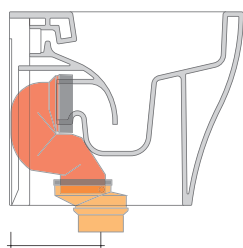

AP117RG + ERWCB*

Vaso back to wall PLUS* con sistema goclean® e scarico S/P

* **ATTENZIONE:** connessioni su richiesta

* **ATTENZIONE:** il foro per l'erogatore bidet deve essere richiesto

Complementi: Coprivaso avvolgente in termoindurente a discesa rallentata (QKCW03)
 Coprivaso avvolgente in termoindurente a discesa rallentata (QKCW07)
 Coprivaso SLIM in termoindurente a discesa rallentata (QKCW05)
 Coprivaso SLIM in termoindurente a discesa rallentata (QKCW09)

dimensioni in mm

Le misure dimensionali riportate hanno una tolleranza del 2%

CERAMICA: finiture lucide

finiture opache

FLAMINIA consiglia l'abbinamento di questo Wc con passo rapido/flussometro e cassette alte tradizionali.

da/from 100 a/to 120 mm

LK1214 (SET: LKRS+LKR40)

da/from 120 a/to 140 mm

LK1416 (SET: LKRS+LKR20)

da/from 140 a/to 160 mm

LK1618 (SET: LKRS)

da/from 160 a/to 180 mm

LK1820 (SET: LKRS+LKR20)

da/from 180 a/to 200 mm

LK2022 (SET: LKRS+LKR40)

da/from 200 a/to 220 mm

LK2233 (SET: LKR90+LKR33)

da/from 220 a/to 320* mm

ATTENZIONE: LE CONNESSIONI DI SCARICO NON SONO INCLUSE