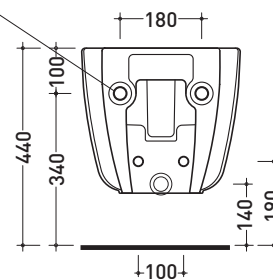

Package dim. 53,4 x 35,4 x 40 cm | Weight 24,4 kg | Pz. Pallet n° 15

UNI EN 14528 - CL20 Dop-No14528

vista zenitale / zenital view

vista laterale / lateral view

sezione longitudinale / section

art. 9008
 kit di fissaggio
 Fischer (in dotazione)
 Fischer fixing kit
 (included in the box)

vista retro / back view

sizes in mm

CERAMIC: glossy finish

matt finish

Please consider a 2% tolerance on indicated measurements