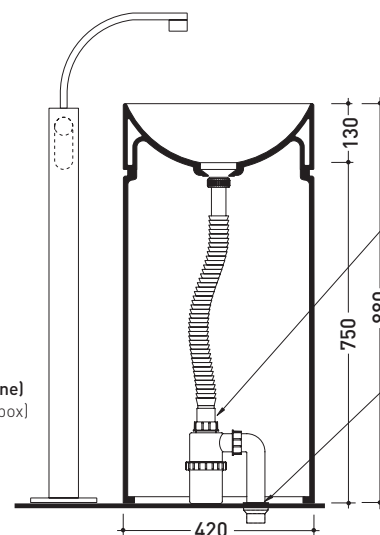

Package dim. cm | Weight 47,5 kg | Pz. Pallet n° 4

CE UNI EN 14688 - CL00 Dop-No14688

vista zenitale / zenital view

vista zenitale / zenital view

vista frontale / frontal view

art. 9005  
 kit di fissaggio (in dotazione)  
 fixing kit (included in the box)

sezione longitudinale / section

art. FMT/SIF  
 gruppo sifone per lavabo  
 1"1/4 - 40 mm (in dotazione)  
 siphon kit for washbasin  
 1"1/4 - 40 mm  
 (included in the box)

allaccio scarico tramite  
 raccordo tecnico per lavabo  
 in PP 40/50 mm con morsetto  
 drainage connection: use a PP  
 40/50 mm connector for  
 washbasin with holdfast