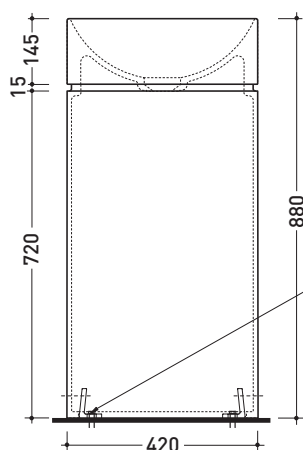

Package dim. cm | Weight 47,5 kg | Pz. Pallet n° 4

CE UNI EN 14688 - CL00 Dop-No14688

vista zenitale / zenital view

vista zenitale / zenital view

vista frontale / frontal view

art. 9005  
 kit di fissaggio (in dotazione)  
 fixing kit (included in the box)

sezione longitudinale / section

art. FMT/SIF  
 gruppo sifone per lavabo  
 1"1/4 - 40 mm (in dotazione)  
 siphon kit for washbasin  
 1"1/4 - 40 mm  
 (included in the box)

allaccio scarico tramite  
 raccordo tecnico per lavabo  
 in PP 40/50 mm con morsetto  
 drainage connection: use a PP  
 40/50 mm connector for  
 washbasin with holdfast