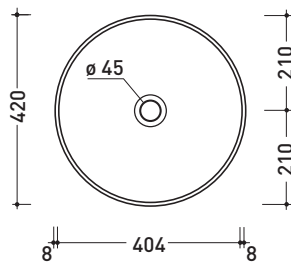

MonoTwin Slim

➔ **FLAMINIA.**

design **L+R PALOMBA**

2020

MTC42C MonoTwin Slim

Lavabo a colonna a centro stanza

(completa di kit di fissaggio a pavimento art. 9005 e sifone art. FMT/SIF)

Complementi: **Rubinetti lavabo free-standing linea ONE - FOLD**
Accessori linea TWO - HOOP - NOKÈ - FOLD

Accessori tecnici: **Piletta Stop&Go (PLSG)**
Piletta Stop&Go in ceramica (PLCE)
Piletta con troppopieno integrato in ceramica (PLTPCE)
Piletta con troppopieno integrato CROMO (PLTPCR)

Dim. Imballo **cm** | Peso **47,5 kg** | Pz. Pallet n° **4**

CE UNI EN 14688 - CL00 Dop-No14688

vista zenitale / zenital view

vista zenitale / zenital view

vista frontale / frontal view

sezione longitudinale / section

dimensioni in mm

Le misure dimensionali riportate hanno una tolleranza del 2%