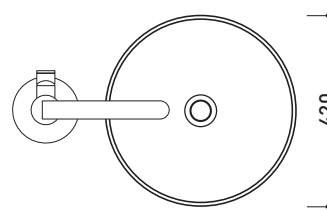

MonoTwin Slim

➔ **FLAMINIA.**

design **L+R PALOMBA**

2020

MTC42C MonoTwin Slim

Lavabo a colonna a centro stanza

(completa di kit di fissaggio a pavimento art. 9005 e sifone art. FMT/SIF)

Complementi: **Rubinetti lavabo free-standing linea ONE - FOLD**
Accessori linea TWO - HOOP - NOKÈ - FOLD

Accessori tecnici: **Piletta Stop&Go (PLSG)**
Piletta Stop&Go in ceramica (PLCE)
Piletta con troppopieno integrato in ceramica (PLTPCE)
Piletta con troppopieno integrato CROMO (PLTPCR)

Dim. Imballo **cm** | Peso **47,5 kg** | Pz. Pallet n° **4**

CE UNI EN 14688 - CL00 Dop-No14688

vista zenitale / zenital view

vista zenitale / zenital view

vista frontale / frontal view

sezione longitudinale / section

dimensioni in mm

Le misure dimensionali riportate hanno una tolleranza del 2%