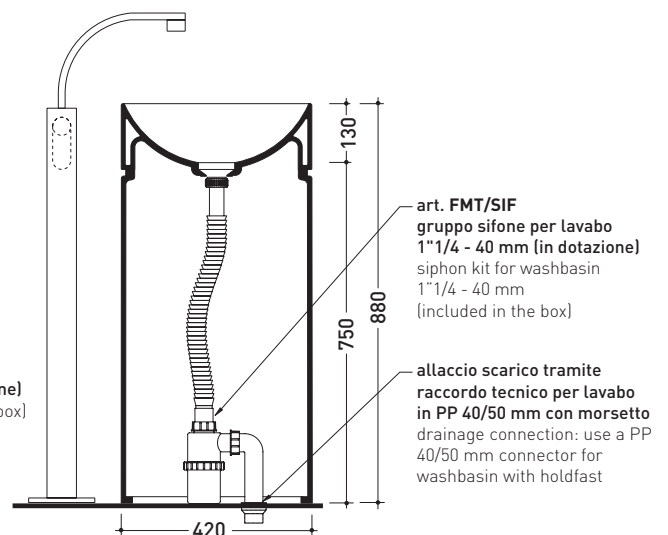

MonoTwin Slim

➔ **FLAMINIA.**

design **L+R PALOMBA**

2020

MTC42C MonoTwin Slim

Lavabo a colonna a centro stanza

(completa di kit di fissaggio a pavimento art. 9005 e sifone art. FMT/SIF)

Complementi: **Rubinetti lavabo free-standing linea ONE - FOLD**
Accessori linea TWO - HOOP - NOKÈ - FOLD

Accessori tecnici: **Piletta Stop&Go (PLSG)**
Piletta Stop&Go in ceramica (PLCE)
Piletta con troppopieno integrato in ceramica (PLTPCE)
Piletta con troppopieno integrato CROMO (PLTPCR)

Dim. Imballo **cm** | Peso **47,5 kg** | Pz. Pallet n° **4**

CE UNI EN 14688 - CL00 Dop-No14688

vista zenitale / zenital view

vista zenitale / zenital view

vista frontale / frontal view

sezione longitudinale / section

dimensioni in mm

Le misure dimensionali riportate hanno una tolleranza del 2%

CERAMICA: finiture lucide

finiture opache

<http://www.ceramicaflaminia.it/it/products/322-twin>

©ceramicaflaminiaspa - è vietata la copia, la pubblicazione e la riproduzione anche parziale se non autorizzata