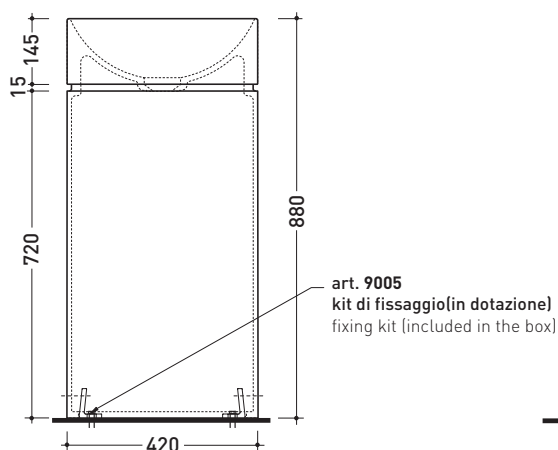

MonoTwin Slim

➔ **FLAMINIA.**

design **L+R PALOMBA**

2020

MTC42C MonoTwin Slim

Lavabo a colonna a centro stanza

(completa di kit di fissaggio a pavimento art. 9005 e sifone art. FMT/SIF)

Complementi: **Rubinetti lavabo free-standing linea ONE - FOLD**
Accessori linea TWO - HOOP - NOKÈ - FOLD

Accessori tecnici: **Piletta Stop&Go (PLSG)**
Piletta Stop&Go in ceramica (PLCE)
Piletta con troppopieno integrato in ceramica (PLTPCE)
Piletta con troppopieno integrato CROMO (PLTPCR)

Dim. Imballo **cm** | Peso **47,5 kg** | Pz. Pallet n° **4**

CE UNI EN 14688 - CL00 Dop-No14688

vista zenitale / zenital view

vista zenitale / zenital view

vista frontale / frontal view

sezione longitudinale / section

dimensioni in mm

Le misure dimensionali riportate hanno una tolleranza del 2%