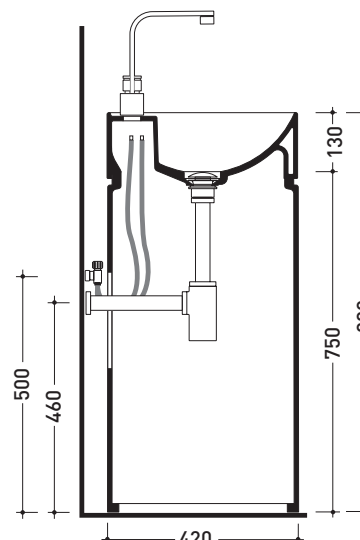

MonoTwin Slim

→ FLAMINIA.

design L+R PALOMBA

2020

MTR42P MonoTwin Slim

Lavabo a colonna con piano rubinetteria monoforo a parete
(completa di kit di fissaggio a pavimento art. 9005)

Complementi: Rubinetti da piano lavabo linea ONE - NOKÈ - FOLD - X1
Accessori linea TWO - HOOP - NOKÈ - FOLD

Accessori tecnici: Sifone cromo (SIFL/CR) - Sifone telescopico cromo (SIFL066)
Piletta Stop&Go (PLSG)
Piletta Stop&Go in ceramica (PLCE)
Piletta con troppopieno integrato in ceramica (PLTPCE)
Piletta con troppopieno integrato CROMO (PLTPCR)

Dim. Imballo cm | Peso 48,5 kg | Pz. Pallet n° 4

UNI EN 14688 - CL00 Dop-No14688

vista zenitale / zenital view

vista zenitale / zenital view

vista frontale / frontal view

sezione longitudinale / section

dimensioni in mm

Le misure dimensionali riportate hanno una tolleranza del 2%

CERAMICA: finiture lucide

bianco nero

finiture opache

latte carbone grigio lava argilla cenere nuvola fango rosso rubens petrolio

<http://www.ceramicaflaminia.it/it/products/322-twin>