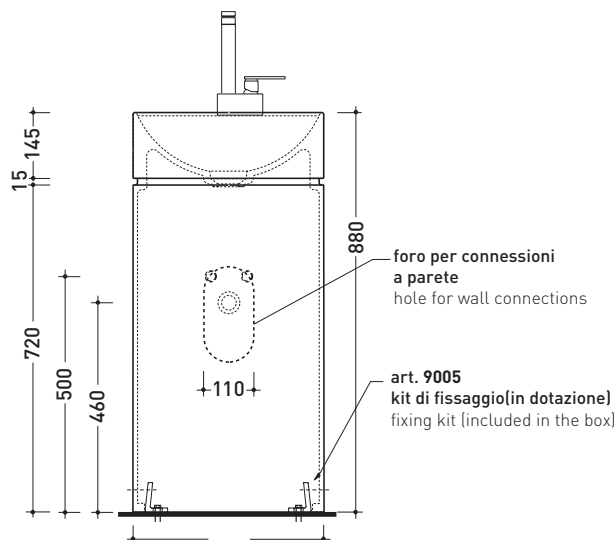

MonoTwin Slim

→ FLAMINIA.

design L+R PALOMBA

2020

MTR42P MonoTwin Slim

Lavabo a colonna con piano rubinetteria monoforo a parete
(completa di kit di fissaggio a pavimento art. 9005)

Complementi: Rubinetti da piano lavabo linea ONE - NOKÈ - FOLD - X1
Accessori linea TWO - HOOP - NOKÈ - FOLD

Accessori tecnici: Sifone cromo (SIFL/CR) - Sifone telescopico cromo (SIFL066)
Piletta Stop&Go (PLSG)
Piletta Stop&Go in ceramica (PLCE)
Piletta con troppopieno integrato in ceramica (PLTPCE)
Piletta con troppopieno integrato CROMO (PLTPCR)

Dim. Imballo cm | Peso 48,5 kg | Pz. Pallet n° 4

UNI EN 14688 - CL00 Dop-No14688

vista zenitale / zenital view

vista zenitale / zenital view

vista frontale / frontal view

sezione longitudinale / section

dimensioni in mm

Le misure dimensionali riportate hanno una tolleranza del 2%

CERAMICA: finiture lucide

bianco nero

finiture opache

latte carbone grigio lava argilla cenere nuvola fango rosso rubens petrolio

<http://www.ceramicaflaminia.it/it/products/322-twin>