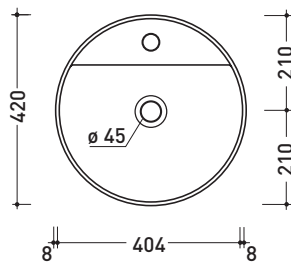

MonoTwin Slim

→ FLAMINIA.

design L+R PALOMBA

2020

MTR42P MonoTwin Slim

Lavabo a colonna con piano rubinetteria monoforo a parete
(completa di kit di fissaggio a pavimento art. 9005)

Complementi: Rubinetti da piano lavabo linea ONE - NOKÈ - FOLD - X1
Accessori linea TWO - HOOP - NOKÈ - FOLD

Dim. Imballo cm | Peso 48,5 kg | Pz. Pallet n° 4

UNI EN 14688 - CL00 Dop-No14688

vista zenitale / zenital view

vista zenitale / zenital view

vista frontale / frontal view

sezione longitudinale / section

dimensioni in mm

Le misure dimensionali riportate hanno una tolleranza del 2%

CERAMICA: finiture lucide

bianco nero

finiture opache

latte carbone grigio lava argilla cenere nuvola fango rosso rubens petrolio

<http://www.ceramicaflaminia.it/it/products/322-twin>