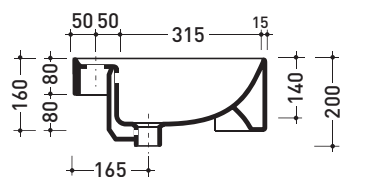

Technical accessories: **Chrome siphon (SIFL/CR) - Telescopic chrome siphon (SIFL066)**
Stop & Go drain (PLSG)
Ceramic Stop&Go drain (PLCE)
Two piece set chrome tap filters (RF026)

Package dim. **44 x 20 x 44 cm** | Weight **13 kg** | Pz. Pallet n° **30**

UNI EN 14688 - CL20 Dop-No14688

vista zenitale / zenital view

* foro consigliato sul piano ø 395
 suggested hole on the top ø 395

* è obbligatorio utilizzare dima di taglio
 is compulsory use cutting template

vista zenitale / zenital view

sezione longitudinale / section

vista laterale / lateral view

* foro consigliato sul fronte
 suggested frontal hole

vista frontale / frontal view

sizes in mm

Please consider a 2% tolerance on indicated measurements