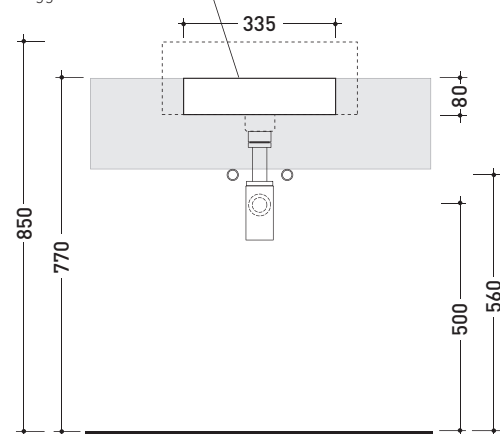

Technical accessories: **Chrome siphon (SIFL/CR) - Telescopic chrome siphon (SIFL066)**
Stop & Go drain (PLSG)
Ceramic Stop&Go drain (PLCE)
Two piece set chrome tap filters (RF026)

Package dim. **44 x 20 x 44 cm** | Weight **13 kg** | Pz. Pallet n° **30**

UNI EN 14688 - CL20 Dop-No14688

vista zenitale / zenital view

* foro consigliato sul piano ø 395
 suggested hole on the top ø 395

* è obbligatorio utilizzare dima di taglio
 is compulsory use cutting template

vista zenitale / zenital view

sezione longitudinale / section

vista laterale / lateral view

* foro consigliato sul fronte
 suggested frontal hole

vista frontale / frontal view

sizes in mm

Please consider a 2% tolerance on indicated measurements