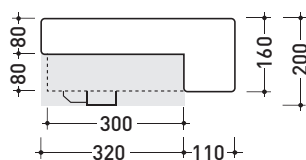

Technical accessories: **Chrome siphon (SIFL/CR) - Telescopic chrome siphon (SIFL066)**
Stop & Go drain (PLSG)
Ceramic Stop&Go drain (PLCE)
Two piece set chrome tap filters (RF026)

Package dim. **44 x 20 x 44 cm** | Weight **13 kg** | Pz. Pallet n° **30**

UNI EN 14688 - CL20 Dop-No14688

vista zenitale / zenital view

* foro consigliato sul piano ø 395
 suggested hole on the top ø 395

* è obbligatorio utilizzare dima di taglio
 is compulsory use cutting template

vista zenitale / zenital view

sezione longitudinale / section

vista laterale / lateral view

* foro consigliato sul fronte
 suggested frontal hole

vista frontale / frontal view

sizes in mm

Please consider a 2% tolerance on indicated measurements