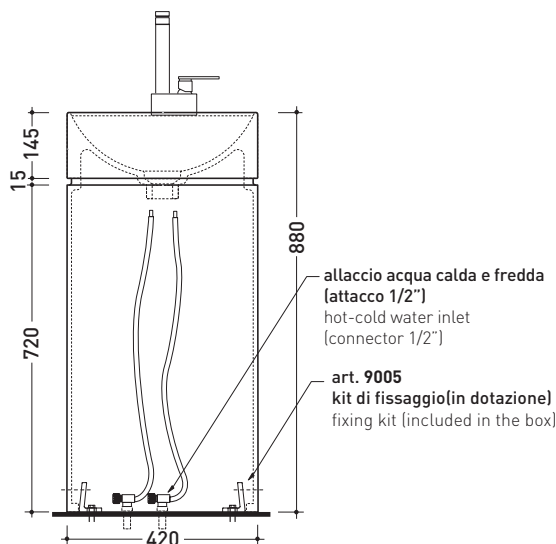

## MTR42C MonoTwin Slim

Lavabo a colonna con piano rubinetteria monoforo a centro stanza  
(completa di kit di fissaggio a pavimento art. 9005 e sifone art. FMT/SIF)

Complementi: Rubinetti da piano lavabo linea ONE - NOKÈ - FOLD - X1  
Accessori linea TWO - HOOP - NOKÈ - FOLD

Accessori tecnici: Piletta Stop&Go (PLSG)  
Piletta Stop&Go in ceramica (PLCE)  
Piletta con troppopieno integrato in ceramica (PLTPCE)  
Piletta con troppopieno integrato CROMO (PLTPCR)

Dim. Imballo cm | Peso 48,5 kg | Pz. Pallet n° 4

CE UNI EN 14688 - CL00 Dop-No14688

vista zenitale / zenital view

vista zenitale / zenital view

vista frontale / frontal view

sezione longitudinale / section

dimensioni in mm

Le misure dimensionali riportate hanno una tolleranza del 2%