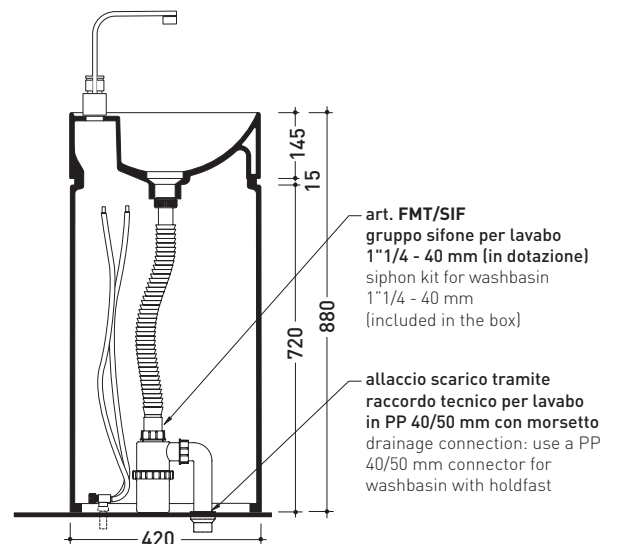

## MTR42C MonoTwin Slim

Lavabo a colonna con piano rubinetteria monoforo a centro stanza  
(completa di kit di fissaggio a pavimento art. 9005 e sifone art. FMT/SIF)

Complementi: Rubinetti da piano lavabo linea ONE - NOKÈ - FOLD - X1  
Accessori linea TWO - HOOP - NOKÈ - FOLD

Accessori tecnici: Piletta Stop&Go (PLSG)  
Piletta Stop&Go in ceramica (PLCE)  
Piletta con troppopieno integrato in ceramica (PLTPCE)  
Piletta con troppopieno integrato CROMO (PLTPCR)

Dim. Imballo cm | Peso 48,5 kg | Pz. Pallet n° 4

CE UNI EN 14688 - CL00 Dop-No14688

vista zenitale / zenital view

vista zenitale / zenital view

vista frontale / frontal view

sezione longitudinale / section

dimensioni in mm

Le misure dimensionali riportate hanno una tolleranza del 2%