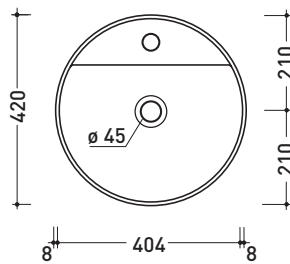

## MTR42C MonoTwin Slim

Lavabo a colonna con piano rubinetteria monoforo a centro stanza  
(completa di kit di fissaggio a pavimento art. 9005 e sifone art. FMT/SIF)

Complementi: Rubinetti da piano lavabo linea ONE - NOKÈ - FOLD - X1  
Accessori linea TWO - HOOP - NOKÈ - FOLD

Accessori tecnici: Piletta Stop&Go (PLSG)  
Piletta Stop&Go in ceramica (PLCE)  
Piletta con troppopieno integrato in ceramica (PLTPCE)  
Piletta con troppopieno integrato CROMO (PLTPCR)

Dim. Imballo cm | Peso 48,5 kg | Pz. Pallet n° 4

CE UNI EN 14688 - CL00 Dop-No14688

vista zenitale / zenital view

vista zenitale / zenital view

vista frontale / frontal view

sezione longitudinale / section

dimensioni in mm

Le misure dimensionali riportate hanno una tolleranza del 2%