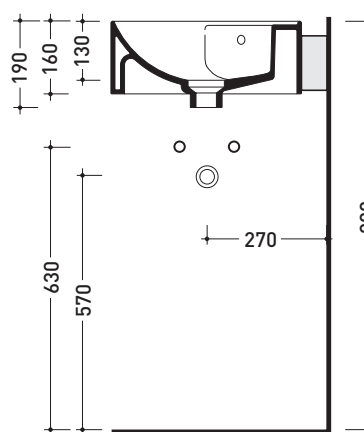

Dim. Imballo lavabo	cm	Peso	11,5 kg	Pz. Palet n°	30
Dim. Imballo staffa	37 x 15 x 8 cm	Peso	2,4 kg	Pz. Palet n°	-

CE UNI EN 14688 - CL20 Dop-No14688

vista zenitale / zenital view

vista frontale fissaggio staffa  
fixing bracket frontal view

Dim. Imballo lavabo	cm	Peso	11,5 kg	Pz. Pallet n°	30
Dim. Imballo staffa	29 x 29 x 13 cm	Peso	4,4 kg	Pz. Pallet n°	-

CE UNI EN 14688 - CL20 Dop-No14688

vista zenitale / zenital view

staffa di fissaggio  
fixing bracket

vista frontale fissaggio staffa  
fixing bracket frontal view

sezione longitudinale / section

dimensioni in mm

Le misure dimensionali riportate hanno una tolleranza del 2%

CERAMICA: finiture lucide

bianco nero

Dim. Imballo lavabo 44 x 20 x 44 cm | Peso 12,3 kg | Pz. Pallet n° 30

Dim. Imballo staffa 37 x 15 x 8 cm | Peso 2,4 kg | Pz. Pallet n° -

UNI EN 14688 - CL20 Dop-No14688

FINO AD ESAURIMENTO SCORTE

vista zenitale / zenital view