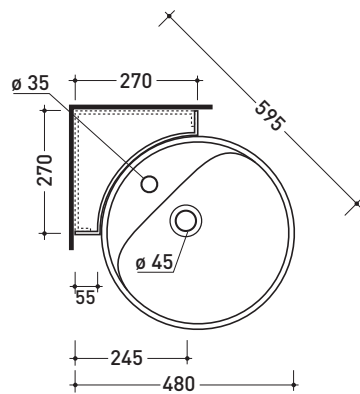

Dim. Imballo lavabo 44 x 20 x 44 cm | Peso 12,3 kg | Pz. Pallet n° 30

Dim. Imballo staffa 37 x 15 x 8 cm | Peso 2,4 kg | Pz. Pallet n° -

UNI EN 14688 - CL20 Dop-No14688

FINO AD ESAURIMENTO SCORTE

vista zenitale / zenital view

vista frontale fissaggio staffa  
fixing bracket frontal view

staffa di fissaggio  
fixing bracket

vista laterale / lateral view

dimensioni in mm

Le misure dimensionali riportate hanno una tolleranza del 2%

## 5050/42S + TS02/42 Twin Set 42

Lavabo cm 42 sospeso monoforo + staffa di fissaggio ad angolo

• CON TROPPOPIENO • SENZA FORO RUBINETTO SU RICHIESTA

Complementi: **Rubinetti monoforo lavabo linea ONE - NOKÈ - FOLD - X1**  
**Accessori linea TWO - HOOP - NOKÈ - FOLD**

Dim. Imballo lavabo	44 x 20 x 44 cm	Peso	12,3 kg	Pz. Pallet n°	30
Dim. Imballo staffa	29 x 29 x 13 cm	Peso	4,4 kg	Pz. Pallet n°	-

CE UNI EN 14688 - CL20 Dop-No14688

FINO AD ESAURIMENTO SCORTE

vista zenitale / zenital view