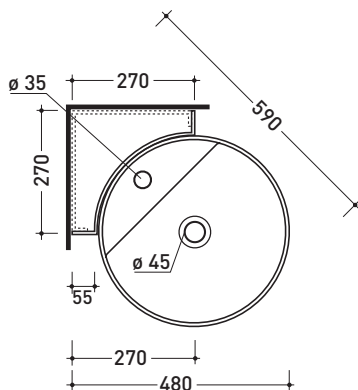

staffa di fissaggio  
fixing bracket

vista laterale / lateral view

dimensioni in mm

CERAMICA: finiture lucide

bianco nero

finiture opache

latte carbone

grigio lava

## TW42S + TS02/42 Twin Set Slim 42

Lavabo cm 42 sospeso monoforo + staffa di fissaggio ad angolo

• CON TROPPOPIENO • SENZA FORO RUBINETTO SU RICHIESTA

Complementi: **Rubinetti monoforo lavabo linea ONE - NOKÈ - FOLD - X1**  
**Accessori linea TWO - HOOP - NOKÈ - FOLD**

Dim. Imballo lavabo	cm	Peso	11,5 kg	Pz. Pallet n°	30
Dim. Imballo staffa	29 x 29 x 13 cm	Peso	4,4 kg	Pz. Pallet n°	-

CE UNI EN 14688 - CL20 Dop-No14688

vista zenitale / zenital view

staffa di fissaggio  
fixing bracket

vista frontale fissaggio staffa  
fixing bracket frontal view

sezione longitudinale / section

dimensioni in mm

Le misure dimensionali riportate hanno una tolleranza del 2%

CERAMICA: finiture lucide

bianco nero