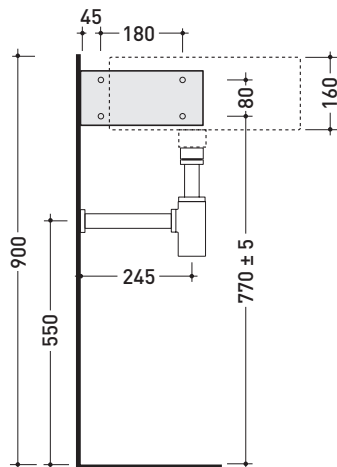

vista frontale fissaggio staffa  
fixing bracket frontal view

sezione longitudinale / section

dimensioni in mm

Le misure dimensionali riportate hanno una tolleranza del 2%

CERAMICA: finiture lucide

bianco nero

vista frontale fissaggio staffa  
fixing bracket frontal view

staffa di fissaggio  
fixing bracket

vista laterale / lateral view

dimensioni in mm

Le misure dimensionali riportate hanno una tolleranza del 2%

Dim. Imballo lavabo	44 x 20 x 44 cm	Peso	12,3 kg	Pz. Pallet n°	30
Dim. Imballo staffa	29 x 29 x 13 cm	Peso	4,4 kg	Pz. Pallet n°	-

CE UNI EN 14688 - CL20 Dop-No14688

FINO AD ESAURIMENTO SCORTE

vista zenitale / zenital view

vista frontale fissaggio staffa  
fixing bracket frontal view

staffa di fissaggio  
fixing bracket

sezione longitudinale / section

dimensioni in mm

Le misure dimensionali riportate hanno una tolleranza del 2%