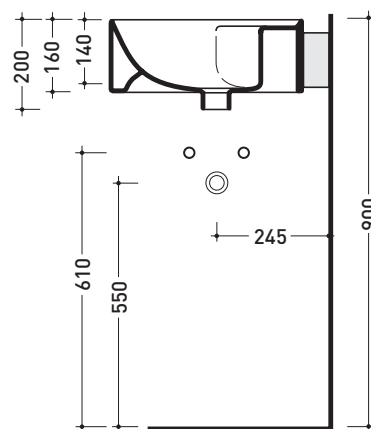

Dim. Imballo lavabo 44 x 20 x 44 cm | Peso 12,3 kg | Pz. Pallet n° 30

Dim. Imballo staffa 37 x 15 x 8 cm | Peso 2,4 kg | Pz. Pallet n° -

UNI EN 14688 - CL20 Dop-No14688

FINO AD ESAURIMENTO SCORTE

vista zenitale / zenital view

vista frontale fissaggio staffa  
fixing bracket frontal view

staffa di fissaggio  
fixing bracket

vista laterale / lateral view

dimensioni in mm

Le misure dimensionali riportate hanno una tolleranza del 2%

Dim. Imballo lavabo	44 x 20 x 44 cm	Peso	12,3 kg	Pz. Pallet n°	30
Dim. Imballo staffa	29 x 29 x 13 cm	Peso	4,4 kg	Pz. Pallet n°	-

CE UNI EN 14688 - CL20 Dop-No14688

FINO AD ESAURIMENTO SCORTE

vista zenitale / zenital view

vista frontale fissaggio staffa  
fixing bracket frontal view

staffa di fissaggio  
fixing bracket

sezione longitudinale / section

dimensioni in mm

Le misure dimensionali riportate hanno una tolleranza del 2%