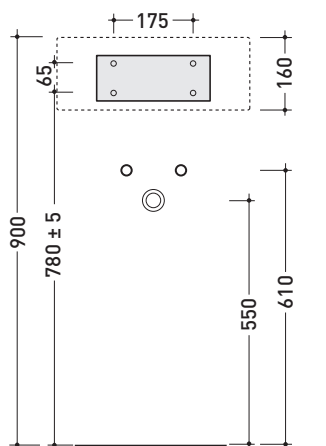

vista frontale fissaggio staffa  
fixing bracket frontal view

sezione longitudinale / section

dimensioni in mm

Le misure dimensionali riportate hanno una tolleranza del 2%

CERAMICA: finiture lucide

bianco nero

Dim. Imballo lavabo 44 x 20 x 44 cm | Peso 12,3 kg | Pz. Pallet n° 30

Dim. Imballo staffa 37 x 15 x 8 cm | Peso 2,4 kg | Pz. Pallet n° -

UNI EN 14688 - CL20 Dop-No14688

FINO AD ESAURIMENTO SCORTE

vista zenitale / zenital view

vista frontale fissaggio staffa  
fixing bracket frontal view

staffa di fissaggio  
fixing bracket

vista laterale / lateral view

dimensioni in mm

Le misure dimensionali riportate hanno una tolleranza del 2%