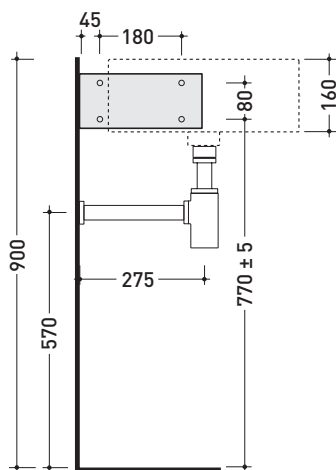

Dim. Imballo lavabo	cm	Peso	11,5 kg	Pz. Pallet n°	30
Dim. Imballo staffa	29 x 29 x 13 cm	Peso	4,4 kg	Pz. Pallet n°	-

CE UNI EN 14688 - CL20 Dop-No14688

vista zenitale / zenital view

staffa di fissaggio  
fixing bracket

vista frontale fissaggio staffa  
fixing bracket frontal view

sezione longitudinale / section

dimensioni in mm

Le misure dimensionali riportate hanno una tolleranza del 2%

CERAMICA: finiture lucide

bianco nero

vista frontale fissaggio staffa  
fixing bracket frontal view

staffa di fissaggio  
fixing bracket

vista laterale / lateral view

dimensioni in mm

Le misure dimensionali riportate hanno una tolleranza del 2%