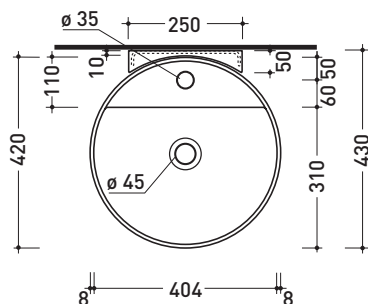

## TW42S + TS01/42 Twin Set Slim 42

Lavabo cm 42 sospeso monoforo + staffa di fissaggio a parete

• CON TROPPOPIENO • SENZA FORO RUBINETTO SU RICHIESTA

Complementi: **Rubinetti monoforo lavabo linea ONE - NOKÈ - FOLD - X1**  
**Accessori linea TWO - HOOP - NOKÈ - FOLD**

Dim. Imballo lavabo	cm	Peso	11,5 kg	Pz. Palet n°	30
Dim. Imballo staffa	37 x 15 x 8 cm	Peso	2,4 kg	Pz. Palet n°	-

CE UNI EN 14688 - CL20 Dop-No14688

vista zenitale / zenital view

vista frontale fissaggio staffa  
fixing bracket frontal view

staffa di fissaggio  
fixing bracket

vista laterale / lateral view

dimensioni in mm

CERAMICA: finiture lucide

bianco nero

finiture opache

latte carbone

grigio lava

vista frontale fissaggio staffa  
fixing bracket frontal view

staffa di fissaggio  
fixing bracket

sezione longitudinale / section

dimensioni in mm

Le misure dimensionali riportate hanno una tolleranza del 2%