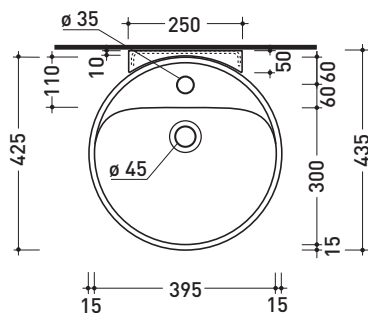

vista frontale fissaggio staffa  
fixing bracket frontal view

sezione longitudinale / section

dimensioni in mm

Le misure dimensionali riportate hanno una tolleranza del 2%

CERAMICA: finiture lucide

bianco nero

## 5050/42S + TS01/42 Twin Set 42

Lavabo cm 42 sospeso monoforo + staffa di fissaggio a parete

• CON TROPPOPIENO • SENZA FORO RUBINETTO SU RICHIESTA

Complementi: **Rubinetti monoforo lavabo linea ONE - NOKÈ - FOLD - X1**  
**Accessori linea TWO - HOOP - NOKÈ - FOLD**

Dim. Imballo lavabo 44 x 20 x 44 cm | Peso 12,3 kg | Pz. Pallet n° 30

Dim. Imballo staffa 37 x 15 x 8 cm | Peso 2,4 kg | Pz. Pallet n° -

UNI EN 14688 - CL20 Dop-No14688

FINO AD ESAURIMENTO SCORTE

vista zenitale / zenital view

vista frontale fissaggio staffa  
fixing bracket frontal view

staffa di fissaggio  
fixing bracket

vista laterale / lateral view

dimensioni in mm

Le misure dimensionali riportate hanno una tolleranza del 2%