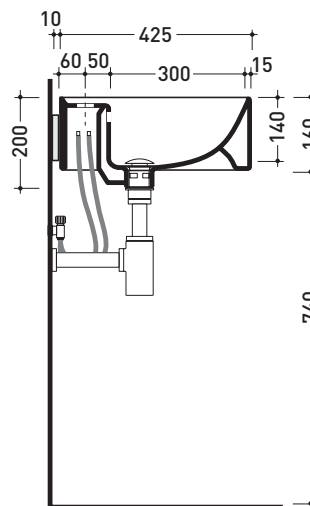

vista frontale fissaggio staffa  
fixing bracket frontal view

sezione longitudinale / section

dimensioni in mm

Le misure dimensionali riportate hanno una tolleranza del 2%

CERAMICA: finiture lucide

bianco nero

Dim. Imballo lavabo 44 x 20 x 44 cm | Peso 12,3 kg | Pz. Pallet n° 30

Dim. Imballo staffa 37 x 15 x 8 cm | Peso 2,4 kg | Pz. Pallet n° -

UNI EN 14688 - CL20 Dop-No14688

FINO AD ESAURIMENTO SCORTE

vista zenitale / zenital view

vista frontale fissaggio staffa  
fixing bracket frontal view

staffa di fissaggio  
fixing bracket

vista laterale / lateral view

dimensioni in mm

Le misure dimensionali riportate hanno una tolleranza del 2%