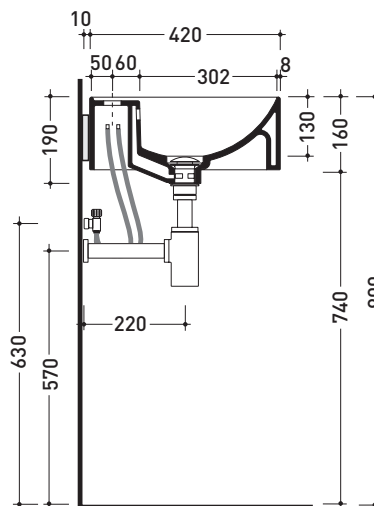

Dim. Imballo lavabo	cm	Peso	11,5 kg	Pz. Palet n°	30
Dim. Imballo staffa	37 x 15 x 8 cm	Peso	2,4 kg	Pz. Palet n°	-

CE UNI EN 14688 - CL20 Dop-No14688

vista zenitale / zenital view

vista frontale fissaggio staffa  
fixing bracket frontal view

staffa di fissaggio  
fixing bracket

vista laterale / lateral view

dimensioni in mm

CERAMICA: finiture lucide

bianco nero

finiture opache

latte carbone

grigio lava

Dim. Imballo lavabo	cm	Peso	11,5 kg	Pz. Pallet n°	30
Dim. Imballo staffa	29 x 29 x 13 cm	Peso	4,4 kg	Pz. Pallet n°	-

CE UNI EN 14688 - CL20 Dop-No14688

vista zenitale / zenital view

staffa di fissaggio  
fixing bracket

vista frontale fissaggio staffa  
fixing bracket frontal view

sezione longitudinale / section

dimensioni in mm

Le misure dimensionali riportate hanno una tolleranza del 2%

CERAMICA: finiture lucide

bianco nero