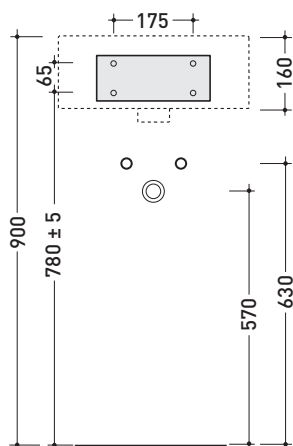

## TW42S + TS01/42 Twin Set Slim 42

Lavabo cm 42 sospeso monoforo + staffa di fissaggio a parete

• CON TROPPOPIENO • SENZA FORO RUBINETTO SU RICHIESTA

Complementi: **Rubinetti monoforo lavabo linea ONE - NOKÈ - FOLD - X1**  
**Accessori linea TWO - HOOP - NOKÈ - FOLD**

Dim. Imballo lavabo	cm	Peso	11,5 kg	Pz. Palet n°	30
Dim. Imballo staffa	37 x 15 x 8 cm	Peso	2,4 kg	Pz. Palet n°	-

CE UNI EN 14688 - CL20 Dop-No14688

vista zenitale / zenital view

vista frontale fissaggio staffa  
fixing bracket frontal view

vista frontale fissaggio staffa  
fixing bracket frontal view

sezione longitudinale / section

dimensioni in mm

Le misure dimensionali riportate hanno una tolleranza del 2%

CERAMICA: finiture lucide

bianco nero

vista frontale fissaggio staffa  
fixing bracket frontal view

staffa di fissaggio  
fixing bracket

vista laterale / lateral view

dimensioni in mm

Le misure dimensionali riportate hanno una tolleranza del 2%