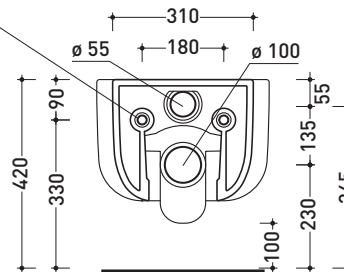

BN118G

Vaso sospeso con sistema goclean® (completo di kit fissaggio art. 9008)

Complementi: Coprivaso avvolgente in termoidurente a discesa rallentata (BNCW03)
Accessori linea TWO - HOOP - NOKÈ - FOLD

Accessori tecnici: Staffa di fissaggio universale per vasi e bidet sospesi (41/P)

Dim. Imballo 57 x 39 x 35 cm | Peso 26,5 kg | Pz. Pallet n° 15

CE UNI EN 997

Dop-No997

vista zenitale / zenital view

vista laterale / lateral view

sezione longitudinale / section

art. 9008
kit di fissaggio
Fischer (in dotazione)
Fischer fixing kit
(included in the box)

vista retro / back view

dimensioni in mm

Le misure dimensionali riportate hanno una tolleranza del 2%

CERAMICA: finiture lucide

finiture opache

**FLAMINIA sconsiglia
l'abbinamento di questo Wc
con passo rapido/flussometro
e cassette alte tradizionali.**