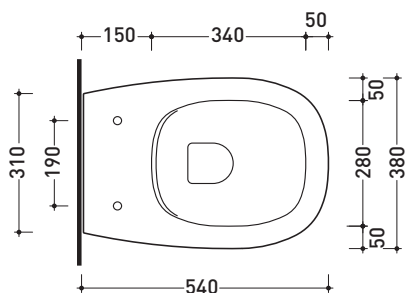

BN118G

Vaso sospeso con sistema goclean® (completo di kit fissaggio art. 9008)

Complementi: Coprivaso avvolgente in termoidurente a discesa rallentata (BNCW03)
Accessori linea TWO - HOOP - NOKÈ - FOLD

Accessori tecnici: Staffa di fissaggio universale per vasi e bidet sospesi (41/P)

Dim. Imballo 57 x 39 x 35 cm | Peso 26,5 kg | Pz. Pallet n° 15

CE UNI EN 997

Dop-No997

vista zenitale / zenital view

vista laterale / lateral view

sezione longitudinale / section

art. 9008
kit di fissaggio
Fischer (in dotazione)
Fischer fixing kit
(included in the box)

vista retro / back view

dimensioni in mm

Le misure dimensionali riportate hanno una tolleranza del 2%

CERAMICA: finiture lucide

finiture opache

**FLAMINIA sconsiglia
l'abbinamento di questo Wc
con passo rapido/flussometro
e cassette alte tradizionali.**