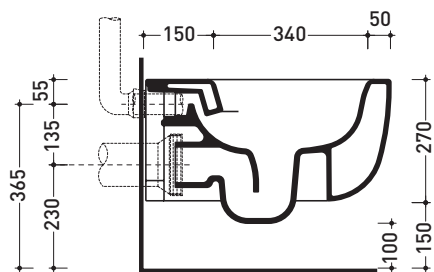

BN118G

Vaso sospeso con sistema goclean® (completo di kit fissaggio art. 9008)

Complementi: Coprivaso avvolgente in termoidurente a discesa rallentata (BNCW03)
Accessori linea TWO - HOOP - NOKÈ - FOLD

Accessori tecnici: Staffa di fissaggio universale per vasi e bidet sospesi (41/P)

Dim. Imballo 57 x 39 x 35 cm | Peso 26,5 kg | Pz. Pallet n° 15

CE UNI EN 997

Dop-No997

vista zenitale / zenital view

vista laterale / lateral view

sezione longitudinale / section

art. 9008
kit di fissaggio
Fischer (in dotazione)
Fischer fixing kit
(included in the box)

vista retro / back view

dimensioni in mm

Le misure dimensionali riportate hanno una tolleranza del 2%

CERAMICA: finiture lucide

finiture opache

**FLAMINIA sconsiglia
l'abbinamento di questo Wc
con passo rapido/flussometro
e cassette alte tradizionali.**