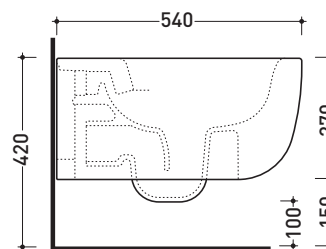

Dim. Imballo 57 x 39 x 35 cm | Peso 26,5 kg | Pz. Pallet n° 15

CE UNI EN 997

Dop-No997

vista zenitale / zenital view

vista laterale / lateral view

sezione longitudinale / section

art. 9008
kit di fissaggio
Fischer (in dotazione)
Fischer fixing kit
(included in the box)

vista retro / back view

dimensioni in mm

Le misure dimensionali riportate hanno una tolleranza del 2%

CERAMICA: finiture lucide

finiture opache

**FLAMINIA sconsiglia
l'abbinamento di questo Wc
con passo rapido/flussometro
e cassette alte tradizionali.**