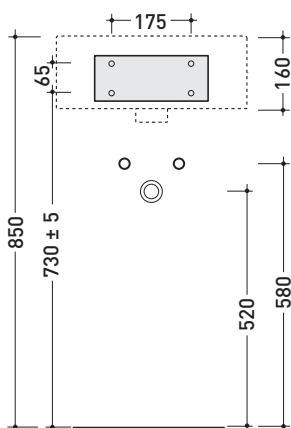

Dim. Imballo lavabo: cm Peso **11,5 kg** Pz. Pallet n° **30**

Dim. Imballo staffa: **37 x 15 x 8 cm** Peso **2,4 kg** Pz. Pallet n° -

CE UNI EN 14688 - CL20 Dop-No14688

vista zenitale / zenital view

vista frontale fissaggio staffa
fixing bracket frontal view

staffa di fissaggio
fixing bracket

vista laterale / lateral view

dimensioni in mm

Le misure dimensionali riportate hanno una tolleranza del 2%

CERAMICA: finiture lucide

bianco nero

finiture opache

latte grigio lava argilla nuvola fango rosso rubens petrolio carbone

Dim. Imballo staffa 29 x 29 x 13 cm Peso **4,4 kg** Pz. Pallet n° -

CE UNI EN 14688 - CL20 Dop-No14688

vista zenitale / zenital view

staffa di fissaggio
fixing bracket

vista frontale fissaggio staffa
fixing bracket frontal view

sezione longitudinale / section

dimensioni in mm

Le misure dimensionali riportate hanno una tolleranza del 2%

CERAMICA: finiture lucide

bianco nero

finiture opache

latte grigio lava argilla nuvola fango rosso rubens petrolio carbone