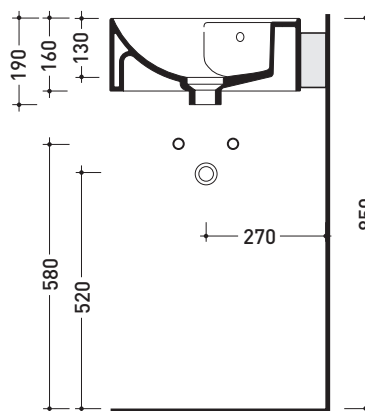

Dim. Imballo lavabo: cm Peso **11,5 kg** Pz. Pallet n° **30**

Dim. Imballo staffa: **37 x 15 x 8 cm** Peso **2,4 kg** Pz. Pallet n° -

CE UNI EN 14688 - CL20 Dop-No14688

vista zenitale / zenital view

vista frontale fissaggio staffa
fixing bracket frontal view

staffa di fissaggio
fixing bracket

vista laterale / lateral view

dimensioni in mm

Le misure dimensionali riportate hanno una tolleranza del 2%

CERAMICA: finiture lucide

bianco nero

finiture opache

latte grigio lava argilla nuvola fango rosso rubens petrolio carbone

Dim. Imballo staffa 29 x 29 x 13 cm Peso **4,4 kg** Pz. Pallet n° -

CE UNI EN 14688 - CL20 Dop-No14688

vista zenitale / zenital view

staffa di fissaggio
fixing bracket

vista frontale fissaggio staffa
fixing bracket frontal view

sezione longitudinale / section

dimensioni in mm

Le misure dimensionali riportate hanno una tolleranza del 2%

CERAMICA: finiture lucide

bianco nero

finiture opache

latte grigio lava argilla nuvola fango rosso rubens petrolio carbone