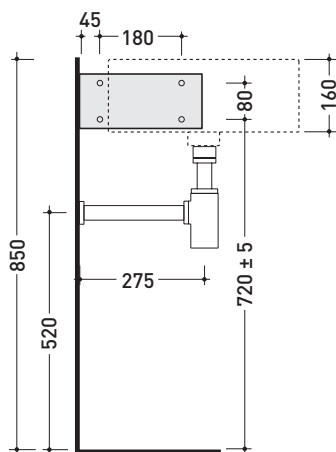

Dim. Imballo lavabo: cm Peso **11,5 kg** Pz. Pallet n° **30**

Dim. Imballo staffa: **37 x 15 x 8 cm** Peso **2,4 kg** Pz. Pallet n° -

CE UNI EN 14688 - CL20 Dop-No14688

vista zenitale / zenital view

vista frontale fissaggio staffa
fixing bracket frontal view

staffa di fissaggio
fixing bracket

vista laterale / lateral view

dimensioni in mm

Le misure dimensionali riportate hanno una tolleranza del 2%

CERAMICA: finiture lucide

bianco nero

finiture opache

latte grigio lava argilla nuvola fango rosso rubens petrolio carbone

Dim. Imballo staffa 29 x 29 x 13 cm Peso **4,4 kg** Pz. Pallet n° -

CE UNI EN 14688 - CL20 Dop-No14688

vista zenitale / zenital view

staffa di fissaggio
fixing bracket

vista frontale fissaggio staffa
fixing bracket frontal view

sezione longitudinale / section

dimensioni in mm

Le misure dimensionali riportate hanno una tolleranza del 2%

CERAMICA: finiture lucide

bianco nero

finiture opache

latte grigio lava argilla nuvola fango rosso rubens petrolio carbone