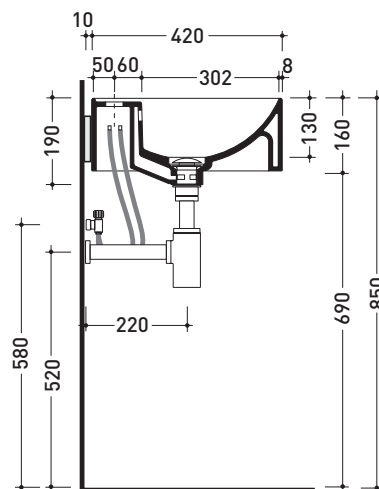

Dim. Imballo lavabo: cm Peso **11,5 kg** Pz. Pallet n° **30**

Dim. Imballo staffa: **37 x 15 x 8 cm** Peso **2,4 kg** Pz. Pallet n° -

CE UNI EN 14688 - CL20 Dop-No14688

vista zenitale / zenital view

vista frontale fissaggio staffa
fixing bracket frontal view

staffa di fissaggio
fixing bracket

vista laterale / lateral view

dimensioni in mm

Le misure dimensionali riportate hanno una tolleranza del 2%

CERAMICA: finiture lucide

bianco nero

finiture opache

latte grigio lava argilla nuvola fango rosso rubens petrolio carbone

Dim. Imballo staffa 29 x 29 x 13 cm Peso **4,4 kg** Pz. Pallet n° -

CE UNI EN 14688 - CL20 Dop-No14688

vista zenitale / zenital view

staffa di fissaggio
fixing bracket

vista frontale fissaggio staffa
fixing bracket frontal view

sezione longitudinale / section

dimensioni in mm

Le misure dimensionali riportate hanno una tolleranza del 2%

CERAMICA: finiture lucide

bianco nero

finiture opache

latte grigio lava argilla nuvola fango rosso rubens petrolio carbone