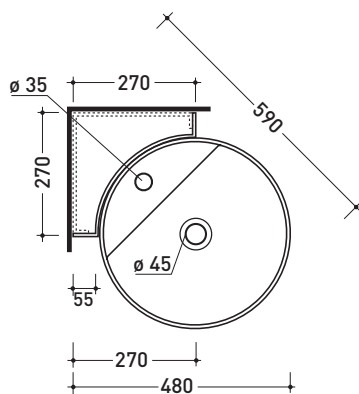

staffa di fissaggio
fixing bracket

vista laterale / lateral view

dimensioni in mm

Le misure dimensionali riportate hanno una tolleranza del 2%

CERAMICA: finiture lucide

bianco nero

finiture opache

latte grigio lava argilla nuvola fango rosso rubens petrolio carbone

design **LUDOVICA+ROBERTO PALOMBA**

2020

TW42S + TS02/42 Twin Set Slim 42

Lavabo cm 42 sospeso monoforo + staffa di fissaggio ad angolo

• CON TROPPOPIENO • CON PIANO RUBINETTERIA

Complementi: **Rubinetti monoforo lavabo linea ONE - NOKÈ - FOLD - X1**
Accessori linea TWO - HOOP - NOKÈ - FOLD

Dim. Imballo staffa 29 x 29 x 13 cm Peso **4,4 kg** Pz. Pallet n° -

CE UNI EN 14688 - CL20 Dop-No14688

vista zenitale / zenital view

staffa di fissaggio
fixing bracket

vista frontale fissaggio staffa
fixing bracket frontal view

sezione longitudinale / section

dimensioni in mm

Le misure dimensionali riportate hanno una tolleranza del 2%

CERAMICA: finiture lucide

bianco nero

finiture opache

latte grigio lava argilla nuvola fango rosso rubens petrolio carbone