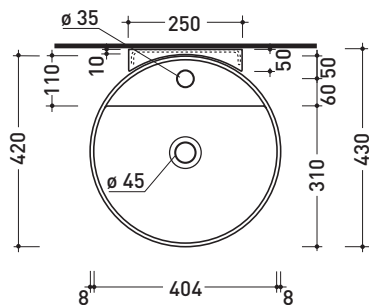

Dim. Imballo lavabo: cm Peso **11,5 kg** Pz. Pallet n° **30**

Dim. Imballo staffa: **37 x 15 x 8 cm** Peso **2,4 kg** Pz. Pallet n° -

CE UNI EN 14688 - CL20 Dop-No14688

vista zenitale / zenital view

vista frontale fissaggio staffa
fixing bracket frontal view

staffa di fissaggio
fixing bracket

vista laterale / lateral view

dimensioni in mm

Le misure dimensionali riportate hanno una tolleranza del 2%

CERAMICA: finiture lucide

bianco nero

finiture opache

latte grigio lava argilla nuvola fango rosso rubens petrolio carbone

Dim. Imballo staffa 29 x 29 x 13 cm Peso **4,4 kg** Pz. Pallet n° -

CE UNI EN 14688 - CL20 Dop-No14688

vista zenitale / zenital view

staffa di fissaggio
fixing bracket

vista frontale fissaggio staffa
fixing bracket frontal view

sezione longitudinale / section

dimensioni in mm

Le misure dimensionali riportate hanno una tolleranza del 2%

CERAMICA: finiture lucide

bianco nero

finiture opache

latte grigio lava argilla nuvola fango rosso rubens petrolio carbone