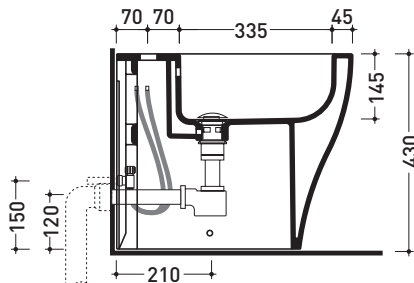

Pz. Pallet n° 15

CE UNI EN 14528 - CL20 Dop-No14528

vista zenitale / zenital view

vista laterale / lateral view

sezione longitudinale / section

vista retro / back view

sizes in mm

Please consider a 2% tolerance on indicated measurements