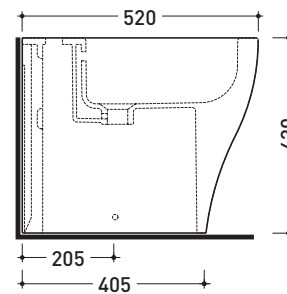

AP217

Bidet back to wall monoforo

• CON TROPPOPIENO • SENZA FORO RUBINETTO SU RICHIESTA

Complementi: **Complemento bidet Niagara (TR40)**
Rubinetti bidet linea ONE - NOKÈ - SI - FOLD - X1
Accessori linea TWO - HOOP - NOKÈ - FOLD

Accessori tecnici: **Kit di fissaggio a pavimento (9003)**
Sifone ribassato cromo (SIFB/CR)
Piletta Stop & Go (PLSG)
Piletta Stop & Go in ceramica (PLCE)
Set 2 pezzi rubinetto filtro cromo (RF026)

Dim. Imballo | Peso **25 kg** | Pz. Pallet n° **15**

CE UNI EN 14528 - CL20 Dop-No14528

vista zenitale / zenital view

vista laterale / lateral view

sezione longitudinale / section

vista retro / back view

dimensioni in mm

Le misure dimensionali riportate hanno una tolleranza del 2%