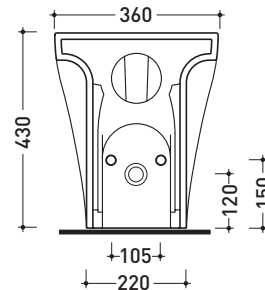

Accessori tecnici: **Kit di fissaggio a pavimento (9003)**
Sifone ribassato cromo (SIFB/CR)
Piletta Stop & Go (PLSG)
Piletta Stop & Go in ceramica (PLCE)
Set 2 pezzi rubinetto filtro cromo (RF026)

Dim. Imballo | Peso **25 kg** | Pz. Pallet n° **15**

CE UNI EN 14528 - CL20 Dop-No14528

vista zenitale / zenital view

vista laterale / lateral view

sezione longitudinale / section

vista retro / back view

dimensioni in mm

Le misure dimensionali riportate hanno una tolleranza del 2%