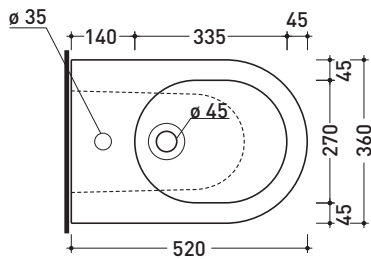

AP217

Bidet back to wall monoforo

• CON TROPPOPIENO • SENZA FORO RUBINETTO SU RICHIESTA

Complementi: **Complemento bidet Niagara (TR40)**
Rubinetti bidet linea ONE - NOKÈ - SI - FOLD - X1
Accessori linea TWO - HOOP - NOKÈ - FOLD

Accessori tecnici: **Kit di fissaggio a pavimento (9003)**
Sifone ribassato cromo (SIFB/CR)
Piletta Stop & Go (PLSG)
Piletta Stop & Go in ceramica (PLCE)
Set 2 pezzi rubinetto filtro cromo (RF026)

Dim. Imballo | Peso **25 kg** | Pz. Pallet n° **15**

CE UNI EN 14528 - CL20 Dop-No14528

vista zenitale / zenital view

vista laterale / lateral view

sezione longitudinale / section

vista retro / back view

dimensioni in mm

Le misure dimensionali riportate hanno una tolleranza del 2%