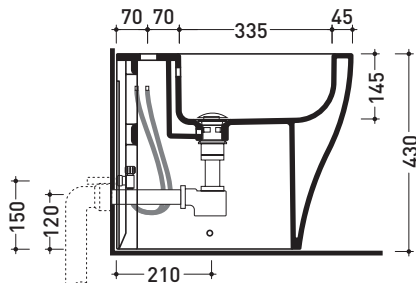

AP217

Bidet back to wall monoforo

• CON TROPPOPIENO • SENZA FORO RUBINETTO SU RICHIESTA

Complementi: **Complemento bidet Niagara (TR40)**
Rubinetti bidet linea ONE - NOKÈ - SI - FOLD - X1
Accessori linea TWO - HOOP - NOKÈ - FOLD

Accessori tecnici: **Kit di fissaggio a pavimento (9003)**
Sifone ribassato cromo (SIFB/CR)
Piletta Stop & Go (PLSG)
Piletta Stop & Go in ceramica (PLCE)
Set 2 pezzi rubinetto filtro cromo (RF026)

Dim. Imballo | Peso **25 kg** | Pz. Pallet n° **15**

CE UNI EN 14528 - CL20 Dop-No14528

vista zenitale / zenital view

vista laterale / lateral view

sezione longitudinale / section

vista retro / back view

dimensioni in mm

Le misure dimensionali riportate hanno una tolleranza del 2%