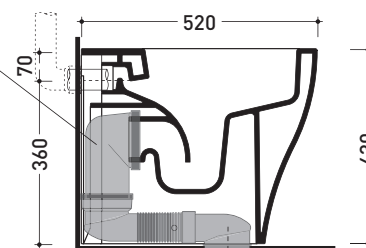

Dim. Imballo

Peso 28 kg

Pz. Pallet n° 15

UNI EN 997

Dop-No997

pag. 1/2

Flaminia does not recommend combining this toilet model with rapid-flow/flushometer systems or traditional high tanks

vista zenitale / zenital view

vista laterale / lateral view

vista retro / back view

SCARICO A PARETE
PREDISPOSTO PER WC SOSPESO
WALL DISCHARGE ARRANGEMENT
FOR WALL-HUNG WC

sezione longitudinale / section

SCARICO A PAVIMENTO
PREDISPOSTO DA 5 A 32 CM
ARRANGEMENT DISCHARGE
TO FLOOR FROM 5 TO 32 CM

connessioni di scarico
da acquistare
separatamente
drainage connector
to be purchased separately

da/from 50 a/to 320 mm

sezione longitudinale / section

sizes in mm

Please consider a 2% tolerance on indicated measurements