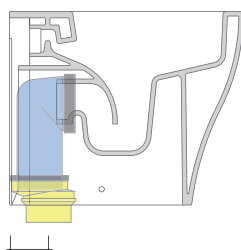

vista laterale / lateral view

vista retro / back view

SCARICO A PARETE
PREDISPOSTO PER WC SOSPESO
WALL DISCHARGE ARRANGEMENT
FOR WALL-HUNG WC

sezione longitudinale / section

SCARICO A PAVIMENTO
PREDISPOSTO DA 5 A 32 CM
ARRANGEMENT DISCHARGE
TO FLOOR FROM 5 TO 32 CM

connessioni di scarico
da acquistare
separatamente
drainage connector
to be purchased separately

da/from 50 a/to 320 mm

sezione longitudinale / section

sizes in mm

Please consider a 2% tolerance on indicated measurements

da/from 50 a/to 80 mm

LK8010 (SET: LKR90+LKR20)

da/from 80 a/to 100 mm

LK1012 (SET: LKR90+LKR40)

da/from 100 a/to 120 mm

LK1214 (SET: LKRS+LKR40)

da/from 120 a/to 140 mm

LK1416 (SET: LKRS+LKR20)