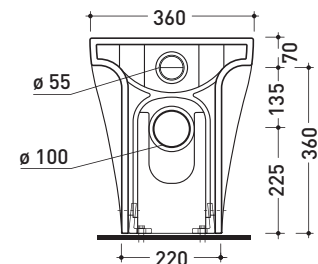

Dim. Imballo

Peso 28 kg

Pz. Pallet n° 15

UNI EN 997

Dop-No997

pag. 1/2

Flaminia does not recommend combining this toilet model with rapid-flow/flushometer systems or traditional high tanks

vista zenitale / zenital view

vista laterale / lateral view

vista retro / back view

SCARICO A PARETE
PREDISPOSTO PER WC SOSPESO
WALL DISCHARGE ARRANGEMENT
FOR WALL-HUNG WC

sezione longitudinale / section

SCARICO A PAVIMENTO
PREDISPOSTO DA 5 A 32 CM
ARRANGEMENT DISCHARGE
TO FLOOR FROM 5 TO 32 CM

connessioni di scarico
da acquistare
separatamente
drainage connector
to be purchased separately

da/from 50 a/to 320 mm

sezione longitudinale / section

sizes in mm

Please consider a 2% tolerance on indicated measurements