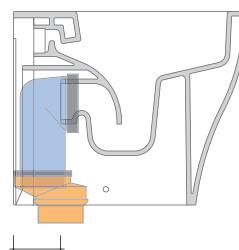

vista laterale / lateral view

vista retro / back view

SCARICO A PARETE
PREDISPOSTO PER WC SOSPESO
WALL DISCHARGE ARRANGEMENT
FOR WALL-HUNG WC

sezione longitudinale / section

SCARICO A PAVIMENTO
PREDISPOSTO DA 5 A 32 CM
ARRANGEMENT DISCHARGE
TO FLOOR FROM 5 TO 32 CM

connessioni di scarico
da acquistare
separatamente
drainage connector
to be purchased separately

da/from 50 a/to 320 mm

sezione longitudinale / section

sizes in mm

Please consider a 2% tolerance on indicated measurements

da/from 50 a/to 80 mm

LK8010 (SET: LKR90+LKR20)

da/from 80 a/to 100 mm

LK1012 (SET: LKR90+LKR40)

da/from 100 a/to 120 mm

LK1214 (SET: LKRS+LKR40)

da/from 120 a/to 140 mm

LK1416 (SET: LKRS+LKR20)