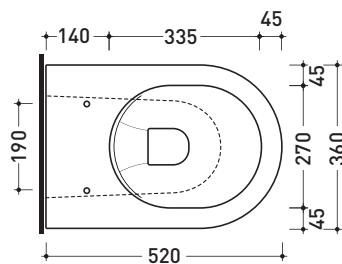

Dim. Imballo

Peso 28 kg

Pz. Pallet n° 15

UNI EN 997

Dop-No997

pag. 1/2

Flaminia does not recommend combining this toilet model with rapid-flow/flushometer systems or traditional high tanks

vista zenitale / zenital view

vista laterale / lateral view

vista retro / back view

SCARICO A PARETE
PREDISPOSTO PER WC SOSPESO
WALL DISCHARGE ARRANGEMENT
FOR WALL-HUNG WC

sezione longitudinale / section

SCARICO A PAVIMENTO
PREDISPOSTO DA 5 A 32 CM
ARRANGEMENT DISCHARGE
TO FLOOR FROM 5 TO 32 CM

connessioni di scarico
da acquistare
separatamente
drainage connector
to be purchased separately

da/from 50 a/to 320 mm

sezione longitudinale / section

sizes in mm

Please consider a 2% tolerance on indicated measurements