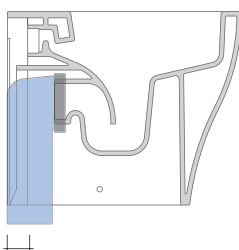

vista laterale / lateral view

vista retro / back view

SCARICO A PARETE
PREDISPOSTO PER WC SOSPESO
WALL DISCHARGE ARRANGEMENT
FOR WALL-HUNG WC

sezione longitudinale / section

SCARICO A PAVIMENTO
PREDISPOSTO DA 5 A 32 CM
ARRANGEMENT DISCHARGE
TO FLOOR FROM 5 TO 32 CM

connessioni di scarico
da acquistare
separatamente
drainage connector
to be purchased separately

da/from 50 a/to 320 mm

sezione longitudinale / section

sizes in mm

Please consider a 2% tolerance on indicated measurements

da/from 50 a/to 80 mm

LK8010 (SET: LKR90+LKR20)

da/from 80 a/to 100 mm

LK1012 (SET: LKR90+LKR40)

da/from 100 a/to 120 mm

LK1214 (SET: LKRS+LKR40)

da/from 120 a/to 140 mm

LK1416 (SET: LKRS+LKR20)