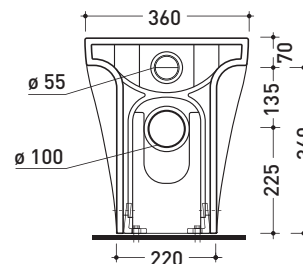

Dim. Imballo | Peso **28 kg** | Pz. Pallet n° **15**

CE UNI EN 997

Dop-No997

pag. 1/2

vista zenitale / zenital view

vista laterale / lateral view

vista retro / back view

SCARICO A PARETE
 PREDISPOSTO PER WC SOSPESO
 WALL DISCHARGE ARRANGEMENT
 FOR WALL-HUNG WC

sezione longitudinale / section

SCARICO A PAVIMENTO
 PREDISPOSTO DA 5 A 32 CM
 ARRANGEMENT DISCHARGE
 TO FLOOR FROM 5 TO 32 CM

da/from 50 a/to 320 mm

sezione longitudinale / section

dimensioni in mm

Le misure dimensionali riportate hanno una tolleranza del 2%