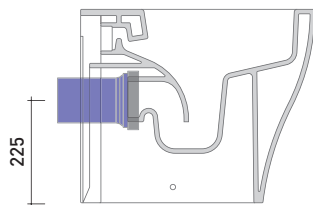

sezione longitudinale / section

SCARICO A PAVIMENTO
 PREDISPOSTO DA 5 A 32 CM
 ARRANGEMENT DISCHARGE
 TO FLOOR FROM 5 TO 32 CM

da/from 50 a/to 320 mm

sezione longitudinale / section

dimensioni in mm

Le misure dimensionali riportate hanno una tolleranza del 2%

CERAMICA: finiture lucide

finiture opache

FLAMINIA consiglia
 l'abbinamento di questo Wc
 con passo rapido/flussometro
 e cassette alte tradizionali.

KIT PER SCARICO PARETE

LKR00 (SET: LKR00)

KIT PER SCARICO PAVIMENTO

LKR90 (SET: LKR90)

da/from 50 a/to 80 mm

LK8010 (SET: LKR90+LKR20)

da/from 80 a/to 100 mm

LK1012 (SET: LKR90+LKR40)

da/from 100 a/to 120 mm

LK1214 (SET: LKRS+LKR40)

da/from 120 a/to 140 mm