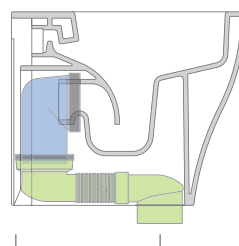

sezione longitudinale / section

SCARICO A PAVIMENTO
 PREDISPOSTO DA 5 A 32 CM
 ARRANGEMENT DISCHARGE
 TO FLOOR FROM 5 TO 32 CM

da/from 50 a/to 320 mm

sezione longitudinale / section

dimensioni in mm

Le misure dimensionali riportate hanno una tolleranza del 2%

LKR90 (SET: LKR90)

da/from 50 a/to 80 mm

LK8010 (SET: LKR90+LKR20)

da/from 80 a/to 100 mm

LK1012 (SET: LKR90+LKR40)

da/from 100 a/to 120 mm

LK1214 (SET: LKRS+LKR40)

da/from 120 a/to 140 mm

LK1416 (SET: LKRS+LKR20)

da/from 140 a/to 160 mm

LK1618 (SET: LKRS)

da/from 160 a/to 180 mm

LK1820 (SET: LKRS+LKR20)

da/from 180 a/to 200 mm

LK2022 (SET: LKRS+LKR40)

da/from 200 a/to 220 mm

LK2233 (SET: LKR90+LKR33)

da/from 220 a/to 320* mm

ATTENZIONE: LE CONNESSIONI DI SCARICO NON SONO INCLUSE