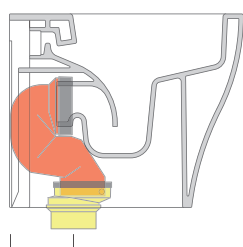

sezione longitudinale / section

SCARICO A PAVIMENTO
 PREDISPOSTO DA 5 A 32 CM
 ARRANGEMENT DISCHARGE
 TO FLOOR FROM 5 TO 32 CM

da/from 50 a/to 320 mm

sezione longitudinale / section

dimensioni in mm

Le misure dimensionali riportate hanno una tolleranza del 2%

LKR90 (SET: LKR90)

da/from 50 a/to 80 mm

LK8010 (SET: LKR90+LKR20)

da/from 80 a/to 100 mm

LK1012 (SET: LKR90+LKR40)

da/from 100 a/to 120 mm

LK1214 (SET: LKRS+LKR40)

da/from 120 a/to 140 mm

LK1416 (SET: LKRS+LKR20)

da/from 140 a/to 160 mm

LK1618 (SET: LKRS)

da/from 160 a/to 180 mm

LK1820 (SET: LKRS+LKR20)

da/from 180 a/to 200 mm

LK2022 (SET: LKRS+LKR40)

da/from 200 a/to 220 mm

LK2233 (SET: LKR90+LKR33)

da/from 220 a/to 320* mm

ATTENZIONE: LE CONNESSIONI DI SCARICO NON SONO INCLUSE