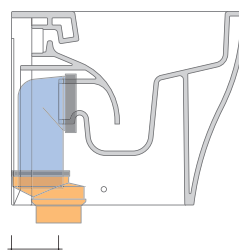

sezione longitudinale / section

SCARICO A PAVIMENTO
 PREDISPOSTO DA 5 A 32 CM
 ARRANGEMENT DISCHARGE
 TO FLOOR FROM 5 TO 32 CM

da/from 50 a/to 320 mm

sezione longitudinale / section

dimensioni in mm

Le misure dimensionali riportate hanno una tolleranza del 2%

LKR90 (SET: LKR90)

da/from 50 a/to 80 mm

LK8010 (SET: LKR90+LKR20)

da/from 80 a/to 100 mm

LK1012 (SET: LKR90+LKR40)

da/from 100 a/to 120 mm

LK1214 (SET: LKRS+LKR40)

da/from 120 a/to 140 mm

LK1416 (SET: LKRS+LKR20)

da/from 140 a/to 160 mm

LK1618 (SET: LKRS)

da/from 160 a/to 180 mm

LK1820 (SET: LKRS+LKR20)

da/from 180 a/to 200 mm

LK2022 (SET: LKRS+LKR40)

da/from 200 a/to 220 mm

LK2233 (SET: LKR90+LKR33)

da/from 220 a/to 320* mm

ATTENZIONE: LE CONNESSIONI DI SCARICO NON SONO INCLUSE