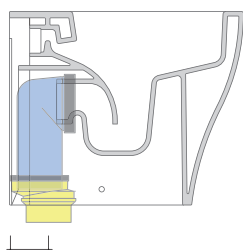

sezione longitudinale / section

SCARICO A PAVIMENTO
 PREDISPOSTO DA 5 A 32 CM
 ARRANGEMENT DISCHARGE
 TO FLOOR FROM 5 TO 32 CM

da/from 50 a/to 320 mm

sezione longitudinale / section

dimensioni in mm

Le misure dimensionali riportate hanno una tolleranza del 2%

CERAMICA: finiture lucide

finiture opache

FLAMINIA consiglia
 l'abbinamento di questo Wc
 con passo rapido/flussometro
 e cassette alte tradizionali.

KIT PER SCARICO PARETE

LKR00 (SET: LKR00)

KIT PER SCARICO PAVIMENTO

LKR90 (SET: LKR90)

da/from 50 a/to 80 mm

LK8010 (SET: LKR90+LKR20)

da/from 80 a/to 100 mm

LK1012 (SET: LKR90+LKR40)

da/from 100 a/to 120 mm

LK1214 (SET: LKRS+LKR40)

da/from 120 a/to 140 mm