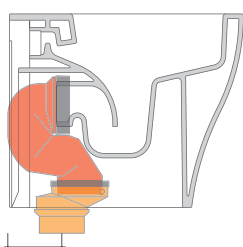

sezione longitudinale / section

SCARICO A PAVIMENTO
 PREDISPOSTO DA 5 A 32 CM
 ARRANGEMENT DISCHARGE
 TO FLOOR FROM 5 TO 32 CM

da/from 50 a/to 320 mm

sezione longitudinale / section

dimensioni in mm

Le misure dimensionali riportate hanno una tolleranza del 2%

LKR90 (SET: LKR90)

da/from 50 a/to 80 mm

LK8010 (SET: LKR90+LKR20)

da/from 80 a/to 100 mm

LK1012 (SET: LKR90+LKR40)

da/from 100 a/to 120 mm

LK1214 (SET: LKRS+LKR40)

da/from 120 a/to 140 mm

LK1416 (SET: LKRS+LKR20)

da/from 140 a/to 160 mm

LK1618 (SET: LKRS)

da/from 160 a/to 180 mm

LK1820 (SET: LKRS+LKR20)

da/from 180 a/to 200 mm

LK2022 (SET: LKRS+LKR40)

da/from 200 a/to 220 mm

LK2233 (SET: LKR90+LKR33)

da/from 220 a/to 320* mm

ATTENZIONE: LE CONNESSIONI DI SCARICO NON SONO INCLUSE