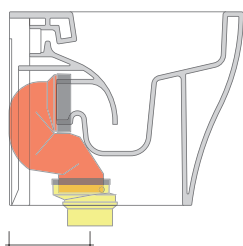

sezione longitudinale / section

SCARICO A PAVIMENTO
 PREDISPOSTO DA 5 A 32 CM
 ARRANGEMENT DISCHARGE
 TO FLOOR FROM 5 TO 32 CM

da/from 50 a/to 320 mm

sezione longitudinale / section

dimensioni in mm

Le misure dimensionali riportate hanno una tolleranza del 2%

LKR90 (SET: LKR90)

da/from 50 a/to 80 mm

LK8010 (SET: LKR90+LKR20)

da/from 80 a/to 100 mm

LK1012 (SET: LKR90+LKR40)

da/from 100 a/to 120 mm

LK1214 (SET: LKRS+LKR40)

da/from 120 a/to 140 mm

LK1416 (SET: LKRS+LKR20)

da/from 140 a/to 160 mm

LK1618 (SET: LKRS)

da/from 160 a/to 180 mm

LK1820 (SET: LKRS+LKR20)

da/from 180 a/to 200 mm

LK2022 (SET: LKRS+LKR40)

da/from 200 a/to 220 mm

LK2233 (SET: LKR90+LKR33)

da/from 220 a/to 320* mm

ATTENZIONE: LE CONNESSIONI DI SCARICO NON SONO INCLUSE