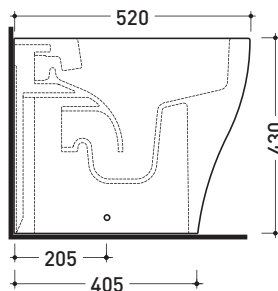

Accessori tecnici: *Kit per scarico parete H 230 mm (LKR00)
 *Kit per scarico pavimento da 50 a 80 mm (LKR90)
 *Kit per scarico pavimento da 80 a 100 mm (LK8010)
 *Kit per scarico pavimento da 100 a 120 mm (LK1012)
 *Kit per scarico pavimento da 120 a 140 mm (LK1214)
 *Kit per scarico pavimento da 140 a 160 mm (LK1416)
 *Kit per scarico pavimento da 160 a 180 mm (LKR5)
 *Kit per scarico pavimento da 180 a 200 mm (LK1820)
 *Kit per scarico pavimento da 200 a 220 mm (LK2022)
 *Kit per scarico pavimento da 220 a 320 mm (LK2233)
 Kit di fissaggio a pavimento (9003)

Dim. Imballo | Peso **28 kg** | Pz. Pallet n° **15**

CE UNI EN 997

Dop-No997

pag. 1/2

vista zenitale / zenital view

vista laterale / lateral view

vista retro / back view

SCARICO A PARETE
 PREDISPOSTO PER WC SOSPESO
 WALL DISCHARGE ARRANGEMENT
 FOR WALL-HUNG WC

sezione longitudinale / section

SCARICO A PAVIMENTO
 PREDISPOSTO DA 5 A 32 CM
 ARRANGEMENT DISCHARGE
 TO FLOOR FROM 5 TO 32 CM

da/from 50 a/to 320 mm

sezione longitudinale / section

dimensioni in mm

Le misure dimensionali riportate hanno una tolleranza del 2%

LK2233 (SET: LKR90+LKR33)

da/from 220 a/to 320* mm

ATTENZIONE: LE CONNESSIONI DI SCARICO NON SONO INCLUSE