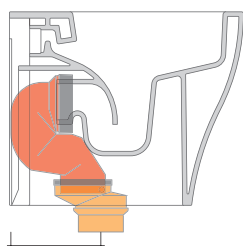

sezione longitudinale / section

SCARICO A PAVIMENTO
 PREDISPOSTO DA 5 A 32 CM
 ARRANGEMENT DISCHARGE
 TO FLOOR FROM 5 TO 32 CM

da/from 50 a/to 320 mm

sezione longitudinale / section

dimensioni in mm

Le misure dimensionali riportate hanno una tolleranza del 2%

LKR90 (SET: LKR90)

da/from 50 a/to 80 mm

LK8010 (SET: LKR90+LKR20)

da/from 80 a/to 100 mm

LK1012 (SET: LKR90+LKR40)

da/from 100 a/to 120 mm

LK1214 (SET: LKRS+LKR40)

da/from 120 a/to 140 mm

LK1416 (SET: LKRS+LKR20)

da/from 140 a/to 160 mm

LK1618 (SET: LKRS)

da/from 160 a/to 180 mm

LK1820 (SET: LKRS+LKR20)

da/from 180 a/to 200 mm

LK2022 (SET: LKRS+LKR40)

da/from 200 a/to 220 mm

LK2233 (SET: LKR90+LKR33)

da/from 220 a/to 320* mm

ATTENZIONE: LE CONNESSIONI DI SCARICO NON SONO INCLUSE