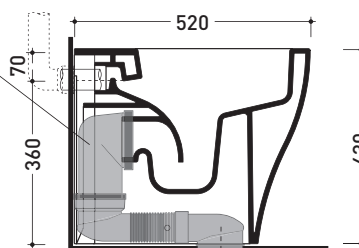

Accessori tecnici: *Kit per scarico parete H 230 mm (LKR00)
 *Kit per scarico pavimento da 50 a 80 mm (LKR90)
 *Kit per scarico pavimento da 80 a 100 mm (LK8010)
 *Kit per scarico pavimento da 100 a 120 mm (LK1012)
 *Kit per scarico pavimento da 120 a 140 mm (LK1214)
 *Kit per scarico pavimento da 140 a 160 mm (LK1416)
 *Kit per scarico pavimento da 160 a 180 mm (LKR5)
 *Kit per scarico pavimento da 180 a 200 mm (LK1820)
 *Kit per scarico pavimento da 200 a 220 mm (LK2022)
 *Kit per scarico pavimento da 220 a 320 mm (LK2233)
 Kit di fissaggio a pavimento (9003)

Dim. Imballo | Peso **28 kg** | Pz. Pallet n° **15**

CE UNI EN 997

Dop-No997

pag. 1/2

vista zenitale / zenital view

vista laterale / lateral view

vista retro / back view

SCARICO A PARETE
 PREDISPOSTO PER WC SOSPESO
 WALL DISCHARGE ARRANGEMENT
 FOR WALL-HUNG WC

sezione longitudinale / section

SCARICO A PAVIMENTO
 PREDISPOSTO DA 5 A 32 CM
 ARRANGEMENT DISCHARGE
 TO FLOOR FROM 5 TO 32 CM

da/from 50 a/to 320 mm

sezione longitudinale / section

dimensioni in mm

Le misure dimensionali riportate hanno una tolleranza del 2%

LK1416 (SET: LKRS+LKR20)

da/from 140 a/to 160 mm

LK1618 (SET: LKRS)

da/from 160 a/to 180 mm

LK1820 (SET: LKRS+LKR20)

da/from 180 a/to 200 mm

LK2022 (SET: LKRS+LKR40)

da/from 200 a/to 220 mm