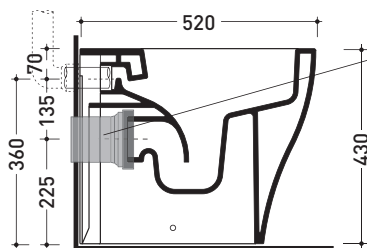

Accessori tecnici: *Kit per scarico parete H 230 mm (LKR00)
 *Kit per scarico pavimento da 50 a 80 mm (LKR90)
 *Kit per scarico pavimento da 80 a 100 mm (LK8010)
 *Kit per scarico pavimento da 100 a 120 mm (LK1012)
 *Kit per scarico pavimento da 120 a 140 mm (LK1214)
 *Kit per scarico pavimento da 140 a 160 mm (LK1416)
 *Kit per scarico pavimento da 160 a 180 mm (LKR5)
 *Kit per scarico pavimento da 180 a 200 mm (LK1820)
 *Kit per scarico pavimento da 200 a 220 mm (LK2022)
 *Kit per scarico pavimento da 220 a 320 mm (LK2233)
 Kit di fissaggio a pavimento (9003)

Dim. Imballo | Peso **28 kg** | Pz. Pallet n° **15**

CE UNI EN 997

Dop-No997

pag. 1/2

vista zenitale / zenital view

vista laterale / lateral view

vista retro / back view

SCARICO A PARETE
 PREDISPOSTO PER WC SOSPESO
 WALL DISCHARGE ARRANGEMENT
 FOR WALL-HUNG WC

sezione longitudinale / section

SCARICO A PAVIMENTO
 PREDISPOSTO DA 5 A 32 CM
 ARRANGEMENT DISCHARGE
 TO FLOOR FROM 5 TO 32 CM

da/from 50 a/to 320 mm

sezione longitudinale / section

dimensioni in mm

Le misure dimensionali riportate hanno una tolleranza del 2%

LK2233 (SET: LKR90+LKR33)

da/from 220 a/to 320* mm

ATTENZIONE: LE CONNESSIONI DI SCARICO NON SONO INCLUSE