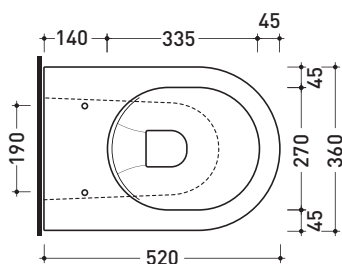

Accessori tecnici: *Kit per scarico parete H 230 mm (LKR00)
 *Kit per scarico pavimento da 50 a 80 mm (LKR90)
 *Kit per scarico pavimento da 80 a 100 mm (LK8010)
 *Kit per scarico pavimento da 100 a 120 mm (LK1012)
 *Kit per scarico pavimento da 120 a 140 mm (LK1214)
 *Kit per scarico pavimento da 140 a 160 mm (LK1416)
 *Kit per scarico pavimento da 160 a 180 mm (LKR5)
 *Kit per scarico pavimento da 180 a 200 mm (LK1820)
 *Kit per scarico pavimento da 200 a 220 mm (LK2022)
 *Kit per scarico pavimento da 220 a 320 mm (LK2233)
 Kit di fissaggio a pavimento (9003)

Dim. Imballo | Peso **28 kg** | Pz. Pallet n° **15**

CE UNI EN 997

Dop-No997

pag. 1/2

vista zenitale / zenital view

vista laterale / lateral view

vista retro / back view

SCARICO A PARETE
 PREDISPOSTO PER WC SOSPESO
 WALL DISCHARGE ARRANGEMENT
 FOR WALL-HUNG WC

sezione longitudinale / section

SCARICO A PAVIMENTO
 PREDISPOSTO DA 5 A 32 CM
 ARRANGEMENT DISCHARGE
 TO FLOOR FROM 5 TO 32 CM

da/from 50 a/to 320 mm

sezione longitudinale / section

dimensioni in mm

Le misure dimensionali riportate hanno una tolleranza del 2%