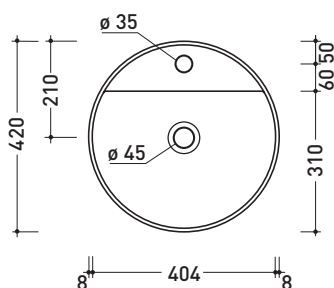

TW42A Twin Set Slim 42

Lavabo cm 42 da appoggio monoforo

• CON TROPPOPIENO • SENZA FORO RUBINETTO SU RICHIESTA

Complementi: Mensola Forty6 (F6RL44)
 Rubinetti monoforo lavabo linea ONE - NOKÈ - FOLD - X1
 Accessori linea TWO - HOOP - NOKÈ - FOLD

Accessori tecnici: Sifone cromo (SIFL/CR) - Sifone telescopico cromo (SIFL066)
 Piletta Stop&Go (PLSG)
 Piletta Stop&Go in ceramica (PLCE)
 Set 2 pezzi rubinetto filtro cromo (RF026)

Dim. Imballo cm | Peso 11,5 kg | Pz. Pallet n° 30

CE UNI EN 14688 - CL20 Dop-No14688

vista zenitale / zenital view

vista zenitale / zenital view

vista frontale / frontal view

sezione longitudinale / section

dimensioni in mm

Le misure dimensionali riportate hanno una tolleranza del 2%