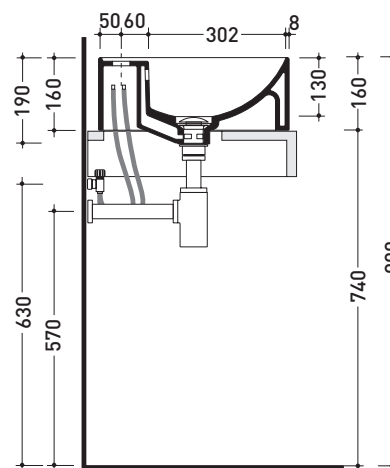

TW42A Twin Set Slim 42

Lavabo cm 42 da appoggio monoforo

• CON TROPPOPIENO • SENZA FORO RUBINETTO SU RICHIESTA

Complementi: Mensola Forty6 (F6RL44)
 Rubinetti monoforo lavabo linea ONE - NOKÈ - FOLD - X1
 Accessori linea TWO - HOOP - NOKÈ - FOLD

Accessori tecnici: Sifone cromo (SIFL/CR) - Sifone telescopico cromo (SIFL066)
 Piletta Stop&Go (PLSG)
 Piletta Stop&Go in ceramica (PLCE)
 Set 2 pezzi rubinetto filtro cromo (RF026)

Dim. Imballo cm | Peso 11,5 kg | Pz. Pallet n° 30

CE UNI EN 14688 - CL20 Dop-No14688

vista zenitale / zenital view

vista zenitale / zenital view

vista frontale / frontal view

sezione longitudinale / section

dimensioni in mm

Le misure dimensionali riportate hanno una tolleranza del 2%