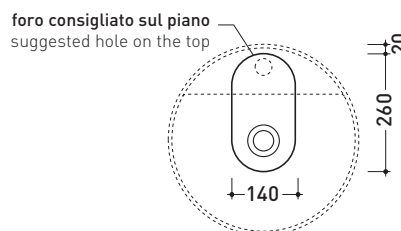

TW42A Twin Set Slim 42

Lavabo cm 42 da appoggio monoforo

• CON TROPPOPIENO • SENZA FORO RUBINETTO SU RICHIESTA

Complementi: Mensola Forty6 (F6RL44)
 Rubinetti monoforo lavabo linea ONE - NOKÈ - FOLD - X1
 Accessori linea TWO - HOOP - NOKÈ - FOLD

Accessori tecnici: Sifone cromo (SIFL/CR) - Sifone telescopico cromo (SIFL066)
 Piletta Stop&Go (PLSG)
 Piletta Stop&Go in ceramica (PLCE)
 Set 2 pezzi rubinetto filtro cromo (RF026)

Dim. Imballo cm | Peso 11,5 kg | Pz. Pallet n° 30

CE UNI EN 14688 - CL20 Dop-No14688

vista zenitale / zenital view

vista zenitale / zenital view

vista frontale / frontal view

sezione longitudinale / section

dimensioni in mm

Le misure dimensionali riportate hanno una tolleranza del 2%