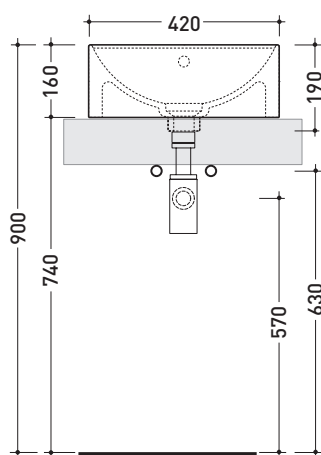

TW42A Twin Set Slim 42

Lavabo cm 42 da appoggio monoforo

• CON TROPPOPIENO • SENZA FORO RUBINETTO SU RICHIESTA

Complementi: Mensola Forty6 (F6RL44)
 Rubinetti monoforo lavabo linea ONE - NOKÈ - FOLD - X1
 Accessori linea TWO - HOOP - NOKÈ - FOLD

Accessori tecnici: Sifone cromo (SIFL/CR) - Sifone telescopico cromo (SIFL066)
 Piletta Stop&Go (PLSG)
 Piletta Stop&Go in ceramica (PLCE)
 Set 2 pezzi rubinetto filtro cromo (RF026)

Dim. Imballo cm | Peso 11,5 kg | Pz. Pallet n° 30

CE UNI EN 14688 - CL20 Dop-No14688

vista zenitale / zenital view

vista zenitale / zenital view

vista frontale / frontal view

sezione longitudinale / section

dimensioni in mm

Le misure dimensionali riportate hanno una tolleranza del 2%