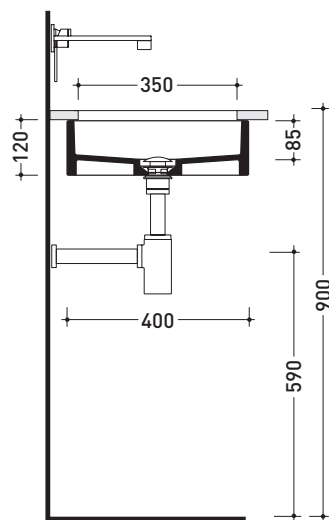

Dim. Imballo

Peso 18,5 kg

Pz. Pallet n° 24

CE UNI EN 14688 - CL00 Dop-No14688

vista zenitale / zenital view

vista zenitale / zenital view

vista frontale / frontal view

sezione longitudinale / section

dimensioni in mm

Le misure dimensionali riportate hanno una tolleranza del 2%

CERAMICA: finiture lucide

finiture opache