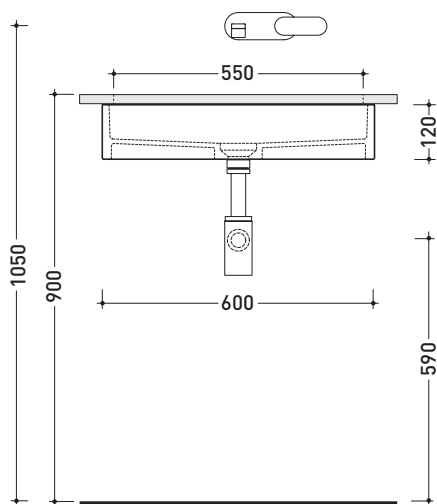

## MW60SP Miniwash 60

Lavabo cm 60 sottopiano

• SENZA TROPPOPIENO • SMALTATO ESTERNAMENTE

Complementi: Piani Fly (FY60PC)  
Piani FlyMax (FY60SP)  
Rubinetti lavabo linea ONE - NOKÈ - SI - FOLD - XI  
Accessori linea TWO - HOOP - NOKÈ - FOLD

Accessori tecnici: Sifone cromo (SIFL/CR) - Sifone telescopico cromo (SIFL066)  
Piletta Stop & Go (PLSG)  
Piletta Stop & Go in ceramica (PLCE)  
Piletta con troppopieno integrato in ceramica (PLTPCE)  
Piletta con troppopieno integrato CROMO (PLTPCR)  
Set 2 pezzi rubinetto filtro cromo (RF026)

Dim. Imballo

Peso 18,5 kg

Pz. Pallet n° 24

CE UNI EN 14688 - CL00 Dop-No14688

vista zenitale / zenital view

vista zenitale / zenital view

vista frontale / frontal view

sezione longitudinale / section

dimensioni in mm

Le misure dimensionali riportate hanno una tolleranza del 2%

CERAMICA: finiture lucide

finiture opache