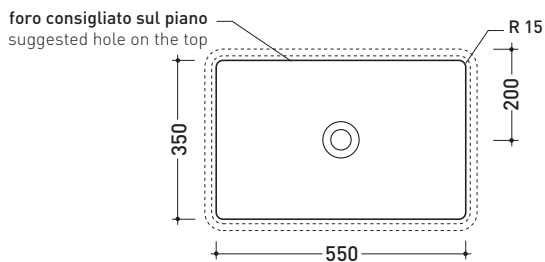

Accessori tecnici: Sifone cromo (SIFL/CR) - Sifone telescopico cromo (SIFL066)  
Piletta Stop & Go (PLSG)  
Piletta Stop & Go in ceramica (PLCE)  
Piletta con troppopieno integrato in ceramica (PLTPCE)  
Piletta con troppopieno integrato CROMO (PLTPCR)  
Set 2 pezzi rubinetto filtro cromo (RF026)

Dim. Imballo

Peso 18,5 kg

Pz. Pallet n° 24

CE UNI EN 14688 - CL00 Dop-No14688

vista zenitale / zenital view

vista zenitale / zenital view

vista frontale / frontal view

sezione longitudinale / section

dimensioni in mm

Le misure dimensionali riportate hanno una tolleranza del 2%

CERAMICA: finiture lucide

finiture opache