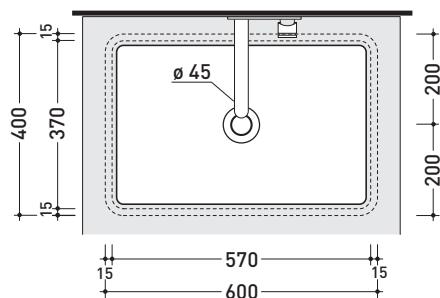

## MW60SP Miniwash 60

Lavabo cm 60 sottopiano

• SENZA TROPPOPIENO • SMALTATO ESTERNAMENTE

Complementi: Piani Fly (FY60PC)  
Piani FlyMax (FY60SP)  
Rubinetti lavabo linea ONE - NOKÈ - SI - FOLD - XI  
Accessori linea TWO - HOOP - NOKÈ - FOLD

Accessori tecnici: Sifone cromo (SIFL/CR) - Sifone telescopico cromo (SIFL066)  
Piletta Stop & Go (PLSG)  
Piletta Stop & Go in ceramica (PLCE)  
Piletta con troppopieno integrato in ceramica (PLTPCE)  
Piletta con troppopieno integrato CROMO (PLTPCR)  
Set 2 pezzi rubinetto filtro cromo (RF026)

Dim. Imballo

Peso 18,5 kg

Pz. Pallet n° 24

CE UNI EN 14688 - CL00 Dop-No14688

vista zenitale / zenital view

vista zenitale / zenital view

vista frontale / frontal view

sezione longitudinale / section

dimensioni in mm

Le misure dimensionali riportate hanno una tolleranza del 2%

CERAMICA: finiture lucide

finiture opache