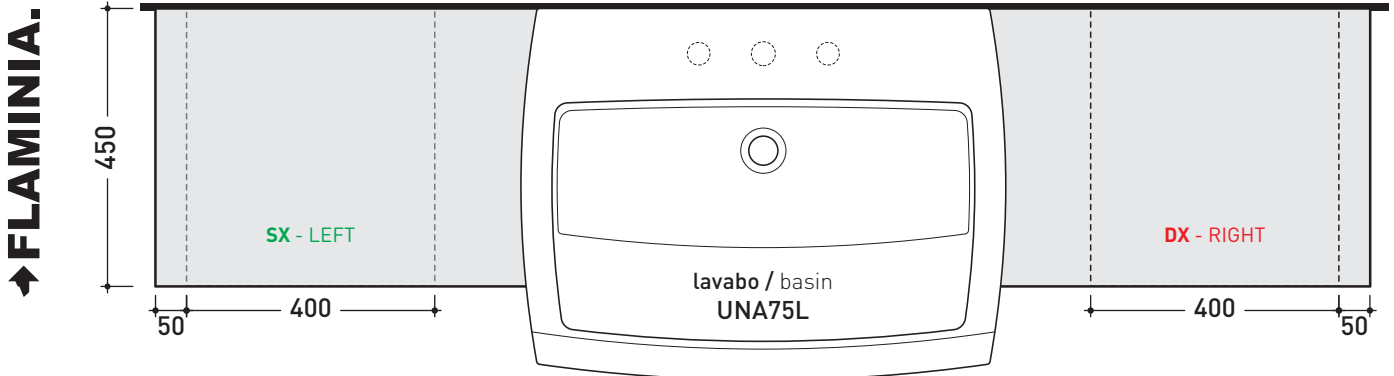

FINITURE LEGNO / WOOD FINISHES

- rovere moro - dark oak
- rovere sbiancato - light oak

➔➔ **4**

SCelta MISURE / MEASURES

- A = misura interasse lavabo da sinistra / left distance of basin.
- B = misura interasse lavabo da destra / right distance of basin.
- C = misura totale del mobile / total length of the case.
- verificare sempre che / verify that: **A + B = C.**