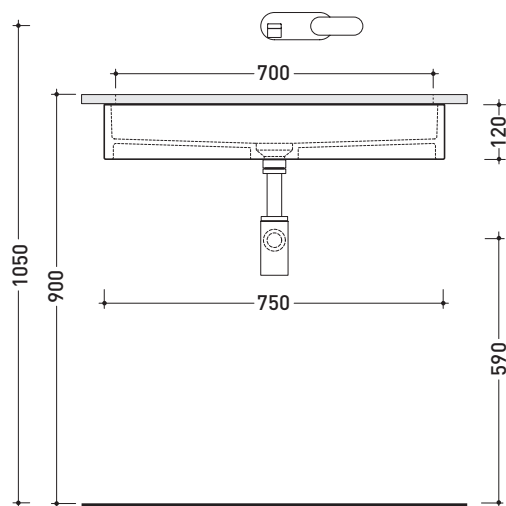

Accessori tecnici: Sifone cromo (SIFL/CR) - Sifone telescopico cromo (SIFL066)
Piletta Stop & Go (PLSG)
Piletta Stop & Go in ceramica (PLCE)
Piletta con troppopieno integrato in ceramica (PLTPCE)
Piletta con troppopieno integrato CROMO (PLTPCR)
Set 2 pezzi rubinetto filtro cromo (RF026)

Dim. Imballo

Peso 21,5 kg

Pz. Pallet n° 24

UNI EN 14688 - CL00 Dop-No14688

vista zenitale / zenital view

vista zenitale / zenital view

vista frontale / frontal view

sezione longitudinale / section

dimensioni in mm

Le misure dimensionali riportate hanno una tolleranza del 2%

CERAMICA: finiture lucide

finiture opache