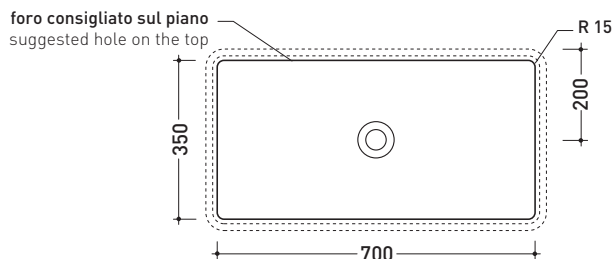

Accessori tecnici: Sifone cromo (SIFL/CR) - Sifone telescopico cromo (SIFL066)
Piletta Stop & Go (PLSG)
Piletta Stop & Go in ceramica (PLCE)
Piletta con troppopieno integrato in ceramica (PLTPCE)
Piletta con troppopieno integrato CROMO (PLTPCR)
Set 2 pezzi rubinetto filtro cromo (RF026)

Dim. Imballo

Peso 21,5 kg

Pz. Pallet n° 24

UNI EN 14688 - CL00 Dop-No14688

vista zenitale / zenital view

vista zenitale / zenital view

vista frontale / frontal view

sezione longitudinale / section

dimensioni in mm

Le misure dimensionali riportate hanno una tolleranza del 2%

CERAMICA: finiture lucide

finiture opache