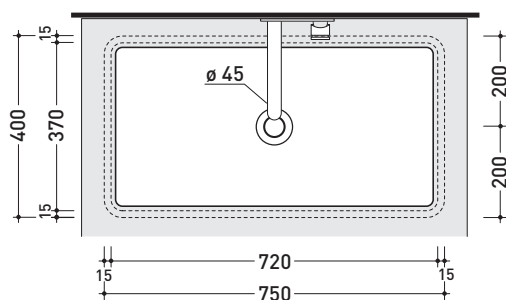

MW75SP Miniwash 75

Lavabo cm 75 sottopiano

• SENZA TROPPOPIENO • SMALTATO ESTERNAMENTE

Complementi: Piani Fly (FY75PC)
Piani FlyMax (FY75SP)
Rubinetti lavabo linea ONE - NOKÈ - SI - FOLD - X1
Accessori linea TWO - HOOP - NOKÈ - FOLD

Accessori tecnici: Sifone cromo (SIFL/CR) - Sifone telescopico cromo (SIFL066)
Piletta Stop & Go (PLSG)
Piletta Stop & Go in ceramica (PLCE)
Piletta con troppopieno integrato in ceramica (PLTPCE)
Piletta con troppopieno integrato CROMO (PLTPCR)
Set 2 pezzi rubinetto filtro cromo (RF026)

Dim. Imballo

Peso 21,5 kg

Pz. Pallet n° 24

UNI EN 14688 - CL00 Dop-No14688

vista zenitale / zenital view

vista zenitale / zenital view

vista frontale / frontal view

sezione longitudinale / section

dimensioni in mm

Le misure dimensionali riportate hanno una tolleranza del 2%

CERAMICA: finiture lucide

finiture opache