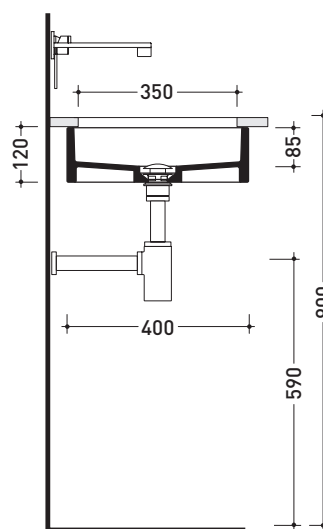

Dim. Imballo

Peso 21,5 kg

Pz. Pallet n° 24

UNI EN 14688 - CL00 Dop-No14688

vista zenitale / zenital view

vista zenitale / zenital view

vista frontale / frontal view

sezione longitudinale / section

dimensioni in mm

Le misure dimensionali riportate hanno una tolleranza del 2%

CERAMICA: finiture lucide

finiture opache