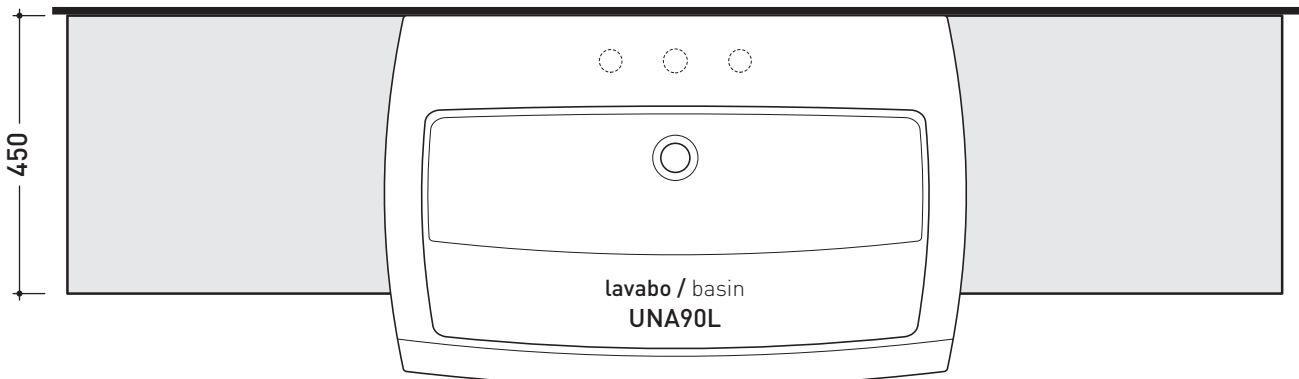

- art. **UNA90C1**
mobile / case da / from **120 a / to 200 cm**
- art. **UNA90C2**
mobile / case da / from **200 a / to 240 cm**

➔➔ **3**

SCelta MATERIALE / MATERIAL SELECTION

PIETRALUCE

- | | |
|--|---|
| <input type="checkbox"/> bianco - white | <input type="checkbox"/> latte - milky white |
| <input type="checkbox"/> grigio - grey | <input type="checkbox"/> argilla - argilla |
| <input type="checkbox"/> beige - beige | <input type="checkbox"/> gr. lava - lava grey |
| <input type="checkbox"/> nero - black | <input type="checkbox"/> carbone - carbone |
| <input type="checkbox"/> blu ultram. - marine blue | <input type="checkbox"/> cenere - cenere |
| <input type="checkbox"/> sabbia - sand | |
| <input type="checkbox"/> rosso cuoio - red | |

➔➔ **4**

SCelta MISURE / MEASURES

➔ **FLAMINIA.**

• **A** = misura interasse lavabo da sinistra / left distance of basin. • **C** = misura totale del mobile / total length of the case.
• **B** = misura interasse lavabo da destra / right distance of basin. • verificare sempre che / verify that: **A + B = C**.