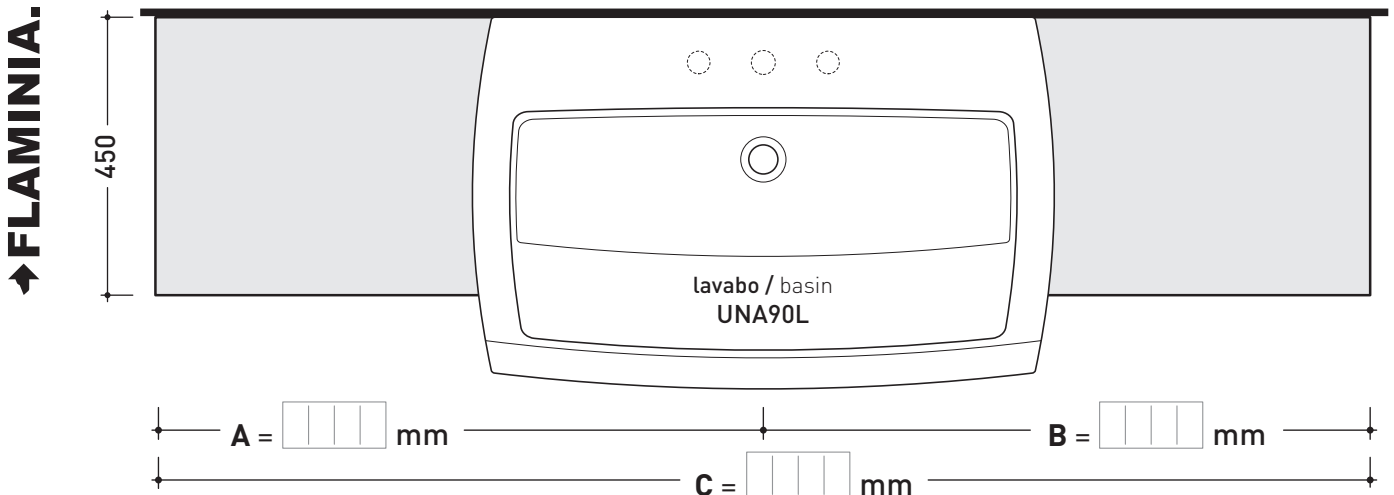

➔➔ **4**

SCELTA MISURE / MEASURES

• **A** = misura interasse lavabo da sinistra / left distance of basin. • **C** = misura totale della mensola / total length of the shelf.
• **B** = misura interasse lavabo da destra / right distance of basin. • verificare sempre che / verify that: **A + B = C**.