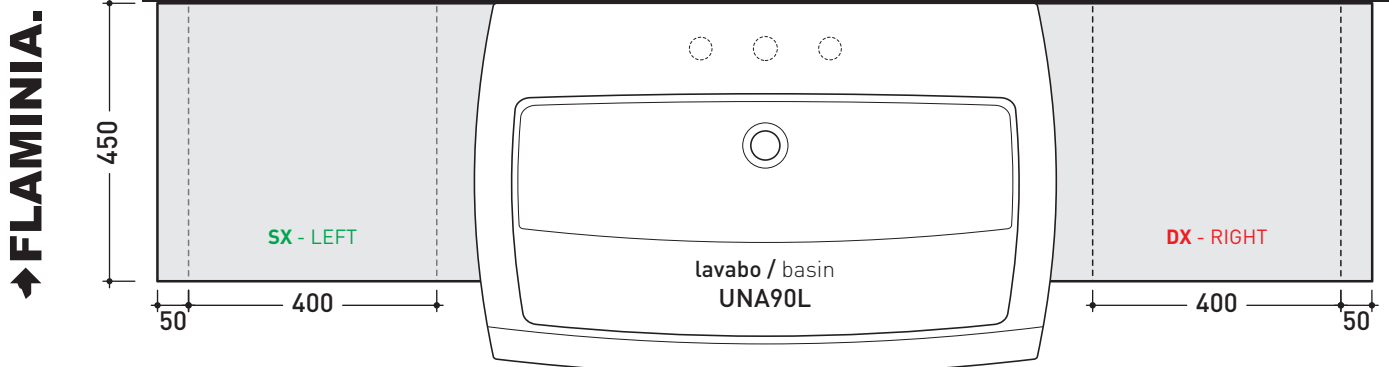

- art. **UNA90V1 - VANO DX / RIGHT OPENING**
mobile / case da / from 160 a / to 240 cm
- art. **UNA90V1 - VANO SX / LEFT OPENING**
mobile / case da / from 160 a / to 240 cm

➔➔ **3**

SCelta MATERIALE / MATERIAL SELECTION

FINITURE LEGNO / WOOD FINISHES

- rovere moro - dark oak
- rovere sbiancato - light oak

➔➔ **4**

SCelta MISURE / MEASURES

• **A** = misura interasse lavabo da sinistra / left distance of basin. • **C** = misura totale del mobile / total length of the case.
• **B** = misura interasse lavabo da destra / right distance of basin. • verificare sempre che / verify that: **A + B = C**.