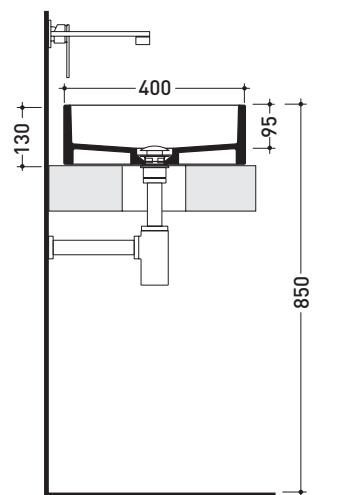

design **GIULIO CAPPELLINI**

2016

MWL60 Miniwash 60

Lavabo cm 60 da appoggio - sospeso con staffe*

•SENZA TROPPOPIENO •SENZA PIANO RUBINETTERIA

Complementi: **Mensola Forty6 (F6MW)**
Mensola Solid (SLMW)
***Staffe di fissaggio parete (MWS)**
Arredi BOX - prof. 50
Struttura Filo 75 (FI75SV)
Rubinetti lavabo linea ONE - NOKÈ - SI - FOLD - X1
Accessori linea TWO - HOOP - NOKÈ - FOLD

CE UNI EN 14688 - CL00 Dop-No14688

vista zenitale / zenital view

foro consigliato sul piano ø 140
 suggested hole on the top ø140

vista zenitale / zenital view

vista frontale / frontal view

sezione longitudinale / section

dimensioni in mm

Le misure dimensionali riportate hanno una tolleranza del 2%

CERAMICA: finiture lucide

finiture opache

METAL