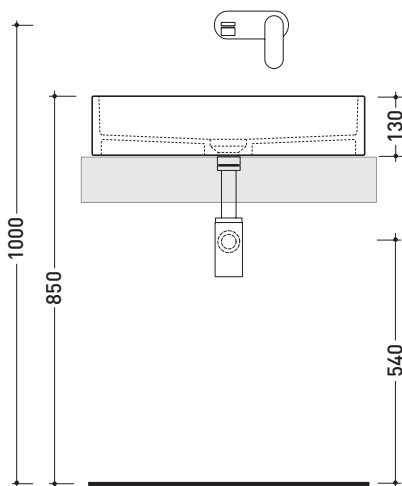

design **GIULIO CAPPELLINI**

2016

MWL60 Miniwash 60

Lavabo cm 60 da appoggio - sospeso con staffe*

•SENZA TROPPOPIENO •SENZA PIANO RUBINETTERIA

Complementi: **Mensola Forty6 (F6MW)**
Mensola Solid (SLMW)
***Staffe di fissaggio parete (MWS)**
Arredi BOX - prof. 50
Struttura Filo 75 (FI75SV)
Rubinetti lavabo linea ONE - NOKÈ - SI - FOLD - X1
Accessori linea TWO - HOOP - NOKÈ - FOLD

Accessori tecnici: **Sifone cromo (SIFL/CR) - Sifone telescopico cromo (SIFL066)**
Piletta Stop & Go (PLSG)
Piletta Stop & Go in ceramica (PLCE)
Set 2 pezzi rubinetto filtro cromo (RF026)

Dim. Imballo | Peso **16 kg** | Pz. Pallet n° **24**

CE UNI EN 14688 - CL00 Dop-No14688

vista zenitale / zenital view

foro consigliato sul piano ø 140
 suggested hole on the top ø140

vista zenitale / zenital view

vista frontale / frontal view

sezione longitudinale / section

dimensioni in mm

Le misure dimensionali riportate hanno una tolleranza del 2%

CERAMICA: finiture lucide

finiture opache

METAL