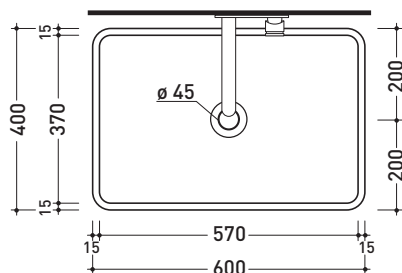

design **GIULIO CAPPELLINI**

2016

MWL60 Miniwash 60

Lavabo cm 60 da appoggio - sospeso con staffe*

•SENZA TROPPOPIENO •SENZA PIANO RUBINETTERIA

Complementi: **Mensola Forty6 (F6MW)**
Mensola Solid (SLMW)
***Staffe di fissaggio parete (MWS)**
Arredi BOX - prof. 50
Struttura Filo 75 (FI75SV)
Rubinetti lavabo linea ONE - NOKÈ - SI - FOLD - X1
Accessori linea TWO - HOOP - NOKÈ - FOLD

Accessori tecnici: **Sifone cromo (SIFL/CR) - Sifone telescopico cromo (SIFL066)**
Piletta Stop & Go (PLSG)
Piletta Stop & Go in ceramica (PLCE)
Set 2 pezzi rubinetto filtro cromo (RF026)

Dim. Imballo | Peso **16 kg** | Pz. Pallet n° **24**

CE UNI EN 14688 - CL00 Dop-No14688

vista zenitale / zenital view

foro consigliato sul piano ø 140
 suggested hole on the top ø140

vista zenitale / zenital view

vista frontale / frontal view

sezione longitudinale / section

dimensioni in mm

Le misure dimensionali riportate hanno una tolleranza del 2%

CERAMICA: finiture lucide

finiture opache

METAL