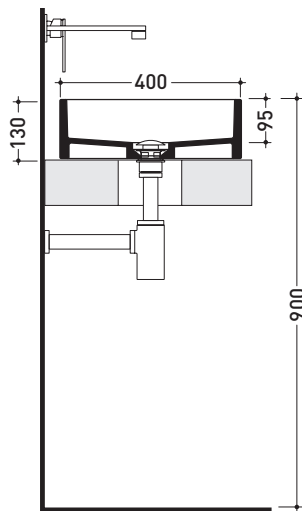

MWL75 Miniwash 75

Lavabo cm 75 da appoggio - sospeso con staffe*

• SENZA TROPPOPIENO • SENZA PIANO RUBINETTERIA

Complementi: Mensola Forty6 (F6MW)
 *Staffe di fissaggio parete (MWS)
 Arredi BOX - prof. 50
 Rubinetti lavabo linea ONE - NOKÈ - SI - FOLD - X1
 Accessori linea TWO - HOOP - NOKÈ - FOLD

Dim. Imballo

Peso 22 kg

Pz. Pallet n° 24

CE UNI EN 14688 - CL00 Dop-No14688

vista zenitale / zenital view

vista frontale / frontal view

foro consigliato sul piano ø 140
 suggested hole on the top ø140

vista zenitale / zenital view

sezione longitudinale / section

dimensioni in mm

CERAMICA: finiture lucide

bianco

nero

finiture opache

latte

carbone

bianco / oro bianco / platino

Le misure dimensionali riportate hanno una tolleranza del 2%