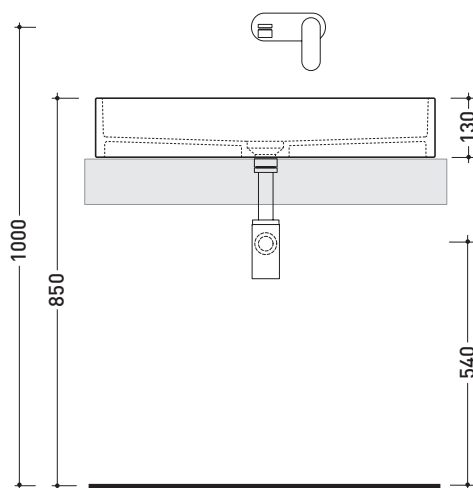

MWL75 Miniwash 75

Lavabo cm 75 da appoggio - sospeso con staffe*

•SENZA TROPPOPIENO •SENZA PIANO RUBINETTERIA

Complementi: **Mensola Forty6** (F6MW)
Mensola Solid (SLMW)
***Staffe di fissaggio parete** (MWS)
Arredi BOX - prof. 50
Rubinetto lavabo linea ONE - NOKÈ - SI - FOLD - X1
Accessori linea TWO - HOOP - NOKÈ - FOLD

Accessori tecnici: **Sifone cromo** (SIFL/CR) - **Sifone telescopico cromo** (SIFL066)
Piletta Stop & Go (PLSG)
Piletta Stop & Go in ceramica (PLCE)
Set 2 pezzi rubinetto filtro cromo (RF026)

Dim. Imballo | Peso **22 kg** | Pz. Pallet n° **24**

CE UNI EN 14688 - CL00 Dop-No14688

vista zenitale / zenital view

foro consigliato sul piano \varnothing 140
 suggested hole on the top \varnothing 140

vista zenitale / zenital view

vista frontale / frontal view

sezione longitudinale / section

dimensioni in mm

Le misure dimensionali riportate hanno una tolleranza del 2%

CERAMICA: finiture lucide

finiture opache

bianco nero

latte grafite antracite grigio lava argilla nuvola fango rosso rubens petrolio