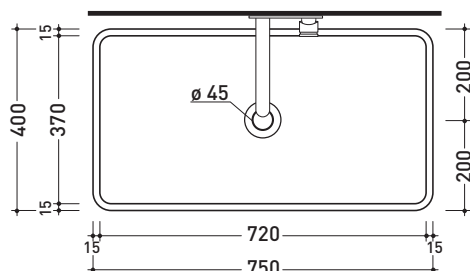

MWL75 Miniwash 75

Lavabo cm 75 da appoggio - sospeso con staffe*

• SENZA TROPPOPIENO • SENZA PIANO RUBINETTERIA

Complementi: Mensola Forty6 (F6MW)
 *Staffe di fissaggio parete (MWS)
 Arredi BOX - prof. 50
 Rubinetti lavabo linea ONE - NOKÈ - SI - FOLD - X1
 Accessori linea TWO - HOOP - NOKÈ - FOLD

Dim. Imballo

Peso 22 kg

Pz. Pallet n° 24

CE UNI EN 14688 - CL00 Dop-No14688

vista zenitale / zenital view

vista frontale / frontal view

foro consigliato sul piano ø 140
 suggested hole on the top ø140

vista zenitale / zenital view

sezione longitudinale / section

dimensioni in mm

CERAMICA: finiture lucide

bianco

nero

finiture opache

latte

carbone

bianco / oro bianco / platino

Le misure dimensionali riportate hanno una tolleranza del 2%