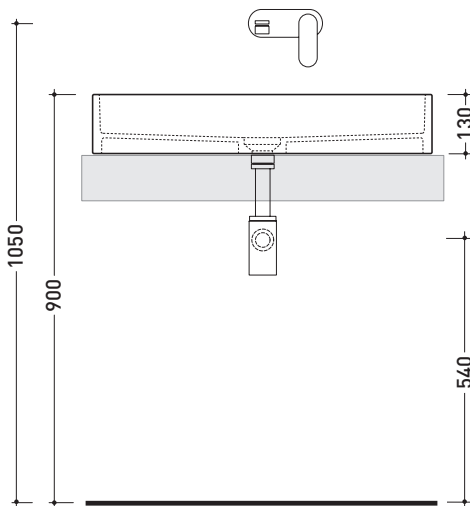

Accessori tecnici: Sifone cromo (SIFL/CR) - Sifone telescopico cromo (SIFL066)
 Piletta Stop & Go (PLSG)
 Piletta Stop & Go in ceramica (PLCE)
 Set 2 pezzi rubinetto filtro cromo (RF026)
 Piletta con troppopieno integrato in ceramica (PLTPCE)
 Piletta con troppopieno integrato CROMO (PLTPCR)

Dim. Imballo

Peso 22 kg

Pz. Pallet n° 24

CE UNI EN 14688 - CL00 Dop-No14688

vista zenitale / zenital view

vista frontale / frontal view

foro consigliato sul piano ø 140
 suggested hole on the top ø140

vista zenitale / zenital view

sezione longitudinale / section

dimensioni in mm

CERAMICA: finiture lucide

bianco

nero

finiture opache

latte

carbone

bianco / oro bianco / platino

Le misure dimensionali riportate hanno una tolleranza del 2%