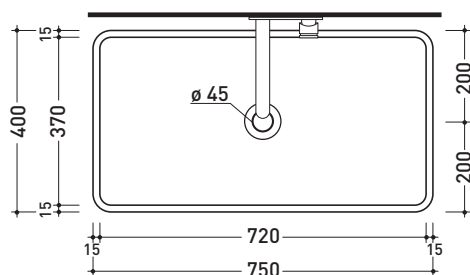

MWL75 Miniwash 75

Lavabo cm 75 da appoggio - sospeso con staffe*

•SENZA TROPPOPIENO •SENZA PIANO RUBINETTERIA

Complementi: **Mensola Forty6** (F6MW)
Mensola Solid (SLMW)
***Staffe di fissaggio parete** (MWS)
Arredi BOX - prof. 50
Rubinetto lavabo linea ONE - NOKÈ - SI - FOLD - X1
Accessori linea TWO - HOOP - NOKÈ - FOLD

Accessori tecnici: **Sifone cromo** (SIFL/CR) - **Sifone telescopico cromo** (SIFL066)
Piletta Stop & Go (PLSG)
Piletta Stop & Go in ceramica (PLCE)
Set 2 pezzi rubinetto filtro cromo (RF026)

Dim. Imballo | Peso **22 kg** | Pz. Pallet n° **24**

CE UNI EN 14688 - CL00 Dop-No14688

vista zenitale / zenital view

foro consigliato sul piano \varnothing 140
 suggested hole on the top \varnothing 140

vista zenitale / zenital view

vista frontale / frontal view

sezione longitudinale / section

dimensioni in mm

Le misure dimensionali riportate hanno una tolleranza del 2%

CERAMICA: finiture lucide

finiture opache

bianco nero

latte grafite antracite grigio lava argilla nuvola fango rosso rubens petrolio