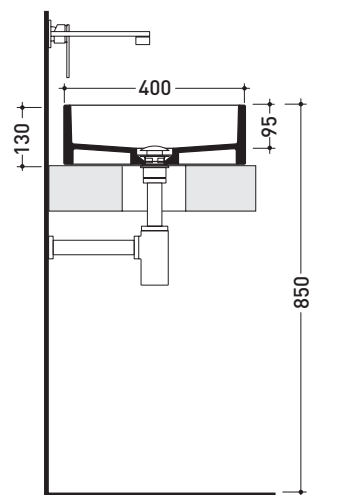

MWL75 Miniwash 75

Lavabo cm 75 da appoggio - sospeso con staffe*

•SENZA TROPPOPIENO •SENZA PIANO RUBINETTERIA

Complementi: **Mensola Forty6** (F6MW)
Mensola Solid (SLMW)
***Staffe di fissaggio parete** (MWS)
Arredi BOX - prof. 50
Rubinetto lavabo linea ONE - NOKÈ - SI - FOLD - X1
Accessori linea TWO - HOOP - NOKÈ - FOLD

Accessori tecnici: **Sifone cromo** (SIFL/CR) - **Sifone telescopico cromo** (SIFL066)
Piletta Stop & Go (PLSG)
Piletta Stop & Go in ceramica (PLCE)
Set 2 pezzi rubinetto filtro cromo (RF026)

Dim. Imballo | Peso **22 kg** | Pz. Pallet n° **24**

CE UNI EN 14688 - CL00 Dop-No14688

vista zenitale / zenital view

foro consigliato sul piano \varnothing 140
 suggested hole on the top \varnothing 140

vista zenitale / zenital view

vista frontale / frontal view

sezione longitudinale / section

dimensioni in mm

Le misure dimensionali riportate hanno una tolleranza del 2%

CERAMICA: finiture lucide

finiture opache

bianco nero

latte grafite antracite grigio lava argilla nuvola fango rosso rubens petrolio