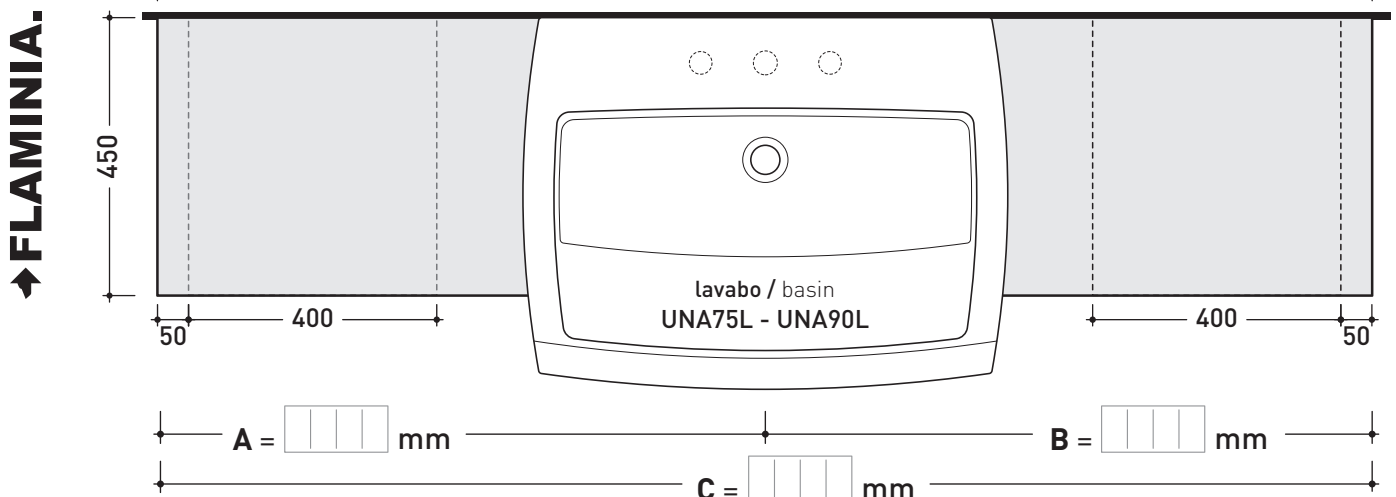

FINITURE LEGNO / WOOD FINISHES

- rovere moro - dark oak
- rovere sbiancato - light oak

➔➔ **4**

SCelta MISURE / MEASURES

- **A** = misura interasse lavabo da sinistra / left distance of basin.
- **B** = misura interasse lavabo da destra / right distance of basin.
- **C** = misura totale del mobile / total length of the case.
- verificare sempre che / verify that: **A + B = C**.