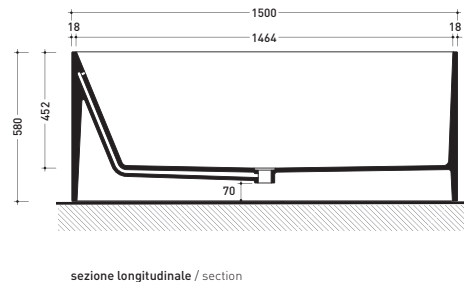

design GIULIO CAPPELLINI

2015

MW150 Wash

Vasca cm 150 in Pietraluce - tappo piletta in tinta con la vasca
(completa di sistema di scarico art. SIFMW)

• CON TROPPOPIENO

Complementi: **Rubinetti vasca linea ONE - NOKÉ - SI - FOLD**
Accessori linea TWO - HOOP - NOKÉ - FOLD

Dim. Imballo 190 x 85 x 72 cm | Peso 160 kg | Pz. Pallet n° 1

UNI EN 14516 - CL1 Dop-No14516

Capacità Max / Max Capacity 310 L.
Peso Netto / Net Weight 160 Kg.

dimensioni in mm

PIETRALUCE: finiture lucide

• CON TROPPOPIENO

Complementi: **Rubinetti vasca linea ONE - NOKÉ - SI - FOLD**
Accessori linea TWO - HOOP - NOKÉ - FOLD

Dim. Imballo 190 x 85 x 72 cm | Peso 160 kg | Pz. Pallet n° 1

UNI EN 14516 - CL1 Dop-No14516

Capacità Max / Max Capacity 310 L.
 Peso Netto / Net Weight 160 Kg.

sezione laterale / section

vista laterale / lateral view

sezione longitudinale / section

dimensioni in mm

PIETRALUCE: finiture lucide

bianco nero | bianco / blu ultramarina | bianco rosso cuoio | bianco beige | bianco sabbia | bianco grigio