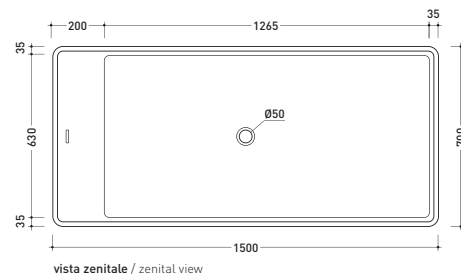

design GIULIO CAPPELLINI

2015

MW150 Wash

Vasca cm 150 in Pietraluce - tappo piletta in tinta con la vasca
(completa di sistema di scarico art. SIFMW)

• CON TROPPOPIENO

Complementi: **Rubinetti vasca linea ONE - NOKÉ - SI - FOLD**
Accessori linea TWO - HOOP - NOKÉ - FOLD

Dim. Imballo 190 x 85 x 72 cm | Peso 160 kg | Pz. Pallet n° 1

UNI EN 14516 - CL1 Dop-No14516

Capacità Max / Max Capacity 310 L.
Peso Netto / Net Weight 160 Kg.

dimensioni in mm

PIETRALUCE: finiture lucide

• CON TROPPOPIENO

Complementi: **Rubinetti vasca linea ONE - NOKÉ - SI - FOLD**
Accessori linea TWO - HOOP - NOKÉ - FOLD

Dim. Imballo 190 x 85 x 72 cm | Peso 160 kg | Pz. Pallet n° 1

UNI EN 14516 - CL1 Dop-No14516

Capacità Max / Max Capacity 310 L.
 Peso Netto / Net Weight 160 Kg.

sezione laterale / section

vista laterale / lateral view

sezione longitudinale / section

dimensioni in mm

PIETRALUCE: finiture lucide

bianco nero | bianco / blu ultramarina | bianco rosso cuoio | bianco beige | bianco sabbia | bianco grigio