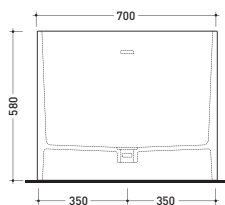

Dim. Imballo 190 x 85 x 72 cm | Peso 160 kg | Pz. Pallet n° 1

UNI EN 14516 - CL1 Dop-No14516

Capacità Max / Max Capacity 310 L.
Peso Netto / Net Weight 160 Kg.

dimensioni in mm

PIETRALUCE: finiture lucide

• CON TROPPOPIENO

Complementi: **Rubinetti vasca linea ONE - NOKÉ - SI - FOLD**
Accessori linea TWO - HOOP - NOKÉ - FOLD

Dim. Imballo 190 x 85 x 72 cm | Peso 160 kg | Pz. Pallet n° 1

UNI EN 14516 - CL1 Dop-No14516

Capacità Max / Max Capacity 310 L.
 Peso Netto / Net Weight 160 Kg.

sezione laterale / section

vista laterale / lateral view

sezione longitudinale / section

dimensioni in mm

PIETRALUCE: finiture lucide

bianco nero | bianco / blu ultramarina | bianco rosso cuoio | bianco beige | bianco sabbia | bianco grigio