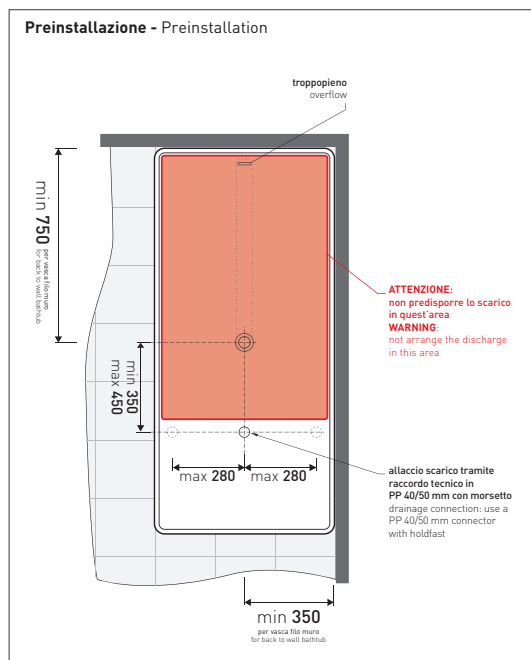

Dim. Imballo 190 x 85 x 72 cm | Peso 160 kg | Pz. Pallet n° 1

UNI EN 14516 - CL1 Dop-No14516

Capacità Max / Max Capacity 310 L.
Peso Netto / Net Weight 160 Kg.

dimensioni in mm

PIETRALUCE: finiture lucide

bianco nero blu ultramarina rosso cuoio beige sabbia grigio

finiture opache

latte carbone grigio lava argilla cenere

design **GIULIO CAPPELLINI**

2015

MW150 Wash Bicolor

Vasca cm 150 in Pietraluce **BICOLOR** (bianco/colore) - tappo pileta in tinta con la vasca (completa di sistema di scarico art. SIFMW)

• CON TROPPOPIENO

Complementi: **Rubinetti vasca linea ONE - NOKÉ - SI - FOLD**
Accessori linea TWO - HOOP - NOKÉ - FOLD

Dim. Imballo 190 x 85 x 72 cm | Peso 160 kg | Pz. Pallet n° 1

UNI EN 14516 - CL1 Dop-No14516

Capacità Max / Max Capacity 310 L.
 Peso Netto / Net Weight 160 Kg.

sezione laterale / section

vista laterale / lateral view

sezione longitudinale / section

dimensioni in mm

PIETRALUCE: finiture lucide

bianco nero | bianco / blu ultramarina | bianco rosso cuoio | bianco beige | bianco sabbia | bianco grigio