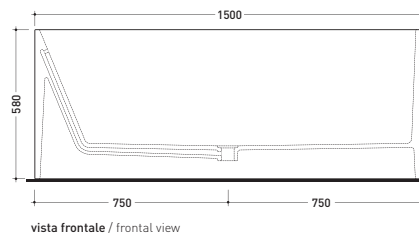

Dim. Imballo 190 x 85 x 72 cm | Peso 160 kg | Pz. Pallet n° 1

UNI EN 14516 - CL1 Dop-No14516

Capacità Max / Max Capacity 310 L.
Peso Netto / Net Weight 160 Kg.

dimensioni in mm

PIETRALUCE: finiture lucide

• CON TROPPOPIENO

Complementi: **Rubinetti vasca linea ONE - NOKÉ - SI - FOLD**
Accessori linea TWO - HOOP - NOKÉ - FOLD

Dim. Imballo 190 x 85 x 72 cm | Peso 160 kg | Pz. Pallet n° 1

UNI EN 14516 - CL1 Dop-No14516

Capacità Max / Max Capacity 310 L.
 Peso Netto / Net Weight 160 Kg.

sezione laterale / section

vista laterale / lateral view

sezione longitudinale / section

dimensioni in mm

PIETRALUCE: finiture lucide

bianco nero | bianco / blu ultramarina | bianco rosso cuoio | bianco beige | bianco sabbia | bianco grigio