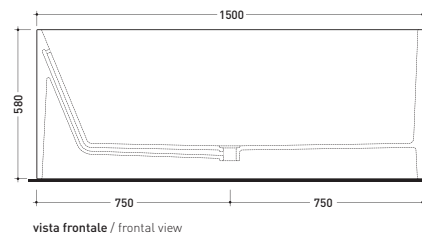

design GIULIO CAPPELLINI

2015

MW150 Wash

Vasca cm 150 in Pietraluce - tappo piletta in tinta con la vasca
(completa di sistema di scarico art. SIFMW)

• CON TROPPOPIENO

Complementi: **Rubinetti vasca linea ONE - NOKÉ - SI - FOLD**
Accessori linea TWO - HOOP - NOKÉ - FOLD

Dim. Imballo 190 x 85 x 72 cm | Peso 160 kg | Pz. Pallet n° 1

UNI EN 14516 - CL1 Dop-No14516

Capacità Max / Max Capacity 310 L.
Peso Netto / Net Weight 160 Kg.

dimensioni in mm

PIETRALUCE: finiture lucide

• CON TROPPOPIENO

Complementi: **Rubinetti vasca linea ONE - NOKÉ - SI - FOLD**
Accessori linea TWO - HOOP - NOKÉ - FOLD

Dim. Imballo 190 x 85 x 72 cm | Peso 160 kg | Pz. Pallet n° 1

UNI EN 14516 - CL1 Dop-No14516

Capacità Max / Max Capacity 310 L.
 Peso Netto / Net Weight 160 Kg.

sezione laterale / section

vista laterale / lateral view

sezione longitudinale / section

dimensioni in mm

PIETRALUCE: finiture lucide

bianco nero | bianco / blu ultramarina | bianco rosso cuoio | bianco beige | bianco sabbia | bianco grigio