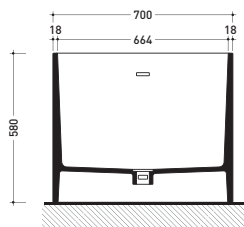

Dim. Imballo 190 x 85 x 72 cm | Peso 160 kg | Pz. Pallet n° 1

UNI EN 14516 - CL1 Dop-No14516

Capacità Max / Max Capacity 310 L.
Peso Netto / Net Weight 160 Kg.

dimensioni in mm

PIETRALUCE: finiture lucide

• CON TROPPOPIENO

Complementi: **Rubinetti vasca linea ONE - NOKÉ - SI - FOLD**
Accessori linea TWO - HOOP - NOKÉ - FOLD

Dim. Imballo 190 x 85 x 72 cm | Peso 160 kg | Pz. Pallet n° 1

UNI EN 14516 - CL1 Dop-No14516

Capacità Max / Max Capacity 310 L.
 Peso Netto / Net Weight 160 Kg.

sezione laterale / section

vista laterale / lateral view

sezione longitudinale / section

dimensioni in mm

PIETRALUCE: finiture lucide

bianco nero | bianco / blu ultramarina | bianco rosso cuoio | bianco beige | bianco sabbia | bianco grigio