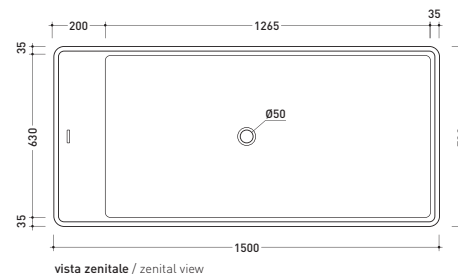

Dim. Imballo 190 x 85 x 72 cm | Peso 160 kg | Pz. Pallet n° 1

UNI EN 14516 - CL1 Dop-No14516

Capacità Max / Max Capacity 310 L.
Peso Netto / Net Weight 160 Kg.

dimensioni in mm

PIETRALUCE: finiture lucide

bianco nero blu ultramarina rosso cuoio beige sabbia grigio

finiture opache

latte carbone grigio lava argilla cenere

design **GIULIO CAPPELLINI**

2015

MW150 Wash Bicolor

Vasca cm 150 in Pietraluce **BICOLOR** (bianco/colore) - tappo pileta in tinta con la vasca (completa di sistema di scarico art. SIFMW)

• CON TROPPOPIENO

Complementi: **Rubinetti vasca linea ONE - NOKÉ - SI - FOLD**
Accessori linea TWO - HOOP - NOKÉ - FOLD

Dim. Imballo 190 x 85 x 72 cm | Peso 160 kg | Pz. Pallet n° 1

UNI EN 14516 - CL1 Dop-No14516

Capacità Max / Max Capacity 310 L.
 Peso Netto / Net Weight 160 Kg.

sezione laterale / section

vista laterale / lateral view

sezione longitudinale / section

dimensioni in mm

PIETRALUCE: finiture lucide

bianco nero | bianco / blu ultramarina | bianco rosso cuoio | bianco beige | bianco sabbia | bianco grigio