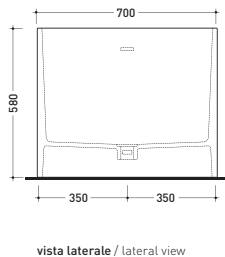

design GIULIO CAPPELLINI

2015

MW150 Wash

Vasca cm 150 in Pietraluce - tappo piletta in tinta con la vasca
(completa di sistema di scarico art. SIFMW)

• CON TROPPOPIENO

Complementi: **Rubinetti vasca linea ONE - NOKÉ - SI - FOLD**
Accessori linea TWO - HOOP - NOKÉ - FOLD

Dim. Imballo 190 x 85 x 72 cm | Peso 160 kg | Pz. Pallet n° 1

UNI EN 14516 - CL1 Dop-No14516

Capacità Max / Max Capacity 310 L.
Peso Netto / Net Weight 160 Kg.

dimensioni in mm

PIETRALUCE: finiture lucide

• CON TROPPOPIENO

Complementi: **Rubinetti vasca linea ONE - NOKÉ - SI - FOLD**
Accessori linea TWO - HOOP - NOKÉ - FOLD

Dim. Imballo 190 x 85 x 72 cm | Peso 160 kg | Pz. Pallet n° 1

UNI EN 14516 - CL1 Dop-No14516

Capacità Max / Max Capacity 310 L.
 Peso Netto / Net Weight 160 Kg.

sezione laterale / section

vista laterale / lateral view

sezione longitudinale / section

dimensioni in mm

PIETRALUCE: finiture lucide

bianco nero | bianco / blu ultramarina | bianco rosso cuoio | bianco beige | bianco sabbia | bianco grigio