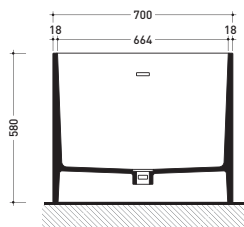

design GIULIO CAPPELLINI

2015

MW150 Wash

Vasca cm 150 in Pietraluce - tappo piletta in tinta con la vasca
(completa di sistema di scarico art. SIFMW)

• CON TROPPOPIENO

Complementi: **Rubinetti vasca linea ONE - NOKÉ - SI - FOLD**
Accessori linea TWO - HOOP - NOKÉ - FOLD

Dim. Imballo 190 x 85 x 72 cm | Peso 160 kg | Pz. Pallet n° 1

UNI EN 14516 - CL1 Dop-No14516

Capacità Max / Max Capacity 310 L.
Peso Netto / Net Weight 160 Kg.

dimensioni in mm

PIETRALUCE: finiture lucide

• CON TROPPOPIENO

Complementi: **Rubinetti vasca linea ONE - NOKÉ - SI - FOLD**
Accessori linea TWO - HOOP - NOKÉ - FOLD

Dim. Imballo 190 x 85 x 72 cm | Peso 160 kg | Pz. Pallet n° 1

UNI EN 14516 - CL1 Dop-No14516

Capacità Max / Max Capacity 310 L.
 Peso Netto / Net Weight 160 Kg.

sezione laterale / section

vista laterale / lateral view

sezione longitudinale / section

dimensioni in mm

PIETRALUCE: finiture lucide

bianco nero | bianco / blu ultramarina | bianco rosso cuoio | bianco beige | bianco sabbia | bianco grigio