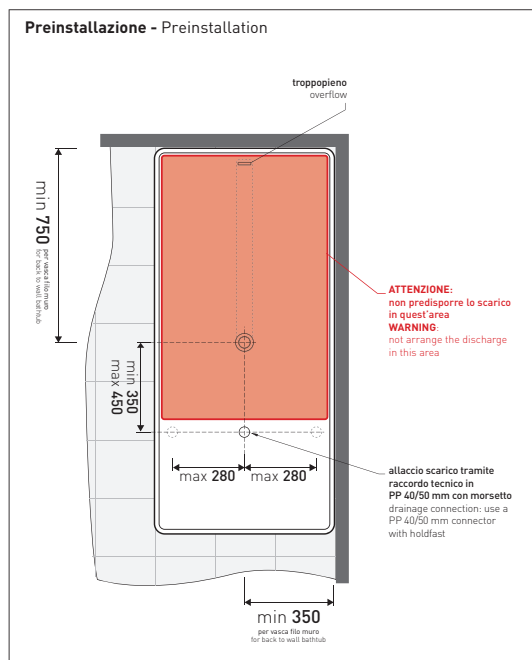

design GIULIO CAPPELLINI

2015

MW150 Wash

Vasca cm 150 in Pietraluce - tappo piletta in tinta con la vasca
(completa di sistema di scarico art. SIFMW)

• CON TROPPOPIENO

Complementi: **Rubinetti vasca linea ONE - NOKÉ - SI - FOLD**
Accessori linea TWO - HOOP - NOKÉ - FOLD

Dim. Imballo 190 x 85 x 72 cm | Peso 160 kg | Pz. Pallet n° 1

UNI EN 14516 - CL1 Dop-No14516

Capacità Max / Max Capacity 310 L.
Peso Netto / Net Weight 160 Kg.

dimensioni in mm

PIETRALUCE: finiture lucide

• CON TROPPOPIENO

Complementi: **Rubinetti vasca linea ONE - NOKÉ - SI - FOLD**
Accessori linea TWO - HOOP - NOKÉ - FOLD

Dim. Imballo 190 x 85 x 72 cm | Peso 160 kg | Pz. Pallet n° 1

UNI EN 14516 - CL1 Dop-No14516

Capacità Max / Max Capacity 310 L.
 Peso Netto / Net Weight 160 Kg.

sezione laterale / section

vista laterale / lateral view

sezione longitudinale / section

dimensioni in mm

PIETRALUCE: finiture lucide

bianco nero | bianco / blu ultramarina | bianco rosso cuoio | bianco beige | bianco sabbia | bianco grigio