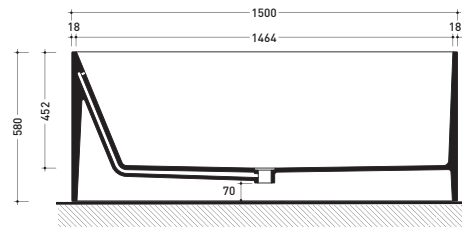

Dim. Imballo 190 x 85 x 72 cm | Peso 160 kg | Pz. Pallet n° 1

UNI EN 14516 - CL1 Dop-No14516

Capacità Max / Max Capacity 310 L.
Peso Netto / Net Weight 160 Kg.

dimensioni in mm

PIETRALUCE: finiture lucide

• CON TROPPOPIENO

Complementi: **Rubinetti vasca linea ONE - NOKÉ - SI - FOLD**
Accessori linea TWO - HOOP - NOKÉ - FOLD

Dim. Imballo 190 x 85 x 72 cm | Peso 160 kg | Pz. Pallet n° 1

UNI EN 14516 - CL1 Dop-No14516

Capacità Max / Max Capacity 310 L.
 Peso Netto / Net Weight 160 Kg.

sezione laterale / section

vista laterale / lateral view

sezione longitudinale / section

dimensioni in mm

PIETRALUCE: finiture lucide

bianco nero | bianco / blu ultramarina | bianco rosso cuoio | bianco beige | bianco sabbia | bianco grigio