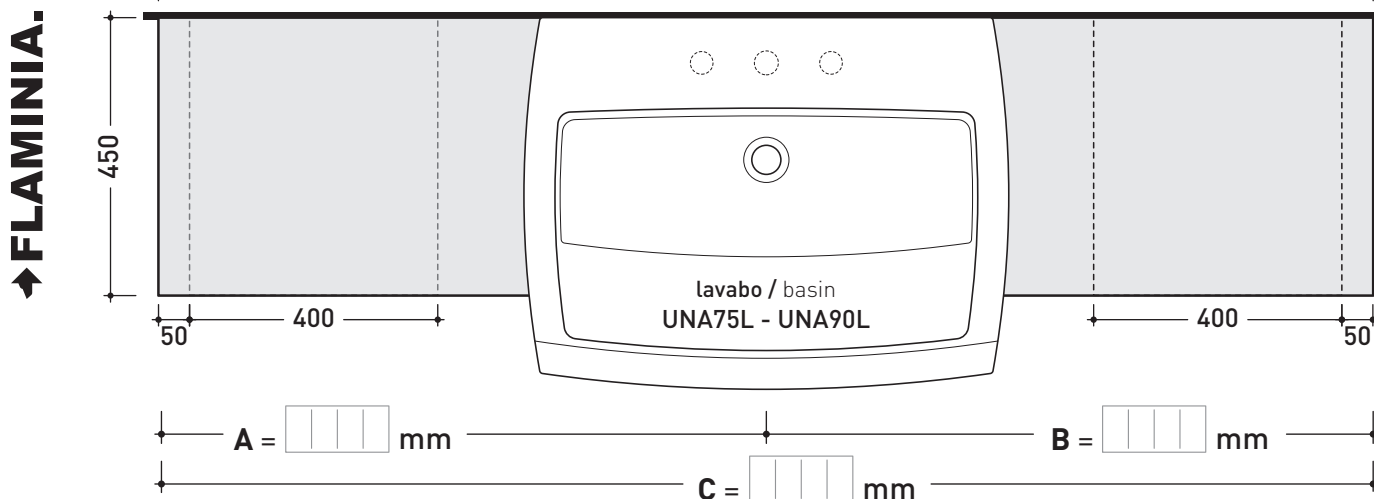

- art. **UNA75V2**
 mobile / case da / from 180 a / to 240 cm
- art. **UNA90V2**
 mobile / case da / from 200 a / to 240 cm

➔➔ **3** SCELTA MATERIALE / MATERIAL SELECTION

- PIETRALUCE**
- bianco - white
 - grigio - grey
 - beige - beige
 - nero - black
 - blu ultram. - marine blue
 - sabbia - sand
 - rosso cuoio - red
 - latte - milky white
 - argilla - argilla
 - gr. lava - lava grey
 - carbone - carbone
 - cenere - cenere

- FINITURE LEGNO / WOOD FINISHES**
- rovere moro - dark oak
 - rovere sbiancato - light oak

➔➔ **4** SCELTA MISURE / MEASURES

UNA75V2 min 900 / max 1500 mm min 900 / max 1500 mm

UNA90V2 min 1000 / max 1400 mm min 1000 / max 1400 mm

• **A** = misura interasse lavabo da sinistra / left distance of basin. • **C** = misura totale del mobile / total length of the case.
 • **B** = misura interasse lavabo da destra / right distance of basin. • verificare sempre che / verify that: **A + B = C**.