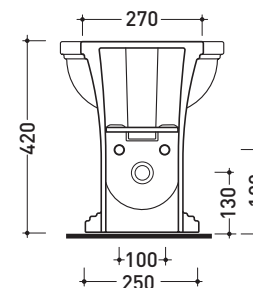

EF217

Bidet back to wall monoforo (predisposto tre fori rubinetto)

• CON TROPPOPIENO • SENZA FORO/3 FORI RUBINETTO SU RICHIESTA

Complementi: Rubinetti bidet linea EVERGREEN
Accessori linea EVERGREENAccessori tecnici: Sifone ribassato cromo (SIFB/CR) - Sifone oro (SIFDR)
Piletta Stop & Go (PLSG)
Piletta Stop & Go in ceramica (PLCE)
Kit di fissaggio a pavimento (9001)

Dim. Imballo

Peso 23 kg

Pz. Pallet n° 21

CE UNI EN 14528 - CL20 Dop-No14528

vista zenitale / zenital view

vista laterale / lateral view

sezione longitudinale / section

vista retro / back view

dimensioni in mm

CERAMICA: finiture lucide

bianco

nero

finiture opache

latte

Le misure dimensionali riportate hanno una tolleranza del 2%