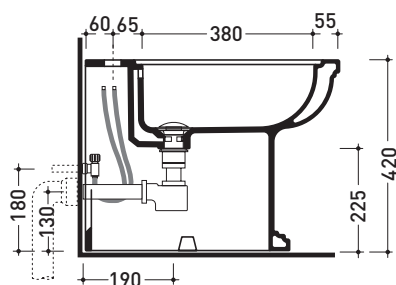

EF217

Bidet back to wall monoforo (predisposto tre fori rubinetto)

• CON TROPPOPIENO • SENZA FORO/3 FORI RUBINETTO SU RICHIESTA

Complementi: Rubinetti bidet linea EVERGREEN
Accessori linea EVERGREENAccessori tecnici: Sifone ribassato cromo (SIFB/CR) - Sifone oro (SIFDR)
Piletta Stop & Go (PLSG)
Piletta Stop & Go in ceramica (PLCE)
Kit di fissaggio a pavimento (9001)

Dim. Imballo

Peso 23 kg

Pz. Pallet n° 21

CE UNI EN 14528 - CL20 Dop-No14528

vista zenitale / zenital view

vista laterale / lateral view

sezione longitudinale / section

vista retro / back view

dimensioni in mm

CERAMICA: finiture lucide

bianco

nero

finiture opache

latte

Le misure dimensionali riportate hanno una tolleranza del 2%