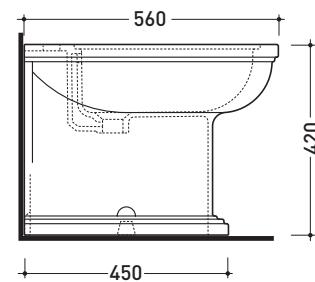

EF217

Bidet back to wall monoforo (predisposto tre fori rubinetto)

• CON TROPPOPIENO • SENZA FORO/3 FORI RUBINETTO SU RICHIESTA

Complementi: Rubinetti bidet linea EVERGREEN
Accessori linea EVERGREENAccessori tecnici: Sifone ribassato cromo (SIFB/CR) - Sifone oro (SIFDR)
Piletta Stop & Go (PLSG)
Piletta Stop & Go in ceramica (PLCE)
Kit di fissaggio a pavimento (9001)

Dim. Imballo

Peso 23 kg

Pz. Pallet n° 21

CE UNI EN 14528 - CL20 Dop-No14528

vista zenitale / zenital view

vista laterale / lateral view

sezione longitudinale / section

vista retro / back view

dimensioni in mm

CERAMICA: finiture lucide

bianco

nero

finiture opache

latte

Le misure dimensionali riportate hanno una tolleranza del 2%