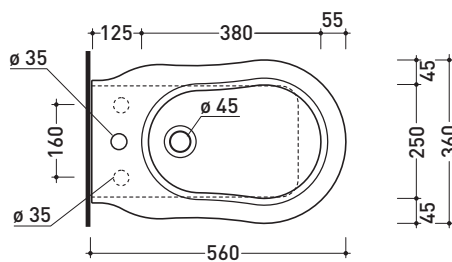

EF217

Bidet back to wall monoforo (predisposto tre fori rubinetto)

• CON TROPPOPIENO • SENZA FORO/3 FORI RUBINETTO SU RICHIESTA

Complementi: Rubinetti bidet linea EVERGREEN
Accessori linea EVERGREENAccessori tecnici: Sifone ribassato cromo (SIFB/CR) - Sifone oro (SIFDR)
Piletta Stop & Go (PLSG)
Piletta Stop & Go in ceramica (PLCE)
Kit di fissaggio a pavimento (9001)

Dim. Imballo

Peso 23 kg

Pz. Pallet n° 21

CE UNI EN 14528 - CL20 Dop-No14528

vista zenitale / zenital view

vista laterale / lateral view

sezione longitudinale / section

vista retro / back view

dimensioni in mm

CERAMICA: finiture lucide

bianco

nero

finiture opache

latte

Le misure dimensionali riportate hanno una tolleranza del 2%