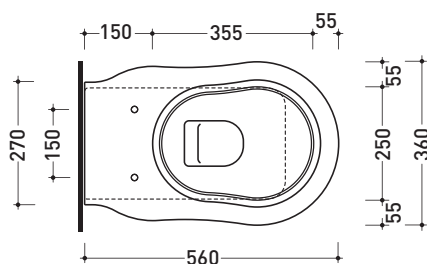

Dim. Imballo

Peso 26 kg

Pz. Pallet n° 21

CE UNI EN 997

Dop-No997

pag. 1/2

FLAMINIA sconsiglia l'abbinamento di questo Wc con passo rapido/flussometro e cassette alte tradizionali.

vista zenitale / zenital view

vista laterale / lateral view

vista retro / back view

SCARICO A PARETE
 PREDISPOSTO PER WC SOSPESO
 WALL DISCHARGE ARRANGEMENT
 FOR WALL-HUNG WC

sezione longitudinale / section

SCARICO A PAVIMENTO
 PREDISPOSTO DA 5 A 33 CM
 ARRANGEMENT DISCHARGE
 TO FLOOR FROM 5 TO 33 CM

da/from 50 a/to 330 mm

sezione longitudinale / section

dimensioni in mm

Le misure dimensionali riportate hanno una tolleranza del 2%

CERAMICA: finiture lucide

finiture opache

bianco

nero

LK1820 (SET: LKRS+LKR20)

da/from 180 a/to 200 mm

LK2022 (SET: LKRS+LKR40)

da/from 200 a/to 220 mm

LK2233 (SET: LKR90+LKR33)

da/from 220 a/to 330* mm

ATTENZIONE: LE CONNESSIONI DI SCARICO NON SONO INCLUSE