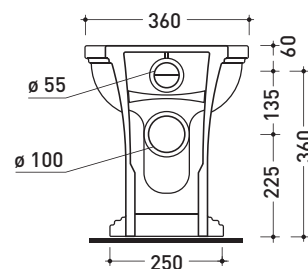

Dim. Imballo

Peso 26 kg

Pz. Pallet n° 21

CE UNI EN 997

Dop-No997

pag. 1/2

FLAMINIA sconsiglia l'abbinamento di questo Wc con passo rapido/flussometro e cassette alte tradizionali.

vista zenitale / zenital view

vista laterale / lateral view

vista retro / back view

SCARICO A PARETE
 PREDISPOSTO PER WC SOSPESO
 WALL DISCHARGE ARRANGEMENT
 FOR WALL-HUNG WC

sezione longitudinale / section

SCARICO A PAVIMENTO
 PREDISPOSTO DA 5 A 33 CM
 ARRANGEMENT DISCHARGE
 TO FLOOR FROM 5 TO 33 CM

da/from 50 a/to 330 mm

sezione longitudinale / section

dimensioni in mm

Le misure dimensionali riportate hanno una tolleranza del 2%

CERAMICA: finiture lucide

finiture opache

bianco

nero

LK1820 (SET: LKRS+LKR20)

da/from 180 a/to 200 mm

LK2022 (SET: LKRS+LKR40)

da/from 200 a/to 220 mm

LK2233 (SET: LKR90+LKR33)

da/from 220 a/to 330* mm

ATTENZIONE: LE CONNESSIONI DI SCARICO NON SONO INCLUSE