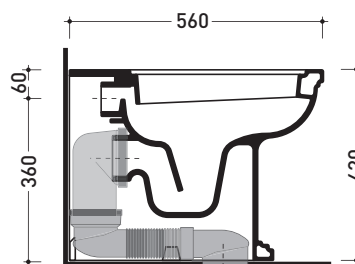

Dim. Imballo

Peso 26 kg

Pz. Pallet n° 21

CE UNI EN 997

Dop-No997

pag. 1/2

FLAMINIA sconsiglia l'abbinamento di questo Wc con passo rapido/flussometro e cassette alte tradizionali.

vista zenitale / zenital view

vista laterale / lateral view

vista retro / back view

SCARICO A PARETE
 PREDISPOSTO PER WC SOSPESO
 WALL DISCHARGE ARRANGEMENT
 FOR WALL-HUNG WC

sezione longitudinale / section

SCARICO A PAVIMENTO
 PREDISPOSTO DA 5 A 33 CM
 ARRANGEMENT DISCHARGE
 TO FLOOR FROM 5 TO 33 CM

da/from 50 a/to 330 mm

sezione longitudinale / section

dimensioni in mm

Le misure dimensionali riportate hanno una tolleranza del 2%

CERAMICA: finiture lucide

finiture opache

bianco

nero