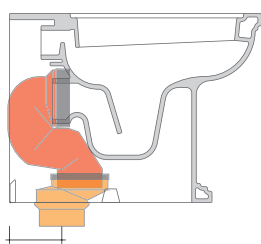

da/from 50 a/to 330 mm

sezione longitudinale / section

dimensioni in mm

Le misure dimensionali riportate hanno una tolleranza del 2%

CERAMICA: finiture lucide

finiture opache

bianco

nero

latte

KIT PER SCARICO PARETE

LKR00 (SET: LKR00)

KIT PER SCARICO PAVIMENTO

LKR90 (SET: LKR90)

da/from 50 a/to 80 mm

LK8010 (SET: LKR90+LKR20)

da/from 80 a/to 100 mm

LK1012 (SET: LKR90+LKR40)

da/from 100 a/to 120 mm

LK1214 (SET: LKRS+LKR40)

da/from 120 a/to 140 mm

LK1416 (SET: LKRS+LKR20)

da/from 140 a/to 160 mm

LK1618 (SET: LKRS)

da/from 160 a/to 180 mm

LK1820 (SET: LKRS+LKR20)

da/from 180 a/to 200 mm

LK2022 (SET: LKRS+LKR40)

da/from 200 a/to 220 mm

LK2233 (SET: LKR90+LKR33)

da/from 220 a/to 330* mm

ATTENZIONE: LE CONNESSIONI DI SCARICO NON SONO INCLUSE