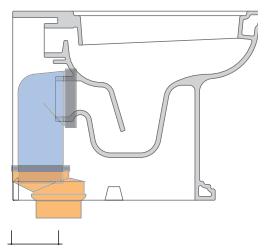

da/from 50 a/to 330 mm

sezione longitudinale / section

dimensioni in mm

Le misure dimensionali riportate hanno una tolleranza del 2%

CERAMICA: finiture lucide

finiture opache

bianco

nero

latte

KIT PER SCARICO PARETE

LKR00 (SET: LKR00)

KIT PER SCARICO PAVIMENTO

LKR90 (SET: LKR90)

da/from 50 a/to 80 mm

LK8010 (SET: LKR90+LKR20)

da/from 80 a/to 100 mm

LK1012 (SET: LKR90+LKR40)

da/from 100 a/to 120 mm

LK1214 (SET: LKRS+LKR40)

da/from 120 a/to 140 mm

LK1416 (SET: LKRS+LKR20)

da/from 140 a/to 160 mm

LK1618 (SET: LKRS)

da/from 160 a/to 180 mm

LK1820 (SET: LKRS+LKR20)

da/from 180 a/to 200 mm

LK2022 (SET: LKRS+LKR40)

da/from 200 a/to 220 mm

LK2233 (SET: LKR90+LKR33)

da/from 220 a/to 330* mm

ATTENZIONE: LE CONNESSIONI DI SCARICO NON SONO INCLUSE