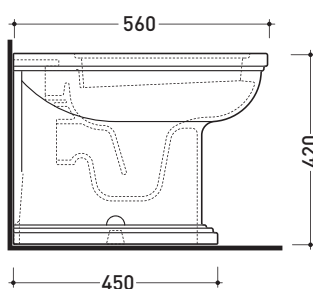

Accessori tecnici: Kit di fissaggio a pavimento (9001)
 *Kit per scarico parete H 230 mm (LKR00)
 *Kit per scarico pavimento da 50 a 80 mm (LKR90)
 *Kit per scarico pavimento da 80 a 100 mm (LK8010)
 *Kit per scarico pavimento da 100 a 120 mm (LK1012)
 *Kit per scarico pavimento da 120 a 140 mm (LK1214)
 *Kit per scarico pavimento da 140 a 160 mm (LK1416)
 *Kit per scarico pavimento da 160 a 180 mm (LKR5)
 *Kit per scarico pavimento da 180 a 200 mm (LK1820)
 *Kit per scarico pavimento da 200 a 220 mm (LK2022)
 *Kit per scarico pavimento da 220 a 330 mm (LK2233)

Dim. Imballo

Peso 26 kg

Pz. Pallet n° 21

CE UNI EN 997

Dop-No997

pag. 1/2

FLAMINIA sconsiglia l'abbinamento di questo Wc con passo rapido/flussometro e cassette alte tradizionali.

vista zenitale / zenital view

vista laterale / lateral view

vista retro / back view

SCARICO A PARETE
 PREDISPOSTO PER WC SOSPESO
 WALL DISCHARGE ARRANGEMENT
 FOR WALL-HUNG WC

sezione longitudinale / section

SCARICO A PAVIMENTO
 PREDISPOSTO DA 5 A 33 CM
 ARRANGEMENT DISCHARGE
 TO FLOOR FROM 5 TO 33 CM

da/from 50 a/to 330 mm

sezione longitudinale / section

dimensioni in mm

Le misure dimensionali riportate hanno una tolleranza del 2%

CERAMICA: finiture lucide

finiture opache

bianco

nero