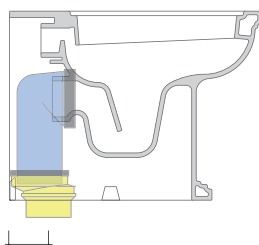

vista laterale / lateral view

vista retro / back view

SCARICO A PARETE
 PREDISPOSTO PER WC SOSPESO
 WALL DISCHARGE ARRANGEMENT
 FOR WALL-HUNG WC

sezione longitudinale / section

SCARICO A PAVIMENTO
 PREDISPOSTO DA 5 A 33 CM
 ARRANGEMENT DISCHARGE
 TO FLOOR FROM 5 TO 33 CM

da/from 50 a/to 330 mm

sezione longitudinale / section

dimensioni in mm

Le misure dimensionali riportate hanno una tolleranza del 2%

CERAMICA: finiture lucide

finiture opache

bianco

nero

latte

KIT PER SCARICO PARETE

LKR00 (SET: LKR00)

KIT PER SCARICO PAVIMENTO

LKR90 (SET: LKR90)

da/from 50 a/to 80 mm

LK8010 (SET: LKR90+LKR20)

da/from 80 a/to 100 mm

LK1012 (SET: LKR90+LKR40)

da/from 100 a/to 120 mm

LK1214 (SET: LKRS+LKR40)

da/from 120 a/to 140 mm

LK1416 (SET: LKRS+LKR20)

da/from 140 a/to 160 mm

LK1618 (SET: LKRS)

da/from 160 a/to 180 mm