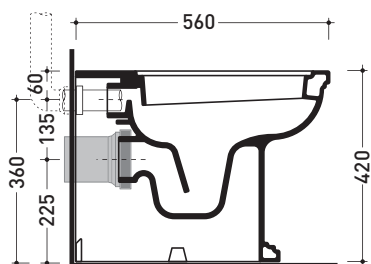

Accessori tecnici: Kit di fissaggio a pavimento (9001)
 *Kit per scarico parete H 230 mm (LKR00)
 *Kit per scarico pavimento da 50 a 80 mm (LKR90)
 *Kit per scarico pavimento da 80 a 100 mm (LK8010)
 *Kit per scarico pavimento da 100 a 120 mm (LK1012)
 *Kit per scarico pavimento da 120 a 140 mm (LK1214)
 *Kit per scarico pavimento da 140 a 160 mm (LK1416)
 *Kit per scarico pavimento da 160 a 180 mm (LKR5)
 *Kit per scarico pavimento da 180 a 200 mm (LK1820)
 *Kit per scarico pavimento da 200 a 220 mm (LK2022)
 *Kit per scarico pavimento da 220 a 330 mm (LK2233)

Dim. Imballo

Peso 26 kg

Pz. Pallet n° 21

CE UNI EN 997

Dop-No997

pag. 1/2

FLAMINIA sconsiglia l'abbinamento di questo Wc con passo rapido/flussometro e cassette alte tradizionali.

vista zenitale / zenital view

vista laterale / lateral view

vista retro / back view

SCARICO A PARETE
 PREDISPOSTO PER WC SOSPESO
 WALL DISCHARGE ARRANGEMENT
 FOR WALL-HUNG WC

sezione longitudinale / section

SCARICO A PAVIMENTO
 PREDISPOSTO DA 5 A 33 CM
 ARRANGEMENT DISCHARGE
 TO FLOOR FROM 5 TO 33 CM

da/from 50 a/to 330 mm

sezione longitudinale / section

dimensioni in mm

Le misure dimensionali riportate hanno una tolleranza del 2%

CERAMICA: finiture lucide

finiture opache

bianco

nero