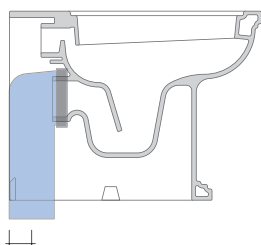

vista laterale / lateral view

vista retro / back view

SCARICO A PARETE
 PREDISPOSTO PER WC SOSPESO
 WALL DISCHARGE ARRANGEMENT
 FOR WALL-HUNG WC

sezione longitudinale / section

SCARICO A PAVIMENTO
 PREDISPOSTO DA 5 A 33 CM
 ARRANGEMENT DISCHARGE
 TO FLOOR FROM 5 TO 33 CM

da/from 50 a/to 330 mm

sezione longitudinale / section

dimensioni in mm

Le misure dimensionali riportate hanno una tolleranza del 2%

CERAMICA: finiture lucide

finiture opache

bianco

nero

latte

KIT PER SCARICO PARETE

LKR00 (SET: LKR00)

KIT PER SCARICO PAVIMENTO

LKR90 (SET: LKR90)

da/from 50 a/to 80 mm

LK8010 (SET: LKR90+LKR20)

da/from 80 a/to 100 mm