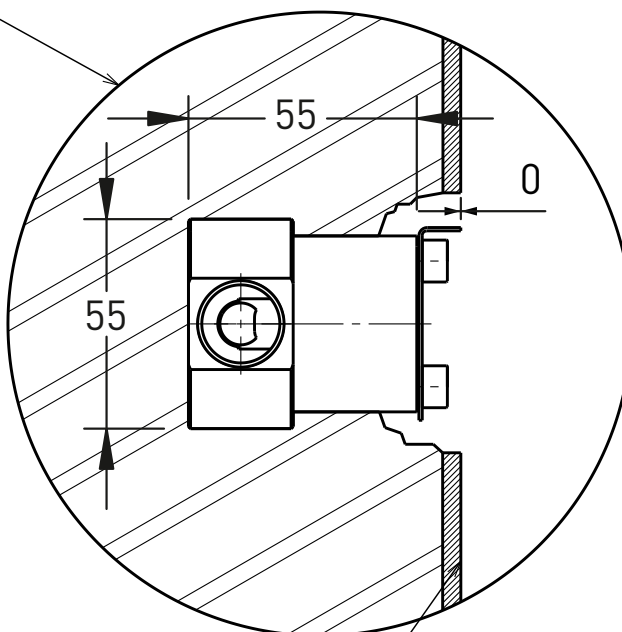

design PATRICK NORGUET

2007

NK3230

Wall-mounted single lever basin mixer (drain included)

Complements: Line accessories NOKÉ

Package dim. 39 x 17 x 8 cm | Weight 3,1 kg | Pz. Pallet n° -

vista zenitale / zenital view

vista frontale / frontal view

vista laterale / lateral view

sizes in mm

BRASS: finish

glossy chrome

mat black

art. **NK3230**

MURATURA INCASSO

muro grezzo

rivestimento
piastrelle ecc..

A - entrata acqua
calda

B - entrata acqua
fredda

Attenzione!!

Per una corretta installazione, l'aletta (2) deve stare a filo muro finito come rappresentato in figura occorre quindi prevedere la sporgenza dell'aletta tenendo conto dei successivi rivestimenti.

sizes in mm