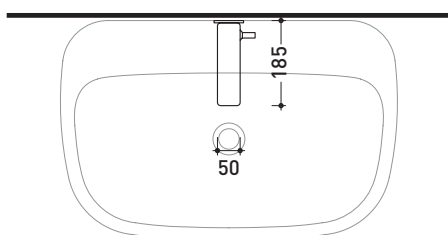

design PATRICK NORGUET

2007

NK3230

Wall-mounted single lever basin mixer (drain included)

Complements: Line accessories NOKÉ

Package dim. 39 x 17 x 8 cm | Weight 3,1 kg | Pz. Pallet n° -

vista zenitale / zenital view

vista frontale / frontal view

vista laterale / lateral view

sizes in mm

BRASS: finish

glossy chrome

mat black

art. **NK3230**

MURATURA INCASSO

muro grezzo

rivestimento
piastrelle ecc..

A - entrata acqua
calda

B - entrata acqua
fredda

Attenzione!!

Per una corretta installazione, l'aletta (2) deve stare a filo muro finito come rappresentato in figura occorre quindi prevedere la sporgenza dell'aletta tenendo conto dei successivi rivestimenti.

sizes in mm