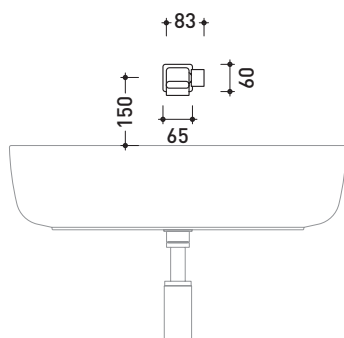

design PATRICK NORGUET

2007

NK3230

Wall-mounted single lever basin mixer (drain included)

Complements: Line accessories NOKÉ

Package dim. 39 x 17 x 8 cm | Weight 3,1 kg | Pz. Pallet n° -

vista zenitale / zenital view

vista frontale / frontal view

vista laterale / lateral view

sizes in mm

BRASS: finish

glossy chrome

mat black

art. **NK3230**

MURATURA INCASSO

muro grezzo

rivestimento
piastrelle ecc..

A - entrata acqua
calda

B - entrata acqua
fredda

Attenzione!!

Per una corretta installazione, l'aletta (2) deve stare a filo muro finito come rappresentato in figura occorre quindi prevedere la sporgenza dell'aletta tenendo conto dei successivi rivestimenti.

sizes in mm