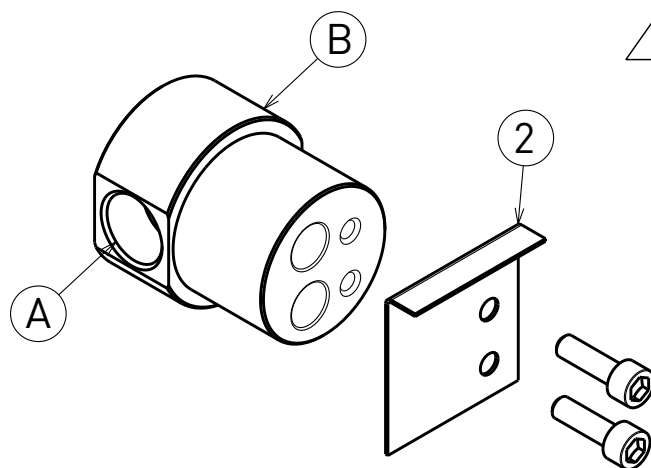

vista frontale / frontal view

vista laterale / lateral view

sizes in mm

BRASS: finish

glossy chrome

mat black

art. **NK3230**

MURATURA INCASSO

muro grezzo

rivestimento
piastrelle ecc..

A - entrata acqua
calda

B - entrata acqua
fredda

Attenzione!!

Per una corretta installazione, l'aletta (2) deve stare a filo muro finito come rappresentato in figura occorre quindi prevedere la sporgenza dell'aletta tenendo conto dei successivi rivestimenti.