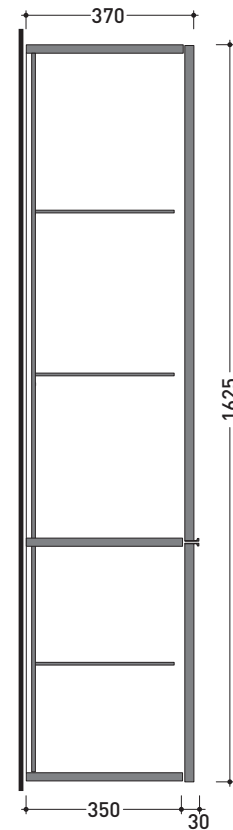

2017

BX304R L 35 x P 37 x H 162,5

Wall hung cabinet - 2 DOORS (right hinges)

BX304L L 35 x P 37 x H 162,5

Wall hung cabinet - 2 DOORS (left hinges)

Package dim.

Weight **37,1 kg**

Pz. Pallet n° -

CE

vista frontale / frontal view

BX304L

BX304R

vista zenitale / zenital view

sezione longitudinale / section

sizes in mm

WOOD: finish