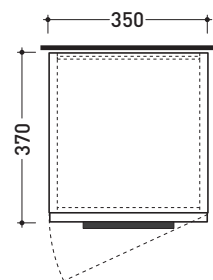

2017

BX304R L 35 x P 37 x H 162,5

Wall hung cabinet - 2 DOORS (right hinges)

BX304L L 35 x P 37 x H 162,5

Wall hung cabinet - 2 DOORS (left hinges)

Package dim.

Weight **37,1 kg**

Pz. Pallet n° -

CE

vista frontale / frontal view

BX304L

BX304R

vista zenitale / zenital view

sezione longitudinale / section

sizes in mm

WOOD: finish