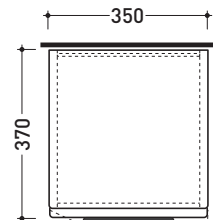

2017

BX304R L 35 x P 37 x H 162,5

Wall hung cabinet - 2 DOORS (right hinges)

BX304L L 35 x P 37 x H 162,5

Wall hung cabinet - 2 DOORS (left hinges)

Package dim.

Weight **37,1 kg**

Pz. Pallet n° -

CE

vista frontale / frontal view

BX304L

BX304R

vista zenitale / zenital view

sezione longitudinale / section

sizes in mm

WOOD: finish