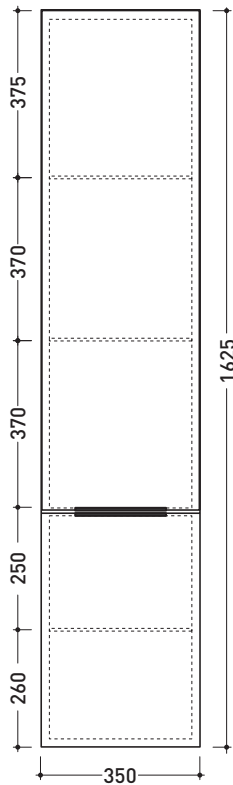

2017

BX304R L 35 x P 37 x H 162,5

Wall hung cabinet - 2 DOORS (right hinges)

BX304L L 35 x P 37 x H 162,5

Wall hung cabinet - 2 DOORS (left hinges)

Package dim.

Weight **37,1 kg**

Pz. Pallet n° -

CE

vista frontale / frontal view

BX304L

BX304R

vista zenitale / zenital view

sezione longitudinale / section

sizes in mm

WOOD: finish