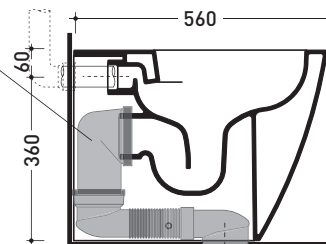

vista zenitale / zenital view

vista laterale / lateral view

vista retro / back view

**SCARICO A PARETE**  
PREDISPOSTO PER WC SOSPESO  
WALL DISCHARGE ARRANGEMENT  
FOR WALL-HUNG WC

sezione longitudinale / section

**SCARICO A PAVIMENTO**  
PREDISPOSTO DA 5 A 33 CM  
ARRANGEMENT DISCHARGE  
TO FLOOR FROM 5 TO 33 CM

connessioni di scarico  
da acquistare  
separatamente  
drainage connector  
to be purchased separately

da/from 50 a/to 330 mm

sezione longitudinale / section

sizes in mm

Please consider a 2% tolerance on indicated measurements

CERAMIC: glossy finish

white black

matt finish

milky white carbone lava grey fango argilla cenere