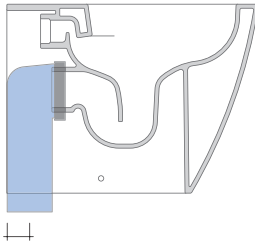

KIT SUITABLE FOR FLOOR TRAP

LKR90 (SET: LKR90)

da/from 50 a/to 80 mm