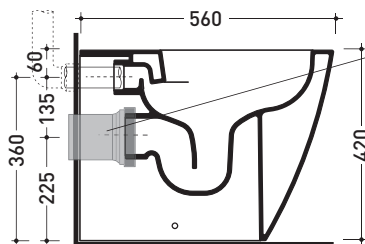

vista zenitale / zenital view

vista laterale / lateral view

vista retro / back view

**SCARICO A PARETE**  
PREDISPOSTO PER WC SOSPESO  
WALL DISCHARGE ARRANGEMENT  
FOR WALL-HUNG WC

sezione longitudinale / section

**SCARICO A PAVIMENTO**  
PREDISPOSTO DA 5 A 33 CM  
ARRANGEMENT DISCHARGE  
TO FLOOR FROM 5 TO 33 CM

connessioni di scarico  
da acquistare  
separatamente  
drainage connector  
to be purchased separately

da/from 50 a/to 330 mm

sezione longitudinale / section

sizes in mm

Please consider a 2% tolerance on indicated measurements

CERAMIC: glossy finish

white black

matt finish

milky white carbone lava grey fango argilla cenere