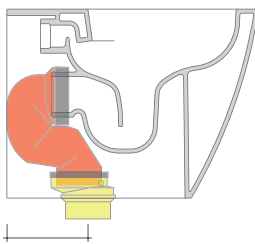

LK1820 (SET: LKRS+LKR20)

da/from 180 a/to 200 mm