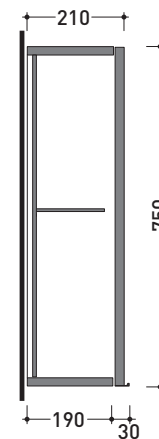

2017

**BX216R** L 35 x P 21 x H 75

Pensile sospeso - 1 ANTA (cerniera DX)

**BX216L** L 35 x P 21 x H 75

Pensile sospeso - 1 ANTA (cerniera SX)

Dim. Imballo

Peso **17,3 kg**

Pz. Pallet n° -

CE

vista frontale / frontal view

**BX116L**

**BX116R**

vista zenitale / zenital view

sezione longitudinale / section

dimensioni in mm

LEGNO: finiture