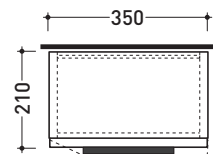

2017

**BX216R** L 35 x P 21 x H 75

Pensile sospeso - 1 ANTA (cerniera DX)

**BX216L** L 35 x P 21 x H 75

Pensile sospeso - 1 ANTA (cerniera SX)

Dim. Imballo

Peso **17,3 kg**

Pz. Pallet n° -

CE

vista frontale / frontal view

**BX116L**

**BX116R**

vista zenitale / zenital view

sezione longitudinale / section

dimensioni in mm

LEGNO: finiture