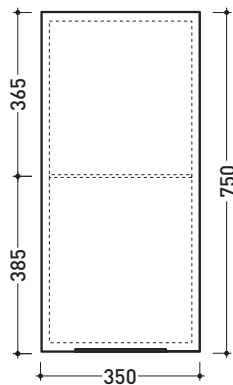

2017

**BX216R** L 35 x P 21 x H 75

Pensile sospeso - 1 ANTA (cerniera DX)

**BX216L** L 35 x P 21 x H 75

Pensile sospeso - 1 ANTA (cerniera SX)

Dim. Imballo

Peso **17,3 kg**

Pz. Pallet n° -

CE

vista frontale / frontal view

**BX116L**

**BX116R**

vista zenitale / zenital view

sezione longitudinale / section

dimensioni in mm

LEGNO: finiture