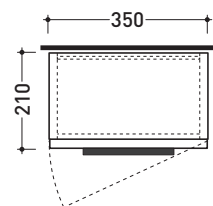

2017

**BX216R** L 35 x P 21 x H 75

Pensile sospeso - 1 ANTA (cerniera DX)

**BX216L** L 35 x P 21 x H 75

Pensile sospeso - 1 ANTA (cerniera SX)

Dim. Imballo

Peso **17,3 kg**

Pz. Pallet n° -

CE

vista frontale / frontal view

**BX116L**

**BX116R**

vista zenitale / zenital view

sezione longitudinale / section

dimensioni in mm

LEGNO: finiture