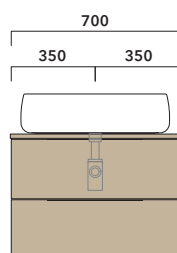

Void 60 art. **VD60L**

Volo 52 art. **VL52L**

Volo 66 art. **VL66L**

INDICAZIONI PER LA REALIZZAZIONE DI COMPOSIZIONI

Fare attenzione alla differenza tra **BASI PORTALAVABO** e **BASI SOSPESE**:

- Le **BASI PORTALAVABO** hanno il cassetto predisposto per l'alloggiamento del sifone e la parte posteriore aperta per effettuare i collegamenti idraulici.
- Le **BASI SOSPESE** invece sono chiuse su ogni lato.

ATTENZIONE :

LA POSIZIONE DEL LAVABO È SEMPRE CENTRALE RISPETTO ALLA BASE PORTALAVABO

ATTENZIONE :

IL TOP NON È INCLUSO

Le basi portalavabo sono utilizzabili solo con **LAVABI DA APPOGGIO** (NO incasso, semincasso, sottopiano).