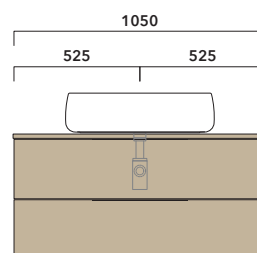

Void 60 art. **VD60L**

Volo 52 art. **VL52L**

Volo 66 art. **VL66L**

INDICAZIONI PER LA REALIZZAZIONE DI COMPOSIZIONI

Fare attenzione alla differenza tra **BASI PORTALAVABO** e **BASI SOSPESE**:

- Le **BASI PORTALAVABO** hanno il cassetto predisposto per l'alloggiamento del sifone e la parte posteriore aperta per effettuare i collegamenti idraulici.
- Le **BASI SOSPESE** invece sono chiuse su ogni lato.

ATTENZIONE :

LA POSIZIONE DEL LAVABO È SEMPRE CENTRALE RISPETTO ALLA BASE PORTALAVABO

ATTENZIONE :

IL TOP NON È INCLUSO

Le basi portalavabo sono utilizzabili solo con **LAVABI DA APPOGGIO** (NO incasso, semincasso, sottopiano).