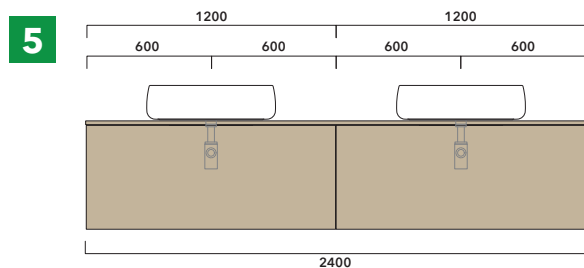

ATTENZIONE :

LA POSIZIONE DEL LAVABO È SEMPRE CENTRALE RISPETTO ALLA BASE PORTALAVABO

ATTENZIONE :

IL TOP NON È INCLUSO

Le basi portalavabo sono utilizzabili solo con **LAVABI DA APPOGGIO** (NO incasso, semincasso, sottopiano).

ESEMPI DI COMPOSIZIONI

1 | profondità cm 50:
n.1 **BX809** + n.1 **BX427** + **BXPR51** cm 155

2 | profondità cm 50:
n.2 **BX809** + **BXPR51** cm 140

3 | profondità cm 50:
n.1 **BX425** + n. 1 **BX995** + **BXPR51** cm 165

4 | profondità cm 50:
n.1 **BX297** + n. 1 **BX839** + **BXPR51** cm 70 +
BXPR51 cm 105

5 | profondità cm 50:
n.2 **BX945** + **BXPR51** cm 240

6 | profondità cm 50:
n.2 **BX805** + n.1 **BX437** + **BXPR51** cm 245