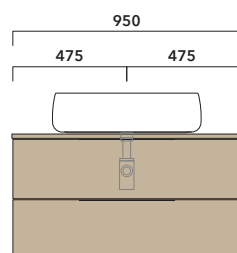

Void 60 art. **VD60L**

Volo 52 art. **VL52L**

Volo 66 art. **VL66L**

INDICAZIONI PER LA REALIZZAZIONE DI COMPOSIZIONI

Fare attenzione alla differenza tra **BASI PORTALAVABO** e **BASI SOSPESE**:

- Le **BASI PORTALAVABO** hanno il cassetto predisposto per l'alloggiamento del sifone e la parte posteriore aperta per effettuare i collegamenti idraulici.
- Le **BASI SOSPESE** invece sono chiuse su ogni lato.

ATTENZIONE :

LA POSIZIONE DEL LAVABO È SEMPRE CENTRALE RISPETTO ALLA BASE PORTALAVABO

ATTENZIONE :

IL TOP NON È INCLUSO

Le basi portalavabo sono utilizzabili solo con **LAVABI DA APPOGGIO** (NO incasso, semincasso, sottopiano).