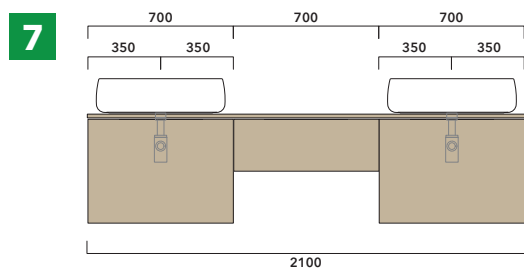

ATTENZIONE :

LA POSIZIONE DEL LAVABO È SEMPRE CENTRALE RISPETTO ALLA BASE PORTALAVABO

ATTENZIONE :

IL TOP NON È INCLUSO

Le basi portalavabo sono utilizzabili solo con **LAVABI DA APPOGGIO** (NO incasso, semincasso, sottopiano).

ESEMPI DI COMPOSIZIONI

1 | profondità cm 50:
n.1 **BX809** + n.1 **BX427** + **BXPR51** cm 155

2 | profondità cm 50:
n.2 **BX809** + **BXPR51** cm 140

3 | profondità cm 50:
n.1 **BX425** + n. 1 **BX995** + **BXPR51** cm 165

4 | profondità cm 50:
n.1 **BX297** + n. 1 **BX839** + **BXPR51** cm 70 +
BXPR51 cm 105

5 | profondità cm 50:
n.2 **BX945** + **BXPR51** cm 240

6 | profondità cm 50:
n.2 **BX805** + n.1 **BX437** + **BXPR51** cm 245