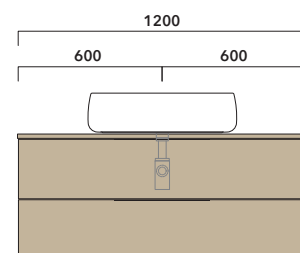

Void 60 art. **VD60L**

Volo 52 art. **VL52L**

Volo 66 art. **VL66L**

INDICAZIONI PER LA REALIZZAZIONE DI COMPOSIZIONI

Fare attenzione alla differenza tra **BASI PORTALAVABO** e **BASI SOSPESE**:

- Le **BASI PORTALAVABO** hanno il cassetto predisposto per l'alloggiamento del sifone e la parte posteriore aperta per effettuare i collegamenti idraulici.
- Le **BASI SOSPESE** invece sono chiuse su ogni lato.

ATTENZIONE :

LA POSIZIONE DEL LAVABO È SEMPRE CENTRALE RISPETTO ALLA BASE PORTALAVABO

ATTENZIONE :

IL TOP NON È INCLUSO

Le basi portalavabo sono utilizzabili solo con **LAVABI DA APPOGGIO** (NO incasso, semincasso, sottopiano).