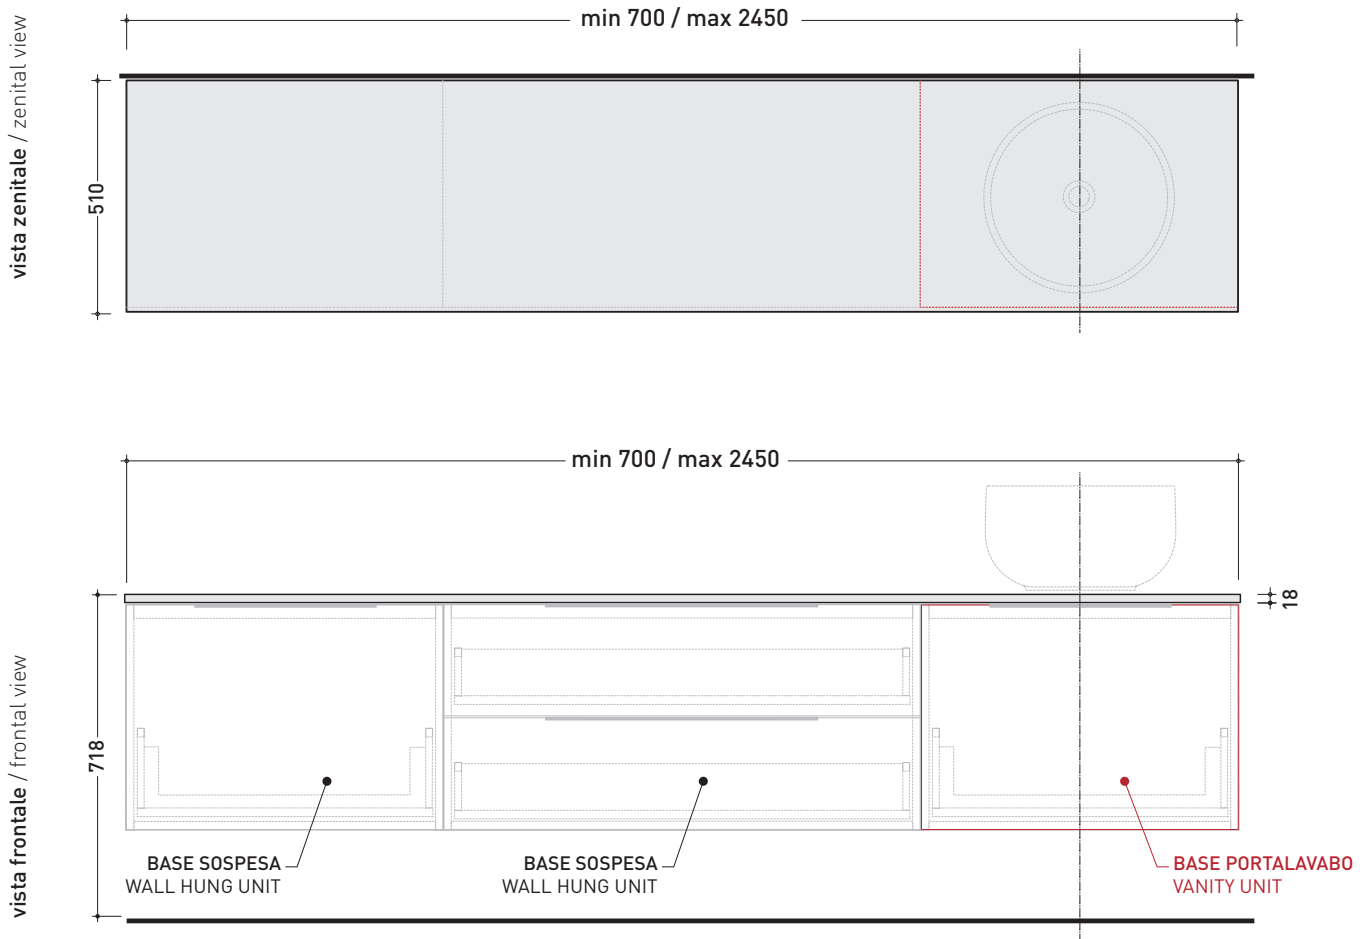

2017

BXPR51 L 70/245 x P 51 x H 18

Piano di copertura in legno da cm 70 a 245
per BASI PORTALAVABO e BASI SOSPESE prof. 50 cm

ATTENZIONE:

Flaminia può forare il piano per l'alloggiamento di lavabi d'appoggio solo in corrispondenza dell'asse centrale della **BASE PORTALAVABO** sottostante.

CE

dimensioni in mm

LEGNO: finiture