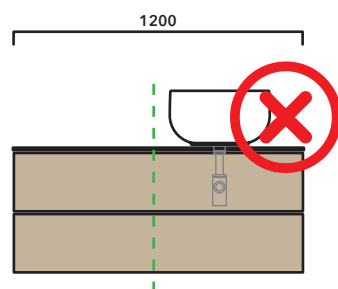

Void 60 art. **VD60L**

Volo 52 art. **VL52L**

Volo 66 art. **VL66L**

INDICAZIONI PER LA REALIZZAZIONE DI COMPOSIZIONI

Fare attenzione alla differenza tra **BASI PORTALAVABO** e **BASI SOSPESE**:

- Le **BASI PORTALAVABO** hanno il cassetto predisposto per l'alloggiamento del sifone e la parte posteriore aperta per effettuare i collegamenti idraulici.
- Le **BASI SOSPESE** invece sono chiuse su ogni lato.

ATTENZIONE :

LA POSIZIONE DEL LAVABO È SEMPRE CENTRALE RISPETTO ALLA BASE PORTALAVABO

ATTENZIONE :

IL TOP NON È INCLUSO

Le basi portalavabo sono utilizzabili solo con **LAVABI DA APPOGGIO** (NO incasso, semincasso, sottopiano).