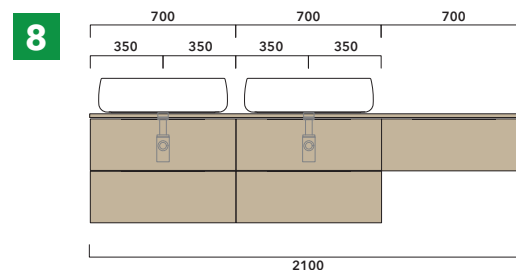

ATTENZIONE :

LA POSIZIONE DEL LAVABO È SEMPRE CENTRALE RISPETTO ALLA BASE PORTALAVABO

ATTENZIONE :

IL TOP NON È INCLUSO

Le basi portalavabo sono utilizzabili solo con **LAVABI DA APPOGGIO** (NO incasso, semincasso, sottopiano).

ESEMPI DI COMPOSIZIONI

1 | profondità cm 50:
n.1 **BX809** + n.1 **BX427** + **BXPR51** cm 155

2 | profondità cm 50:
n.2 **BX809** + **BXPR51** cm 140

3 | profondità cm 50:
n.1 **BX425** + n. 1 **BX995** + **BXPR51** cm 165

4 | profondità cm 50:
n.1 **BX297** + n. 1 **BX839** + **BXPR51** cm 70 +
BXPR51 cm 105

5 | profondità cm 50:
n.2 **BX945** + **BXPR51** cm 240

6 | profondità cm 50:
n.2 **BX805** + n.1 **BX437** + **BXPR51** cm 245

7 | profondità cm 50:
n.2 **BX805** + n. 1 **BX297** + **BXPR51** cm 210

8 | profondità cm 50:
n.2 **BX808** + n. 1 **BX297** + **BXPR51** cm 210

➔ **FLAMINIA.** MODULO PER LA REALIZZAZIONE DELLE COMPOSIZIONI MOBILI **BOX**
CUSTOMIZED COMPOSITION FORM FOR **BOX** UNITS