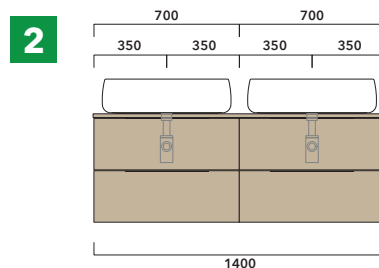

Void 60 art. **VD60L**

Volo 52 art. **VL52L**

Volo 66 art. **VL66L**

INDICAZIONI PER LA REALIZZAZIONE DI COMPOSIZIONI

Fare attenzione alla differenza tra **BASI PORTALAVABO** e **BASI SOSPESE**:

- Le **BASI PORTALAVABO** hanno il cassetto predisposto per l'alloggiamento del sifone e la parte posteriore aperta per effettuare i collegamenti idraulici.
- Le **BASI SOSPESE** invece sono chiuse su ogni lato.

ATTENZIONE :

LA POSIZIONE DEL LAVABO È SEMPRE CENTRALE RISPETTO ALLA BASE PORTALAVABO

ATTENZIONE :

IL TOP NON È INCLUSO

Le basi portalavabo sono utilizzabili solo con **LAVABI DA APPOGGIO** (NO incasso, semincasso, sottopiano).

ESEMPI DI COMPOSIZIONI

1 | profondità cm 50:
n.1 **BX809** + n.1 **BX427** + **BXPR51** cm 155

2 | profondità cm 50:
n.2 **BX809** + **BXPR51** cm 140

3 | profondità cm 50:
n.1 **BX425** + n. 1 **BX995** + **BXPR51** cm 165