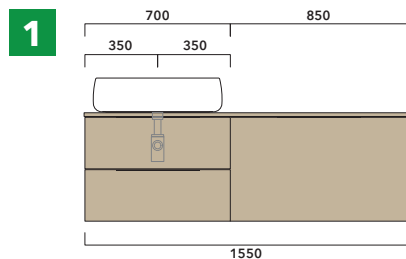

ATTENZIONE :

LA POSIZIONE DEL LAVABO È SEMPRE CENTRALE RISPETTO ALLA BASE PORTALAVABO

ATTENZIONE :

IL TOP NON È INCLUSO

Le basi portalavabo sono utilizzabili solo con **LAVABI DA APPOGGIO** (NO incasso, semincasso, sottopiano).

ESEMPI DI COMPOSIZIONI

1 | profondità cm 50:
n.1 **BX809** + n.1 **BX427** + **BXPR51** cm 155

2 | profondità cm 50:
n.2 **BX809** + **BXPR51** cm 140

3 | profondità cm 50:
n.1 **BX425** + n. 1 **BX995** + **BXPR51** cm 165