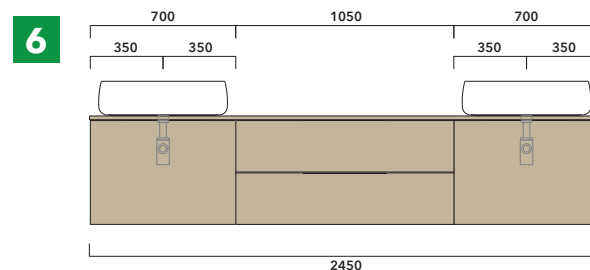

ATTENZIONE :

LA POSIZIONE DEL LAVABO È SEMPRE CENTRALE RISPETTO ALLA BASE PORTALAVABO

ATTENZIONE :

IL TOP NON È INCLUSO

Le basi portalavabo sono utilizzabili solo con **LAVABI DA APPOGGIO** (NO incasso, semincasso, sottopiano).

ESEMPI DI COMPOSIZIONI

1 | profondità cm 50:
n.1 **BX809** + n.1 **BX427** + **BXPR51** cm 155

2 | profondità cm 50:
n.2 **BX809** + **BXPR51** cm 140

3 | profondità cm 50:
n.1 **BX425** + n. 1 **BX995** + **BXPR51** cm 165

4 | profondità cm 50:
n.1 **BX297** + n. 1 **BX839** + **BXPR51** cm 70 +
BXPR51 cm 105

5 | profondità cm 50:
n.2 **BX945** + **BXPR51** cm 240

6 | profondità cm 50:
n.2 **BX805** + n.1 **BX437** + **BXPR51** cm 245