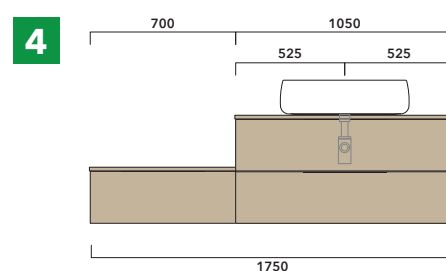

ATTENZIONE :

LA POSIZIONE DEL LAVABO È SEMPRE CENTRALE RISPETTO ALLA BASE PORTALAVABO

ATTENZIONE :

IL TOP NON È INCLUSO

Le basi portalavabo sono utilizzabili solo con **LAVABI DA APPOGGIO** (NO incasso, semincasso, sottopiano).

ESEMPI DI COMPOSIZIONI

1 | profondità cm 50:
n.1 **BX809** + n.1 **BX427** + **BXPR51** cm 155

2 | profondità cm 50:
n.2 **BX809** + **BXPR51** cm 140

3 | profondità cm 50:
n.1 **BX425** + n. 1 **BX995** + **BXPR51** cm 165

4 | profondità cm 50:
n.1 **BX297** + n. 1 **BX839** + **BXPR51** cm 70 +
BXPR51 cm 105

5 | profondità cm 50:
n.2 **BX945** + **BXPR51** cm 240

6 | profondità cm 50:
n.2 **BX805** + n.1 **BX437** + **BXPR51** cm 245