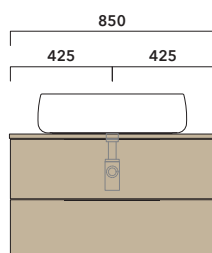

Void 60 art. **VD60L**

Volo 52 art. **VL52L**

Volo 66 art. **VL66L**

INDICAZIONI PER LA REALIZZAZIONE DI COMPOSIZIONI

Fare attenzione alla differenza tra **BASI PORTALAVABO** e **BASI SOSPESE**:

- Le **BASI PORTALAVABO** hanno il cassetto predisposto per l'alloggiamento del sifone e la parte posteriore aperta per effettuare i collegamenti idraulici.
- Le **BASI SOSPESE** invece sono chiuse su ogni lato.

ATTENZIONE :

LA POSIZIONE DEL LAVABO È SEMPRE CENTRALE RISPETTO ALLA BASE PORTALAVABO

ATTENZIONE :

IL TOP NON È INCLUSO

Le basi portalavabo sono utilizzabili solo con **LAVABI DA APPOGGIO** (NO incasso, semincasso, sottopiano).