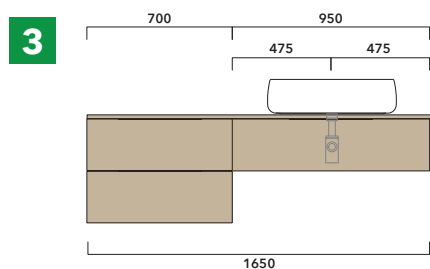

Void 60 art. **VD60L**

Volo 52 art. **VL52L**

Volo 66 art. **VL66L**

INDICAZIONI PER LA REALIZZAZIONE DI COMPOSIZIONI

Fare attenzione alla differenza tra **BASI PORTALAVABO** e **BASI SOSPESE**:

- Le **BASI PORTALAVABO** hanno il cassetto predisposto per l'alloggiamento del sifone e la parte posteriore aperta per effettuare i collegamenti idraulici.
- Le **BASI SOSPESE** invece sono chiuse su ogni lato.

ATTENZIONE :

LA POSIZIONE DEL LAVABO È SEMPRE CENTRALE RISPETTO ALLA BASE PORTALAVABO

ATTENZIONE :

IL TOP NON È INCLUSO

Le basi portalavabo sono utilizzabili solo con **LAVABI DA APPOGGIO** (NO incasso, semincasso, sottopiano).

ESEMPI DI COMPOSIZIONI

1 | profondità cm 50:
n.1 **BX809** + n.1 **BX427** + **BXPR51** cm 155

2 | profondità cm 50:
n.2 **BX809** + **BXPR51** cm 140

3 | profondità cm 50:
n.1 **BX425** + n. 1 **BX995** + **BXPR51** cm 165

4 | profondità cm 50:
n.1 **BX297** + n. 1 **BX839** + **BXPR51** cm 70 +
BXPR51 cm 105

5 | profondità cm 50:
n.2 **BX945** + **BXPR51** cm 240

6 | profondità cm 50:
n.2 **BX805** + n.1 **BX437** + **BXPR51** cm 245