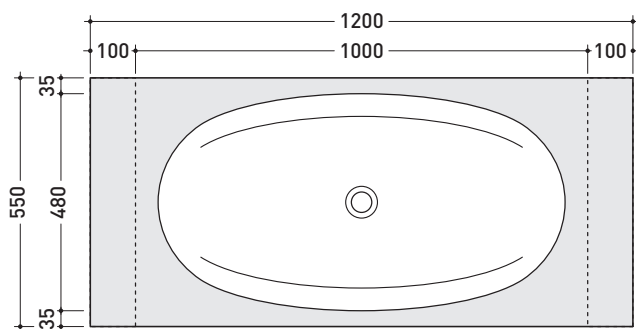

design **GIULIO CAPELLINI**

2007

IO90B1 per IO90 (IO4290)

Panca cm 120 x 55 foro centrale per lavabo incasso IO 90

Complementi: **Mobili e Specchi Simple**
Mobili e Specchi Compono System
Specchi Make-Up (MKS100 - MKS50 - MKS501)
Specchio Hot/Cold (SPHC)
Specchio Left/Right (SPLR)
Specchi Line (BASC20 - BASC30)

Dim. Imballo **147 x 67 x 27 cm** | Peso | Pz. Pallet n° -

Su questo prodotto Flaminia non pratica fori rubinetteria

vista zenitale / zenital view

vista frontale / frontal view

dimensioni in mm

gennaio 2014