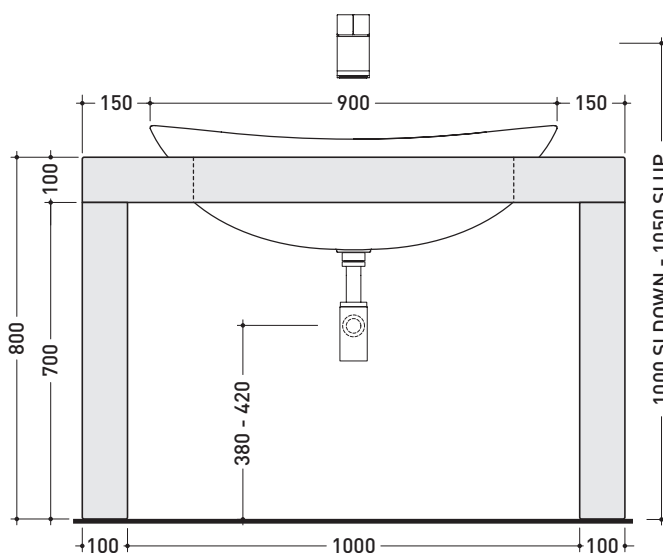

design **GIULIO CAPELLINI**

2007

IO90B1 per IO90 (IO4290)

Panca cm 120 x 55 foro centrale per lavabo incasso IO 90

Complementi: **Mobili e Specchi Simple**
Mobili e Specchi Compono System
Specchi Make-Up (MKS100 - MKS50 - MKS501)
Specchio Hot/Cold (SPHC)
Specchio Left/Right (SPLR)
Specchi Line (BASC20 - BASC30)

Dim. Imballo **147 x 67 x 27 cm** | Peso | Pz. Pallet n° -

Su questo prodotto Flaminia non pratica fori rubinetteria

vista zenitale / zenital view

vista frontale / frontal view

dimensioni in mm

gennaio 2014