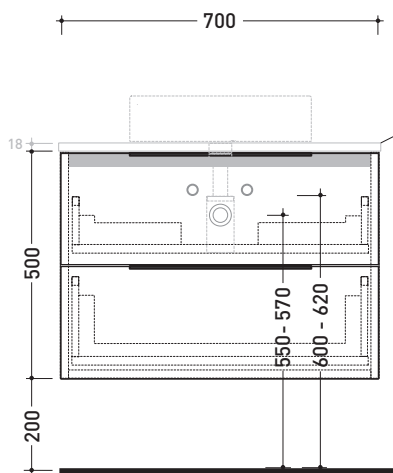

## BX809 L 70 x P 50 x H 50

Base portalavabo sospesa H50 - 2 CASSETTI

**TOP ESCLUSO**

Complementi: **lavabi appoggio:**  
**Acqualight** (5058) / **Boll** (BL42L - BL56L) / **Bonola** (BN46A - BN50A - BN60A) / **Como 51** (CM51A) / **Dip 62** (DP481 - DP482) /  
**Doppio Zero** (DZ46L) / **Fonte 50** (FN50L) / **Fonte Tonda** (FT52L) /  
**Monò** (MN64L - MN74L - MN100L) / **Miniwash 40** (MWL40) /  
**Miniwash 48** (MWL48) / **Miniwash 60** (MWL60 - MW60PR) /  
**Miniwash 75** (MWL75 - MW75PR) / **Nile** (NL40A - NL62A - NL62H20) / **Nuda** (5083 - 5080 - 5081 - 5082) / **NudaSlim** (ND60A - ND75A) / **Pass** (PS50L - PS62L - PS72L - PS62C - PS65AT) / **Roll** (RL44L - RL56L) / **Saltodacqua** (SD42L) / **Step** (SE412) / **Void 60** (VD60L) / **VoLo** (VL52L - VL66L)  
**Specchi linea SIMPLE, MAKE-UP, APP**

Accessori tecnici: **Sifone cromo** (SIFL/CR)  
**Sifone telescopico cromo** (SIFL066)

Dim. Imballo | Peso **23,8 kg** | Pz. Pallet n° -

CE

vista zenitale / zenital view

assonometria / axonometry

vista frontale / frontal view