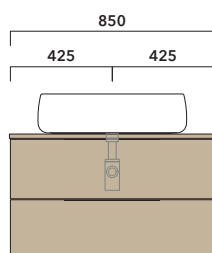

Le basi portalavabo sono utilizzabili solo con **LAVABI DA APPOGGIO** (NO incasso, semincasso, sottopiano).