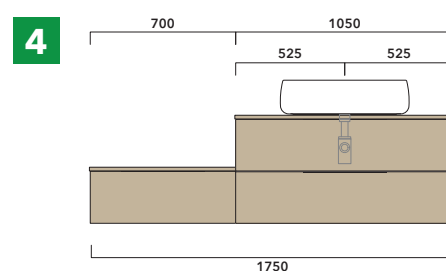

### ATTENZIONE :

**LA POSIZIONE DEL LAVABO È SEMPRE CENTRALE RISPETTO ALLA BASE PORTALAVABO**

### ATTENZIONE :

**IL TOP NON È INCLUSO**

Le basi portalavabo sono utilizzabili solo con **LAVABI DA APPOGGIO** (NO incasso, semincasso, sottopiano).

## ESEMPI DI COMPOSIZIONI

**1** | profondità cm 50:  
n.1 **BX809** + n.1 **BX427** + **BXPR51** cm 155

**2** | profondità cm 50:  
n.2 **BX809** + **BXPR51** cm 140

**3** | profondità cm 50:  
n.1 **BX425** + n. 1 **BX995** + **BXPR51** cm 165

**4** | profondità cm 50:  
n.1 **BX297** + n. 1 **BX839** + **BXPR51** cm 70 +  
**BXPR51** cm 105

**5** | profondità cm 50:  
n.2 **BX945** + **BXPR51** cm 240

**6** | profondità cm 50:  
n.2 **BX805** + n.1 **BX437** + **BXPR51** cm 245