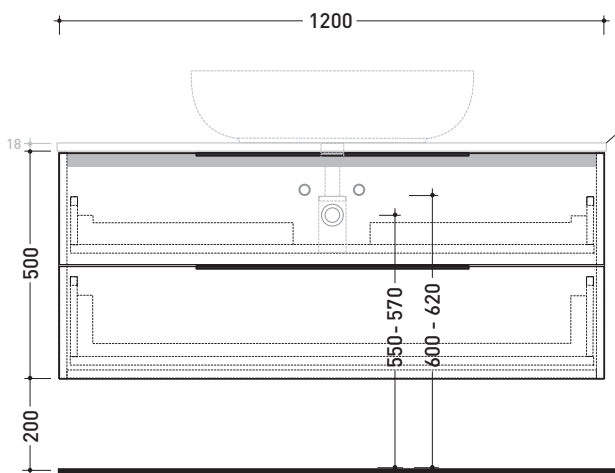

Accessori tecnici: **Sifone cromo** (SIFL/CR)  
**Sifone telescopico cromo** (SIFL066)

Dim. Imballo | Peso **41,7 kg** | Pz. Pallet n° -

CE

vista zenitale / zenital view

assonometria / axonometry

vista frontale / frontal view

sezione longitudinale / section

dimensioni in mm

**LEGNO:** finiture

OK Arly

OJ Bianco

OJ Grigio

OJ Canapa