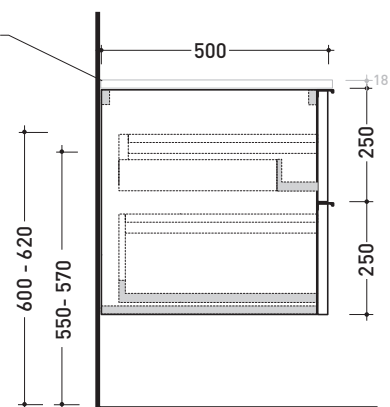

## BX827 L 95 x P 50 x H 50

Base portlavabo sospesa H50 - 2 CASSETTI

**TOP ESCLUSO**

Complementi: **lavabi appoggio:**  
**Acqualight** (5058) / **Boll** (BL42L - BL56L) / **Bonola** (BN46A - BN50A - BN60A) / **Como 51** (CM51A) / **Dip 62** (DP481 - DP482) /  
**Doppio Zero** (DZ46L) / **Fonte 50** (FN50L) / **Fonte Tonda** (FT52L) /  
**Monò** (MN64L - MN74L - MN100L) / **Miniwash 40** (MWL40) /  
**Miniwash 48** (MWL48) / **Miniwash 60** (MWL60 - MW60PR) /  
**Miniwash 75** (MWL75 - MW75PR) / **Nile** (NL40A - NL62A - NL62H20) / **Nuda** (5083 - 5080 - 5081 - 5082) / **NudaSlim** (ND60A - ND75A) / **Pass** (PS50L - PS62L - PS72L - PS62C - PS65AT) / **Roll** (RL44L - RL56L) / **Saltodacqua** (SD42L) / **Step** (SE412) / **Void 60** (VD60L) / **Volo** (VL52L - VL66L)  
**Specchi linea SIMPLE, MAKE-UP, APP**

Accessori tecnici: **Sifone cromo** (SIFL/CR)  
**Sifone telescopico cromo** (SIFL066)

Dim. Imballo | Peso **36,7 kg** | Pz. Pallet n° -

CE

vista zenitale / zenital view

assonometria / axonometry

vista frontale / frontal view

TOP ESCLUSO  
TOP NOT INCLUDED

sezione longitudinale / section

dimensioni in mm

LEGNO: finiture

OK Arly

OJ Bianco

OJ Grigio

OJ Canapa