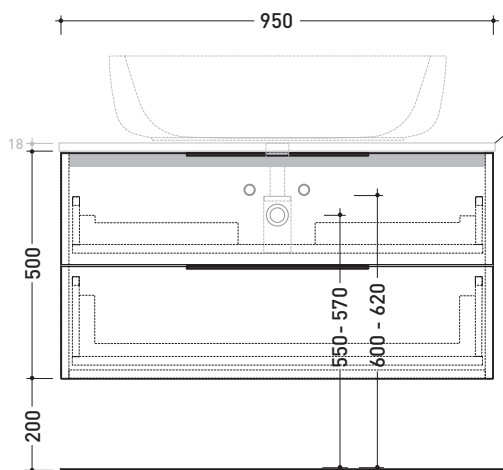

## BX827 L 95 x P 50 x H 50

Base portlavabo sospesa H50 - 2 CASSETTI

**TOP ESCLUSO**

Complementi: **lavabi appoggio:**  
**Acqualight** (5058) / **Boll** (BL42L - BL56L) / **Bonola** (BN46A - BN50A - BN60A) / **Como 51** (CM51A) / **Dip 62** (DP481 - DP482) /  
**Doppio Zero** (DZ46L) / **Fonte 50** (FN50L) / **Fonte Tonda** (FT52L) /  
**Monò** (MN64L - MN74L - MN100L) / **Miniwash 40** (MWL40) /  
**Miniwash 48** (MWL48) / **Miniwash 60** (MWL60 - MW60PR) /  
**Miniwash 75** (MWL75 - MW75PR) / **Nile** (NL40A - NL62A - NL62H20) / **Nuda** (5083 - 5080 - 5081 - 5082) / **NudaSlim** (ND60A - ND75A) / **Pass** (PS50L - PS62L - PS72L - PS62C - PS65AT) / **Roll** (RL44L - RL56L) / **Saltodacqua** (SD42L) / **Step** (SE412) / **Void 60** (VD60L) / **Volo** (VL52L - VL66L)  
**Specchi linea SIMPLE, MAKE-UP, APP**

Accessori tecnici: **Sifone cromo** (SIFL/CR)  
**Sifone telescopico cromo** (SIFL066)

Dim. Imballo | Peso **36,7 kg** | Pz. Pallet n° -

CE

vista zenitale / zenital view

assonometria / axonometry

vista frontale / frontal view