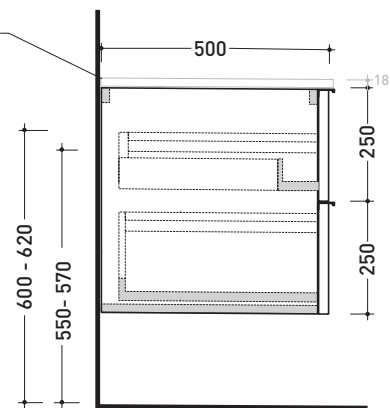

## BX815 L 85 x P 50 x H 50

Base portlavabo sospesa H50 - 2 CASSETTI

**TOP ESCLUSO**

Complementi: **lavabi appoggio:**  
**Acqualight** (5058) / **Boll** (BL42L - BL56L) / **Bonola** (BN46A - BN50A - BN60A) / **Como 51** (CM51A) / **Dip 62** (DP481 - DP482) /  
**Doppio Zero** (DZ46L) / **Fonte 50** (FN50L) / **Fonte Tonda** (FT52L) /  
**Monò** (MN64L - MN74L - MN100L) / **Miniwash 40** (MWL40) /  
**Miniwash 48** (MWL48) / **Miniwash 60** (MWL60 - MW60PR) /  
**Miniwash 75** (MWL75 - MW75PR) / **Nile** (NL40A - NL62A - NL62H20) / **Nuda** (5083 - 5080 - 5081 - 5082) / **NudaSlim** (ND60A - ND75A) / **Pass** (PS50L - PS62L - PS72L - PS62C - PS65AT) / **Roll** (RL44L - RL56L) / **Saltodacqua** (SD42L) / **Step** (SE412) / **Void 60** (VD60L) / **Volo** (VL52L - VL66L)  
**Specchi linea** SIMPLE, MAKE-UP, APP

Accessori tecnici: **Sifone cromo** (SIFL/CR)  
**Sifone telescopico cromo** (SIFL066)

Dim. Imballo | Peso **34,6 kg** | Pz. Pallet n° -

CE

vista zenitale / zenital view

assonometria / axonometry

vista frontale / frontal view

TOP ESCLUSO  
TOP NOT INCLUDED

sezione longitudinale / section

dimensioni in mm

**LEGNO:** finiture

OK Arly

OJ Bianco

OJ Grigio

OJ Canapa