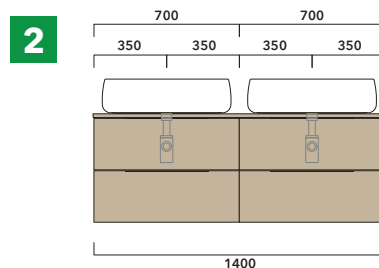

### ATTENZIONE :

**LA POSIZIONE DEL LAVABO È SEMPRE CENTRALE RISPETTO ALLA BASE PORTALAVABO**

### ATTENZIONE :

**IL TOP NON È INCLUSO**

Le basi portalavabo sono utilizzabili solo con **LAVABI DA APPOGGIO** (NO incasso, semincasso, sottopiano).

## ESEMPI DI COMPOSIZIONI

**1** | profondità cm 50:  
n.1 **BX809** + n.1 **BX427** + **BXPR51** cm 155

**2** | profondità cm 50:  
n.2 **BX809** + **BXPR51** cm 140

**3** | profondità cm 50:  
n.1 **BX425** + n. 1 **BX995** + **BXPR51** cm 165