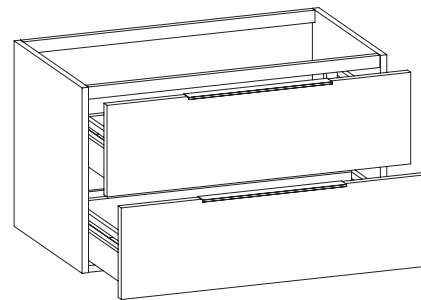

## BX815 L 85 x P 50 x H 50

Base portlavabo sospesa H50 - 2 CASSETTI

**TOP ESCLUSO**

Complementi: **lavabi appoggio:**  
**Acqualight** (5058) / **Boll** (BL42L - BL56L) / **Bonola** (BN46A - BN50A - BN60A) / **Como 51** (CM51A) / **Dip 62** (DP481 - DP482) /  
**Doppio Zero** (DZ46L) / **Fonte 50** (FN50L) / **Fonte Tonda** (FT52L) /  
**Monò** (MN64L - MN74L - MN100L) / **Miniwash 40** (MWL40) /  
**Miniwash 48** (MWL48) / **Miniwash 60** (MWL60 - MW60PR) /  
**Miniwash 75** (MWL75 - MW75PR) / **Nile** (NL40A - NL62A - NL62H20) / **Nuda** (5083 - 5080 - 5081 - 5082) / **NudaSlim** (ND60A - ND75A) / **Pass** (PS50L - PS62L - PS72L - PS62C - PS65AT) / **Roll** (RL44L - RL56L) / **Saltodacqua** (SD42L) / **Step** (SE412) / **Void 60** (VD60L) / **Volo** (VL52L - VL66L)  
**Specchi linea** SIMPLE, MAKE-UP, APP

Accessori tecnici: **Sifone cromo** (SIFL/CR)  
**Sifone telescopico cromo** (SIFL066)

Dim. Imballo | Peso **34,6 kg** | Pz. Pallet n° -

CE

vista zenitale / zenital view

assonometria / axonometry

vista frontale / frontal view