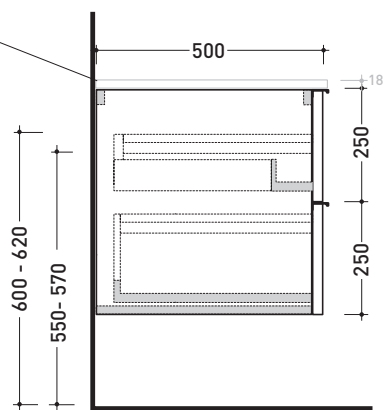

## BX809 L 70 x P 50 x H 50

Base portalavabo sospesa H50 - 2 CASSETTI

**TOP ESCLUSO**

Complementi: **lavabi appoggio:**  
**Acqualight** (5058) / **Boll** (BL42L - BL56L) / **Bonola** (BN46A - BN50A - BN60A) / **Como 51** (CM51A) / **Dip 62** (DP481 - DP482) /  
**Doppio Zero** (DZ46L) / **Fonte 50** (FN50L) / **Fonte Tonda** (FT52L) /  
**Monò** (MN64L - MN74L - MN100L) / **Miniwash 40** (MWL40) /  
**Miniwash 48** (MWL48) / **Miniwash 60** (MWL60 - MW60PR) /  
**Miniwash 75** (MWL75 - MW75PR) / **Nile** (NL40A - NL62A - NL62H20) / **Nuda** (5083 - 5080 - 5081 - 5082) / **NudaSlim** (ND60A - ND75A) / **Pass** (PS50L - PS62L - PS72L - PS62C - PS65AT) / **Roll** (RL44L - RL56L) / **Saltodacqua** (SD42L) / **Step** (SE412) / **Void 60** (VD60L) / **VoLo** (VL52L - VL66L)  
**Specchi linea SIMPLE, MAKE-UP, APP**

Accessori tecnici: **Sifone cromo** (SIFL/CR)  
**Sifone telescopico cromo** (SIFL066)

Dim. Imballo | Peso **23,8 kg** | Pz. Pallet n° -

CE

vista zenitale / zenital view

assonometria / axonometry

vista frontale / frontal view

TOP ESCLUSO  
TOP NOT INCLUDED

sezione longitudinale / section

dimensioni in mm

LEGGNO: finiture

OK Arly

OJ Bianco

OJ Grigio

OJ Canapa