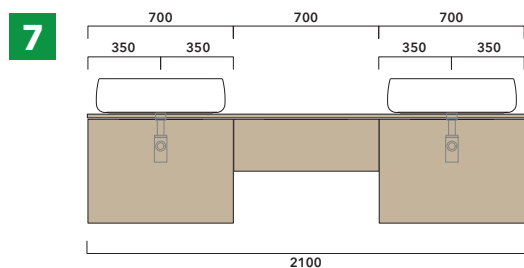

### ATTENZIONE :

**LA POSIZIONE DEL LAVABO È SEMPRE CENTRALE RISPETTO ALLA BASE PORTALAVABO**

## ESEMPI DI COMPOSIZIONI

**1** | profondità cm 50:  
n.1 **BX809** + n.1 **BX427** + **BXPR51** cm 155

**2** | profondità cm 50:  
n.2 **BX809** + **BXPR51** cm 140

**3** | profondità cm 50:  
n.1 **BX425** + n. 1 **BX995** + **BXPR51** cm 165

**4** | profondità cm 50:  
n.1 **BX297** + n. 1 **BX839** + **BXPR51** cm 70 +  
**BXPR51** cm 105

**5** | profondità cm 50:  
n.2 **BX945** + **BXPR51** cm 240

**6** | profondità cm 50:  
n.2 **BX805** + n.1 **BX437** + **BXPR51** cm 245