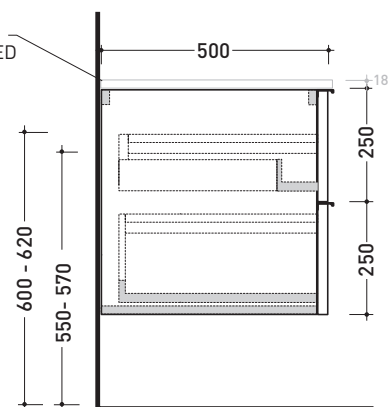

sezione longitudinale / section

dimensioni in mm

LEGNO: finiture