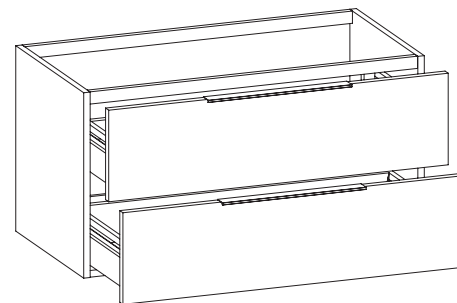

## BX827 L 95 x P 50 x H 50

Base portlavabo sospesa H50 - 2 CASSETTI

**TOP ESCLUSO**

Complementi: **lavabi appoggio:**  
**Acqualight** (5058) / **Boll** (BL42L - BL56L) / **Bonola** (BN46A - BN50A - BN60A) / **Como 51** (CM51A) / **Dip 62** (DP481 - DP482) /  
**Doppio Zero** (DZ46L) / **Fonte 50** (FN50L) / **Fonte Tonda** (FT52L) /  
**Monò** (MN64L - MN74L - MN100L) / **Miniwash 40** (MWL40) /  
**Miniwash 48** (MWL48) / **Miniwash 60** (MWL60 - MW60PR) /  
**Miniwash 75** (MWL75 - MW75PR) / **Nile** (NL40A - NL62A - NL62H20) / **Nuda** (5083 - 5080 - 5081 - 5082) / **NudaSlim** (ND60A - ND75A) / **Pass** (PS50L - PS62L - PS72L - PS62C - PS65AT) / **Roll** (RL44L - RL56L) / **Saltodacqua** (SD42L) / **Step** (SE412) / **Void 60** (VD60L) / **Volo** (VL52L - VL66L)  
**Specchi linea SIMPLE, MAKE-UP, APP**

Accessori tecnici: **Sifone cromo** (SIFL/CR)  
**Sifone telescopico cromo** (SIFL066)

Dim. Imballo | Peso **36,7 kg** | Pz. Pallet n° -

CE

vista zenitale / zenital view

assonometria / axonometry

vista frontale / frontal view