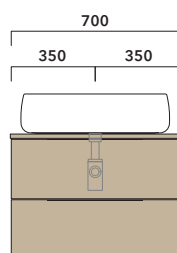

Le basi portalavabo sono utilizzabili solo con **LAVABI DA APPOGGIO** (NO incasso, semincasso, sottopiano).