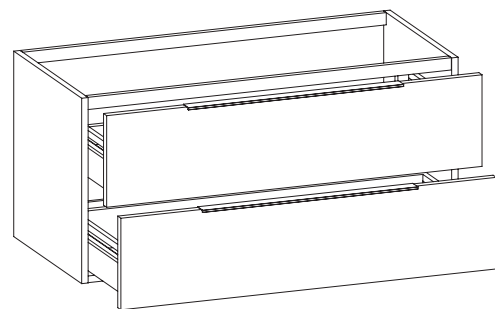

## BX839 L 105 x P 50 x H 50

Base portalavabo sospesa H50 - 2 CASSETTI

**TOP ESCLUSO**

Complementi: **lavabi appoggio:**  
**Acqualight** (5058) / **Boll** (BL42L - BL56L) / **Bonola** (BN46A - BN50A - BN60A) / **Como 51** (CM51A) / **Dip 62** (DP481 - DP482) /  
**Doppio Zero** (DZ46L) / **Fonte 50** (FN50L) / **Fonte Tonda** (FT52L) /  
**Monò** (MN64L - MN74L - MN100L) / **Miniwash 40** (MWL40) /  
**Miniwash 48** (MWL48) / **Miniwash 60** (MWL60 - MW60PR) /  
**Miniwash 75** (MWL75 - MW75PR) / **Nile** (NL40A - NL62A - NL62H20) / **Nuda** (5083 - 5080 - 5081 - 5082) / **NudaSlim** (ND60A - ND75A) / **Pass** (PS50L - PS62L - PS72L - PS62C - PS65AT) / **Roll** (RL44L - RL56L) / **Saltodacqua** (SD42L) / **Step** (SE412) / **Void 60** (VD60L) / **Voio** (VL52L - VL66L)  
**Specchi linea SIMPLE, MAKE-UP, APP**

Accessori tecnici: **Sifone cromo** (SIFL/CR)  
**Sifone telescopico cromo** (SIFL066)

Dim. Imballo | Peso **38,7 kg** | Pz. Pallet n° -

CE

vista zenitale / zenital view

assonometria / axonometry

vista frontale / frontal view