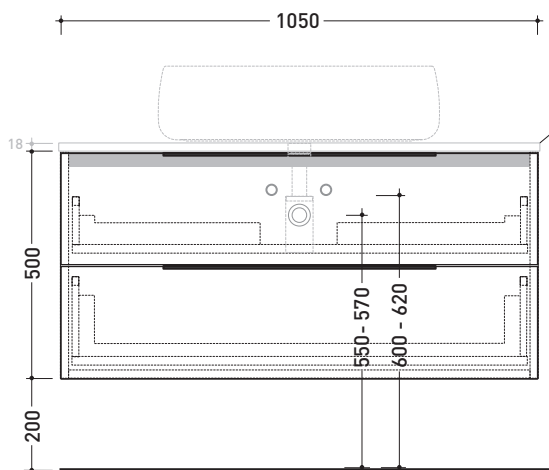

Accessori tecnici: **Sifone cromo** (SIFL/CR)  
**Sifone telescopico cromo** (SIFL066)

Dim. Imballo | Peso **38,7 kg** | Pz. Pallet n° -

CE

vista zenitale / zenital view

assonometria / axonometry

vista frontale / frontal view