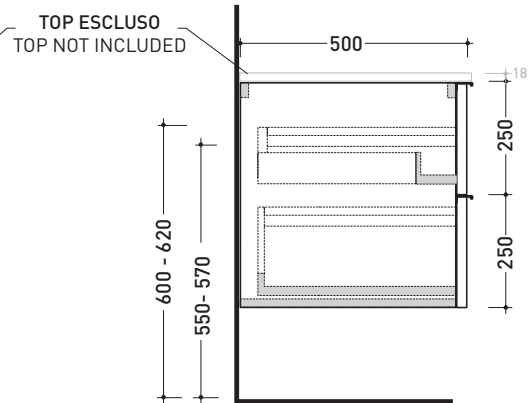

Accessori tecnici: **Sifone cromo** (SIFL/CR)  
**Sifone telescopico cromo** (SIFL066)

Dim. Imballo | Peso **41,7 kg** | Pz. Pallet n° -

CE

vista zenitale / zenital view

assonometria / axonometry

vista frontale / frontal view