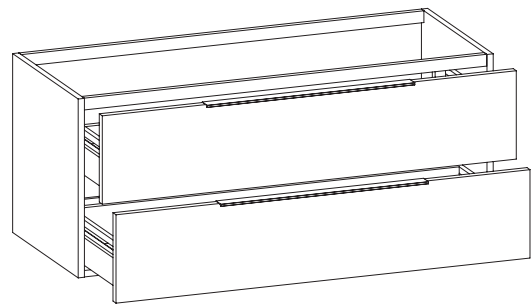

## BX949 L 120 x P 50 x H 50

Base portalavabo sospesa H50 - 2 CASSETTI

**TOP ESCLUSO**

Complementi: **lavabi appoggio:**  
**Acqualight** (5058) / **Boll** (BL42L - BL56L) / **Bonola** (BN46A - BN50A - BN60A) / **Como 51** (CM51A) / **Dip 62** (DP481 - DP482) /  
**Doppio Zero** (DZ46L) / **Fonte 50** (FN50L) / **Fonte Tonda** (FT52L) /  
**Monò** (MN64L - MN74L - MN100L) / **Miniwash 40** (MWL40) /  
**Miniwash 48** (MWL48) / **Miniwash 60** (MWL60 - MW60PR) /  
**Miniwash 75** (MWL75 - MW75PR) / **Nile** (NL40A - NL62A - NL62H20) / **Nuda** (5083 - 5080 - 5081 - 5082) / **NudaSlim** (ND60A - ND75A) / **Pass** (PS50L - PS62L - PS72L - PS62C - PS65AT) / **Roll** (RL44L - RL56L) / **Saltodacqua** (SD42L) / **Step** (SE412) / **Void 60** (VD60L) / **Voio** (VL52L - VL66L)  
**Specchi linea** SIMPLE, MAKE-UP, APP

Accessori tecnici: **Sifone cromo** (SIFL/CR)  
**Sifone telescopico cromo** (SIFL066)

Dim. Imballo | Peso **41,7 kg** | Pz. Pallet n° -

CE

vista zenitale / zenital view

assonometria / axonometry

vista frontale / frontal view