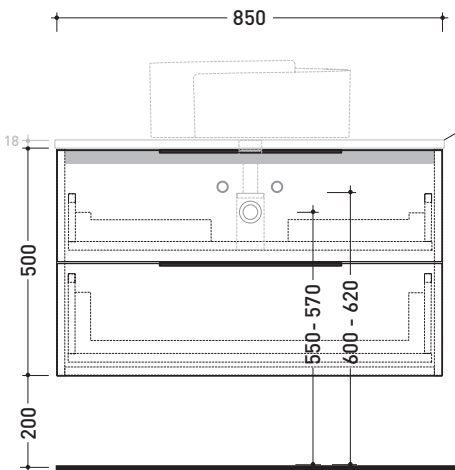

## BX815 L 85 x P 50 x H 50

Base portlavabo sospesa H50 - 2 CASSETTI

**TOP ESCLUSO**

Complementi: **lavabi appoggio:**  
**Acqualight** (5058) / **Boll** (BL42L - BL56L) / **Bonola** (BN46A - BN50A - BN60A) / **Como 51** (CM51A) / **Dip 62** (DP481 - DP482) /  
**Doppio Zero** (DZ46L) / **Fonte 50** (FN50L) / **Fonte Tonda** (FT52L) /  
**Monò** (MN64L - MN74L - MN100L) / **Miniwash 40** (MWL40) /  
**Miniwash 48** (MWL48) / **Miniwash 60** (MWL60 - MW60PR) /  
**Miniwash 75** (MWL75 - MW75PR) / **Nile** (NL40A - NL62A - NL62H20) / **Nuda** (5083 - 5080 - 5081 - 5082) / **NudaSlim** (ND60A - ND75A) / **Pass** (PS50L - PS62L - PS72L - PS62C - PS65AT) / **Roll** (RL44L - RL56L) / **Saltodacqua** (SD42L) / **Step** (SE412) / **Void 60** (VD60L) / **Volo** (VL52L - VL66L)  
**Specchi linea** SIMPLE, MAKE-UP, APP

Accessori tecnici: **Sifone cromo** (SIFL/CR)  
**Sifone telescopico cromo** (SIFL066)

Dim. Imballo | Peso **34,6 kg** | Pz. Pallet n° -

CE

vista zenitale / zenital view

assonometria / axonometry

vista frontale / frontal view