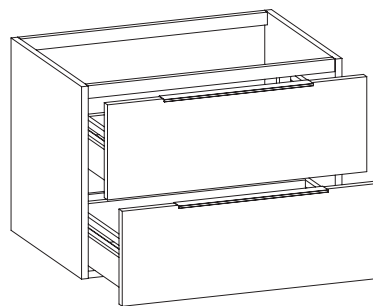

## BX809 L 70 x P 50 x H 50

Base portalavabo sospesa H50 - 2 CASSETTI

**TOP ESCLUSO**

Complementi: **lavabi appoggio:**  
**Acqualight** (5058) / **Boll** (BL42L - BL56L) / **Bonola** (BN46A - BN50A - BN60A) / **Como 51** (CM51A) / **Dip 62** (DP481 - DP482) /  
**Doppio Zero** (DZ46L) / **Fonte 50** (FN50L) / **Fonte Tonda** (FT52L) /  
**Monò** (MN64L - MN74L - MN100L) / **Miniwash 40** (MWL40) /  
**Miniwash 48** (MWL48) / **Miniwash 60** (MWL60 - MW60PR) /  
**Miniwash 75** (MWL75 - MW75PR) / **Nile** (NL40A - NL62A - NL62H20) / **Nuda** (5083 - 5080 - 5081 - 5082) / **NudaSlim** (ND60A - ND75A) / **Pass** (PS50L - PS62L - PS72L - PS62C - PS65AT) / **Roll** (RL44L - RL56L) / **Saltodacqua** (SD42L) / **Step** (SE412) / **Void 60** (VD60L) / **VoLo** (VL52L - VL66L)  
**Specchi linea SIMPLE, MAKE-UP, APP**

Accessori tecnici: **Sifone cromo** (SIFL/CR)  
**Sifone telescopico cromo** (SIFL066)

Dim. Imballo | Peso **23,8 kg** | Pz. Pallet n° -

CE

vista zenitale / zenital view

assonometria / axonometry

vista frontale / frontal view