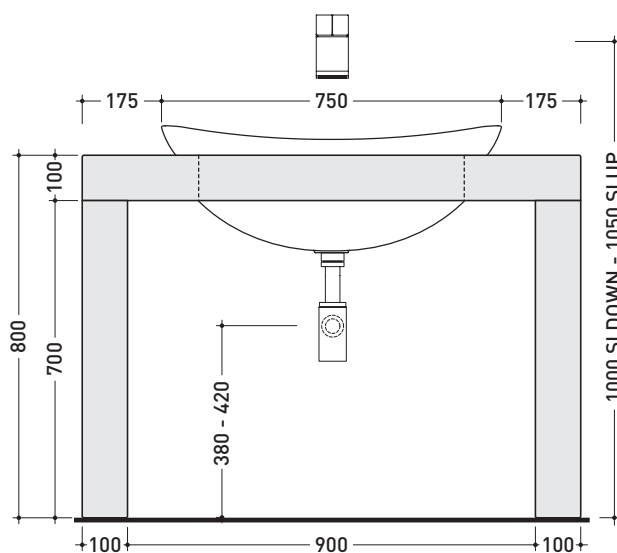

design **GIULIO CAPELLINI**

2007

IO75B1 per IO75 (IO4275)

Panca cm 90 x 55 foro centrale per lavabo incasso IO 75

Complementi: **Mobili e Specchi Simple**
Mobili e Specchi Compono System
Specchi Make-Up (MKS100 - MKS50 - MKS501)
Specchio Hot/Cold (SPHC)
Specchio Left/Right (SPLR)
Specchi Line (BASC20 - BASC30)

Dim. Imballo 145 x 65 x 27 cm | Peso | Pz. Pallet n° -

Su questo prodotto Flaminia non pratica fori rubinetteria

vista zenitale / zenital view

vista frontale / frontal view

dimensioni in mm

gennaio 2014

MATRIX: finiture