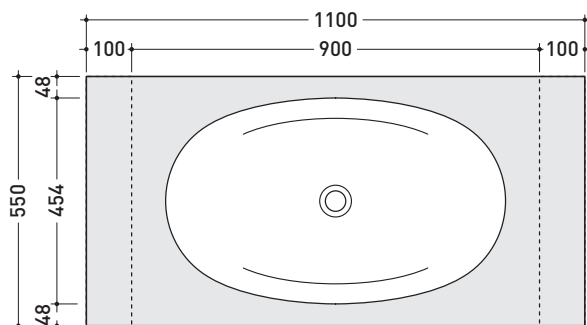

design **GIULIO CAPELLINI**

2007

IO75B1 per IO75 (IO4275)

Panca cm 90 x 55 foro centrale per lavabo incasso IO 75

Complementi: **Mobili e Specchi Simple**
Mobili e Specchi Compono System
Specchi Make-Up (MKS100 - MKS50 - MKS501)
Specchio Hot/Cold (SPHC)
Specchio Left/Right (SPLR)
Specchi Line (BASC20 - BASC30)

Dim. Imballo 145 x 65 x 27 cm | Peso | Pz. Pallet n° -

Su questo prodotto Flaminia non pratica fori rubinetteria

vista zenitale / zenital view

vista frontale / frontal view

dimensioni in mm

gennaio 2014

MATRIX: finiture