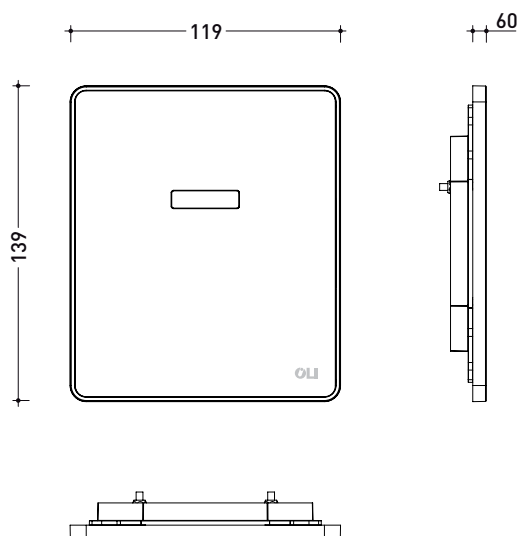

#### COMPATIBILITÀ:

- Orinatoio Sanitarblock

Dim. Imballo

Peso **0,4 kg**

Pz. Pallet n°

CE EN 14055 CL1

#### CARATTERISTICHE TECNICHE:

- Placca orinatoio a comando elettronico con sensore infrarosso senza contatto.
- Placca frontale in acciaio spazzolato inossidabile
- Sensore a doppio infrarosso
- Sensore dinamico: regola costantemente lo scarico ottimale
- Tempo di risciacquo e sensibilità sensore regolabile
- Auto scarico ogni 24/48h
- Alimentazione elettrica 230V/6V
- Dimensioni: 139 X 119mm
- Anti-vandalo
- Pre-installazione richiesta della **cassa di derivazione cod. 879123**

#### IMPORTANTE:

**Il Flussometro deve essere installato prima di chiudere il muro.**

dimensioni in mm

<http://www.ceramicaflaminia.it/it>

©ceramicaflaminiaspa - è vietata la copia, la pubblicazione e la riproduzione anche parziale se non autorizzata