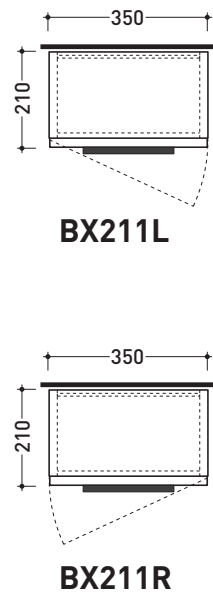

2017

BX211R L 35 x P 21 x H 112,5

Wall hung cabinet - 1 DOOR (right hinges)

BX211L L 35 x P 21 x H 112,5

Wall hung cabinet - 1 DOOR (left hinges)

Package dim.

Weight **21,8 kg**

Pz. Pallet n° -

vista frontale / frontal view

vista zenitale / zenital view

sezione longitudinale / section

sizes in mm

WOOD: finish

OK Arly

OJ Bianco

OJ Grigio