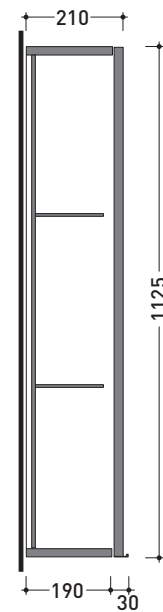

2017

BX211R L 35 x P 21 x H 112,5

Wall hung cabinet - 1 DOOR (right hinges)

BX211L L 35 x P 21 x H 112,5

Wall hung cabinet - 1 DOOR (left hinges)

Package dim.

Weight **21,8 kg**

Pz. Pallet n° -

vista frontale / frontal view

vista zenitale / zenital view

sezione longitudinale / section

sizes in mm

WOOD: finish

OK Arly

OJ Bianco

OJ Grigio