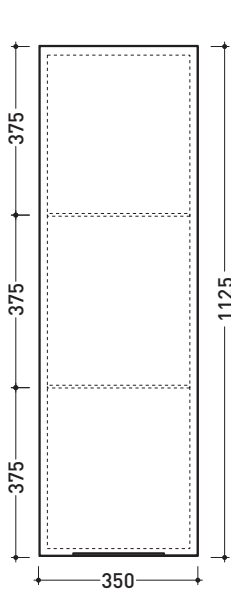

2017

BX211R L 35 x P 21 x H 112,5

Wall hung cabinet - 1 DOOR (right hinges)

BX211L L 35 x P 21 x H 112,5

Wall hung cabinet - 1 DOOR (left hinges)

Package dim.

Weight **21,8 kg**

Pz. Pallet n° -

vista frontale / frontal view

vista zenitale / zenital view

sezione longitudinale / section

sizes in mm

WOOD: finish

OK Arly

OJ Bianco

OJ Grigio