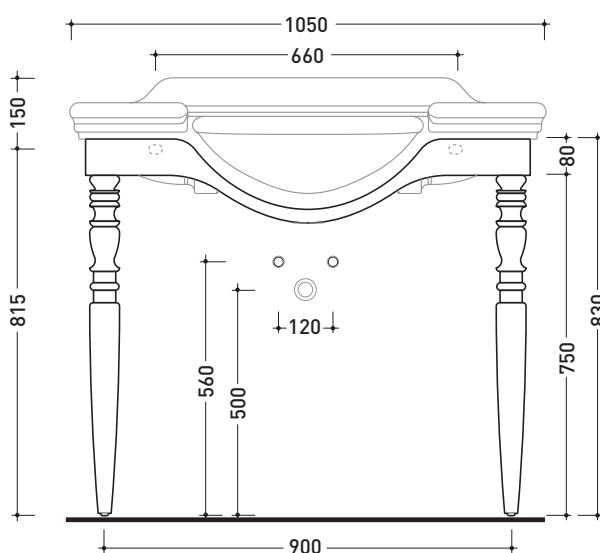

## 3017

Base di appoggio in metallo per consolle Fidia 105

Complementi: **Consolle FIDIA (3050)**  
**Accessori linea EVERGREEN**

Accessori tecnici: **Sifone cromo (SIFL/CR) - Sifone telescopico cromo (SIFL066)**  
**Piletta Stop & Go (PLSG)**  
**Piletta Stop & Go in ceramica (PLCE)**  
**Set 2 pezzi rubinetto filtro cromo (RF026)**  
**Kit fissaggio parete (9002)**

Dim. Imballo

Peso **15 kg**

Pz. Pallet n° -

FINO AD ESAURIMENTO SCORTE

vista zenitale / zenital view

vista frontale / frontal view

vista laterale / lateral view

dimensioni in mm