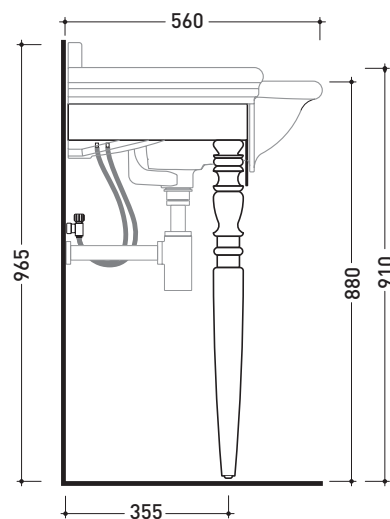

## 3017

Base di appoggio in metallo per consolle Fidia 105

Complementi: **Consolle FIDIA (3050)**  
**Accessori linea EVERGREEN**

Accessori tecnici: **Sifone cromo (SIFL/CR) - Sifone telescopico cromo (SIFL066)**  
**Piletta Stop & Go (PLSG)**  
**Piletta Stop & Go in ceramica (PLCE)**  
**Set 2 pezzi rubinetto filtro cromo (RF026)**  
**Kit fissaggio parete (9002)**

Dim. Imballo

Peso **15 kg**

Pz. Pallet n° -

FINO AD ESAURIMENTO SCORTE

vista zenitale / zenital view

vista frontale / frontal view

vista laterale / lateral view

dimensioni in mm