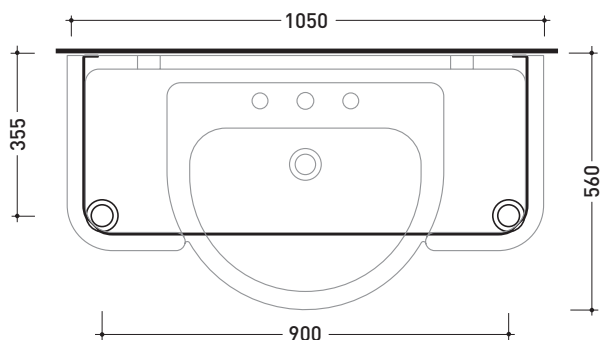

## 3017

Base di appoggio in metallo per consolle Fidia 105

Complementi: **Consolle FIDIA (3050)**  
**Accessori linea EVERGREEN**

Accessori tecnici: **Sifone cromo (SIFL/CR) - Sifone telescopico cromo (SIFL066)**  
**Piletta Stop & Go (PLSG)**  
**Piletta Stop & Go in ceramica (PLCE)**  
**Set 2 pezzi rubinetto filtro cromo (RF026)**  
**Kit fissaggio parete (9002)**

Dim. Imballo

Peso **15 kg**

Pz. Pallet n° -

FINO AD ESAURIMENTO SCORTE

vista zenitale / zenital view

vista frontale / frontal view

vista laterale / lateral view

dimensioni in mm