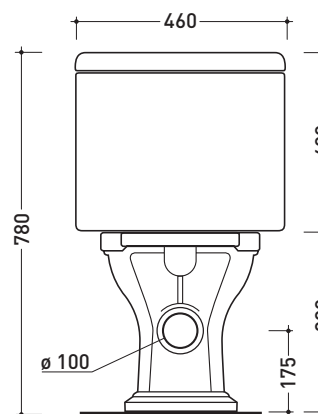

Accessori tecnici: Kit di fissaggio a pavimento (9001)  
 Batteria di scarico doppio flusso (9101)

Dim. Imballo vaso	Peso <b>21,5 kg</b>	Pz. Pallet n° <b>18</b>
-------------------	---------------------	-------------------------

Dim. Imballo cassetta	Peso <b>10,5 kg</b>	Pz. Pallet n° <b>20</b>
-----------------------	---------------------	-------------------------

CE UNI EN 997

Dop-No997

vista zenitale / zenital view

sezione longitudinale / section

vista retro / back view

dimensioni in mm

Le misure dimensionali riportate hanno una tolleranza del 2%

CERAMICA: finiture lucide

finiture opache

bianco

nero

latte