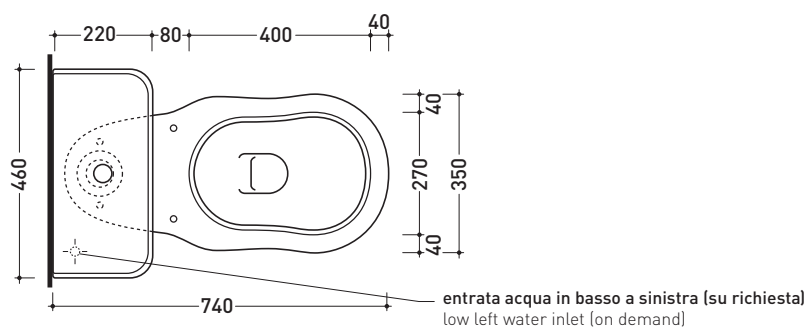

CE UNI EN 997

Dop-No997

vista zenitale / zenital view