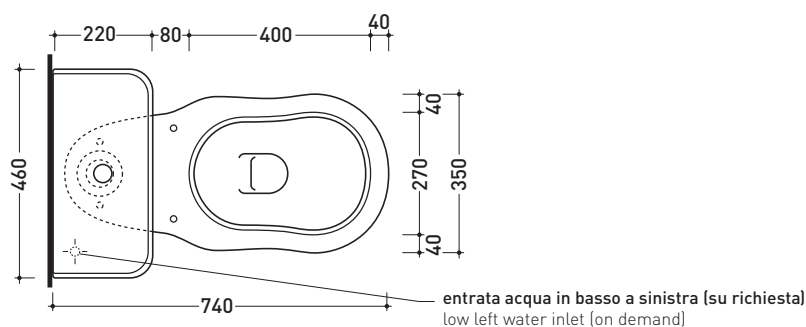

design FLAMINIA DESIGN TEAM

1990

6001 + 6003

**Vaso monoblocco con scarico pavimento (S) +
cassetta di scarico per vaso monoblocco**

Complementi: Coprivaso con cerniere cromo o oro [23/C - 23/O]
Coprivaso con cerniere rallentate cromo o oro [23/CR - 23/OR]
Coprivaso in noce con cerniere cromo o oro [23N/C - 23N/O]
Coprivaso in noce con cerniere rallentate cromo o oro [23N/CR - 23N/OR]
Accessori linea EVERGREEN

Accessori tecnici: Kit di fissaggio a pavimento (9001)
Batteria di scarico doppio flusso (9101)

Dim. Imballo vaso	Peso 21,5 kg	Pz. Pallet n° 18

Dim. Imballo cassetta	Peso 10,5 kg	Pz. Pallet n° 20

CE UNI EN 997

Dop-No997

vista zenitale / zenital view