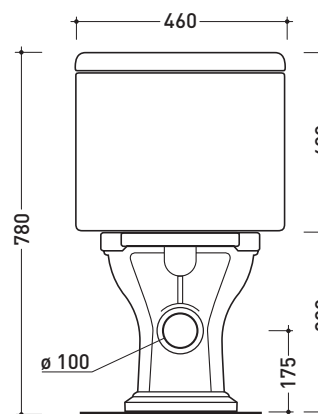

vista retro / back view

dimensioni in mm

Le misure dimensionali riportate hanno una tolleranza del 2%

CERAMICA: finiture lucide

finiture opache

bianco

nero

latte

Accessori tecnici: Kit di fissaggio a pavimento (9001)  
Batteria di scarico doppio flusso oro/cromo (9101)

Dim. Imballo vaso	Peso <b>21,5 kg</b>	Pz. Pallet n° <b>18</b>
-------------------	---------------------	-------------------------

Dim. Imballo cassetta	Peso <b>10,5 kg</b>	Pz. Pallet n° <b>20</b>
-----------------------	---------------------	-------------------------

CE UNI EN 997

Dop-No997

vista zenitale / zenital view

sezione longitudinale / section