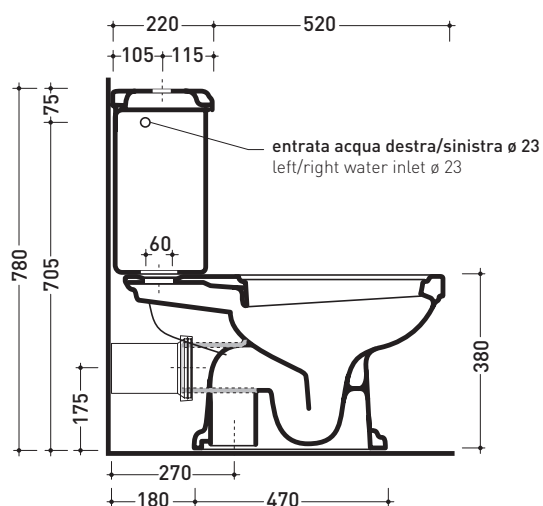

Accessori tecnici: Kit di fissaggio a pavimento (9001)  
 Batteria di scarico doppio flusso (9101)

Dim. Imballo vaso	Peso <b>21,5 kg</b>	Pz. Pallet n° <b>18</b>
-------------------	---------------------	-------------------------

Dim. Imballo cassetta	Peso <b>10,5 kg</b>	Pz. Pallet n° <b>20</b>
-----------------------	---------------------	-------------------------

CE UNI EN 997

Dop-No997

vista zenitale / zenital view

sezione longitudinale / section

vista retro / back view

dimensioni in mm

Le misure dimensionali riportate hanno una tolleranza del 2%

CERAMICA: finiture lucide

finiture opache

bianco

nero

latte