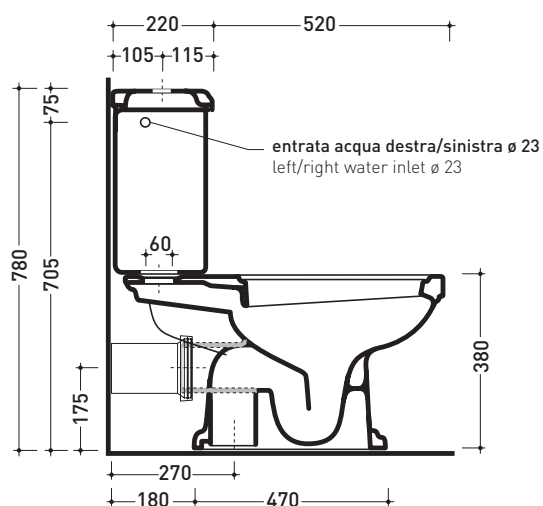

vista retro / back view

dimensioni in mm

Le misure dimensionali riportate hanno una tolleranza del 2%

CERAMICA: finiture lucide

finiture opache

bianco

nero

latte

Accessori tecnici: Kit di fissaggio a pavimento (9001)  
Batteria di scarico doppio flusso oro/cromo (9101)

Dim. Imballo vaso	Peso <b>21,5 kg</b>	Pz. Pallet n° <b>18</b>
-------------------	---------------------	-------------------------

Dim. Imballo cassetta	Peso <b>10,5 kg</b>	Pz. Pallet n° <b>20</b>
-----------------------	---------------------	-------------------------

CE UNI EN 997

Dop-No997

vista zenitale / zenital view

sezione longitudinale / section