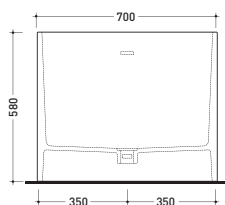

Package dim. **206 x 93 x 72 cm** | Weight **170 kg** | Pz. Pallet n° **1**

UNI EN 14516 - CL1 **Dop-No14516**

vista zenitale / zenital view

**Capacità Max / Max Capacity 350 L.**  
**Peso Netto / Net Weight 170 Kg.**

vista frontale / frontal view

sezione laterale / section

vista laterale / lateral view

sezione longitudinale / section

sizes in mm

PIETRALUCE: glossy finish

**WHITE inside**  
**BLACK outside**

<http://www.ceramicaflaminia.it/en/products/328-wash>

Package dim. 190 x 85 x 72 cm | Weight 160 kg | Pz. Pallet n° 1

UNI EN 14516 - CL1 Dop-No14516

**Capacità Max / Max Capacity 310 L.**  
**Peso Netto / Net Weight 160 Kg.**

sezione laterale / section

vista laterale / lateral view