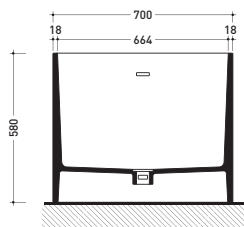

Package dim. **206 x 93 x 72 cm** | Weight **170 kg** | Pz. Pallet n° **1**

UNI EN 14516 - CL1 **Dop-No14516**

vista zenitale / zenital view

**Capacità Max / Max Capacity 350 L.**  
**Peso Netto / Net Weight 170 Kg.**

Package dim. 190 x 85 x 72 cm | Weight 160 kg | Pz. Pallet n° 1

UNI EN 14516 - CL1 Dop-No14516

**Capacità Max / Max Capacity 310 L.**  
**Peso Netto / Net Weight 160 Kg.**

sezione laterale / section

vista laterale / lateral view

Package dim. 190 x 85 x 72 cm | Weight 160 kg | Pz. Pallet n° 1

UNI EN 14516 - CL1 Dop-No14516

Capacità Max / Max Capacity 310 L.  
 Peso Netto / Net Weight 160 Kg.

sezione laterale / section

vista laterale / lateral view