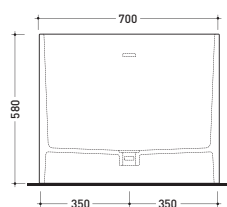

Package dim. **206 x 93 x 72 cm** | Weight **170 kg** | Pz. Pallet n° **1**

UNI EN 14516 - CL1 **Dop-No14516**

vista zenitale / zenital view

**Capacità Max / Max Capacity 350 L.**  
**Peso Netto / Net Weight 170 Kg.**

vista frontale / frontal view

sezione laterale / section

vista laterale / lateral view

sezione longitudinale / section

sizes in mm

**PIETRALUCE:** glossy finish

white black marine blue red beige sand grey

matt finish

Package dim. 190 x 85 x 72 cm | Weight 160 kg | Pz. Pallet n° 1

UNI EN 14516 - CL1 Dop-No14516

**Capacità Max / Max Capacity 310 L.**  
**Peso Netto / Net Weight 160 Kg.**

sezione laterale / section

vista laterale / lateral view