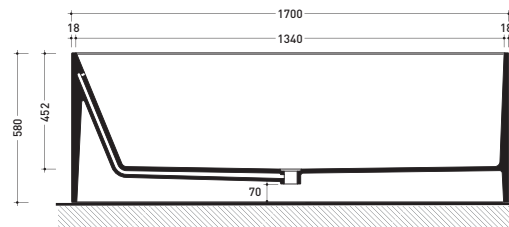

Package dim. **206 x 93 x 72 cm** | Weight **170 kg** | Pz. Pallet n° **1**

UNI EN 14516 - CL1 **Dop-No14516**

vista zenitale / zenital view

**Capacità Max / Max Capacity 350 L.**  
**Peso Netto / Net Weight 170 Kg.**

vista frontale / frontal view

sezione laterale / section

vista laterale / lateral view

sezione longitudinale / section

sizes in mm

PIETRALUCE: glossy finish

**WHITE inside**  
**BLACK outside**

<http://www.ceramicaflaminia.it/en/products/328-wash>