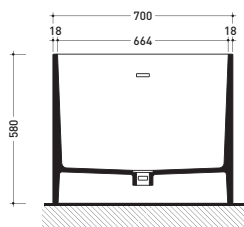

Package dim. **206 x 93 x 72 cm** | Weight **170 kg** | Pz. Pallet n° **1**

UNI EN 14516 - CL1 **Dop-No14516**

vista zenitale / zenital view

**Capacità Max / Max Capacity 350 L.**  
**Peso Netto / Net Weight 170 Kg.**

vista frontale / frontal view

sezione laterale / section

vista laterale / lateral view

sezione longitudinale / section

sizes in mm

PIETRALUCE: glossy finish

**WHITE inside**  
**BLACK outside**

<http://www.ceramicaflaminia.it/en/products/328-wash>

Package dim. 190 x 85 x 72 cm | Weight 160 kg | Pz. Pallet n° 1

UNI EN 14516 - CL1 Dop-No14516

**Capacità Max / Max Capacity 310 L.**  
**Peso Netto / Net Weight 160 Kg.**

sezione laterale / section

vista laterale / lateral view