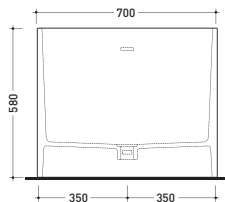

Package dim. **206 x 93 x 72 cm** | Weight **170 kg** | Pz. Pallet n° **1**

UNI EN 14516 - CL1 **Dop-No14516**

vista zenitale / zenital view

**Capacità Max / Max Capacity 350 L.**  
**Peso Netto / Net Weight 170 Kg.**

Package dim. 190 x 85 x 72 cm | Weight 160 kg | Pz. Pallet n° 1

UNI EN 14516 - CL1 Dop-No14516

**Capacità Max / Max Capacity 310 L.**  
**Peso Netto / Net Weight 160 Kg.**

sezione laterale / section

vista laterale / lateral view

sezione longitudinale / section

sizes in mm

**PIETRALUCE:** glossy finish

white black marine blue red beige sand grey

**matt finish**

milky white graphite lava grey argilla

<http://www.ceramicaflaminia.it/en/products/328-wash>