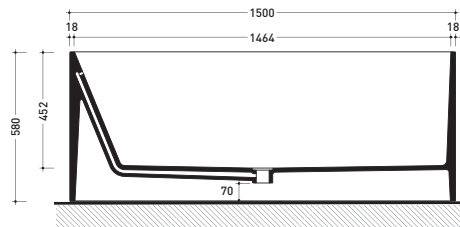

Package dim. 190 x 85 x 72 cm | Weight 160 kg | Pz. Pallet n° 1

UNI EN 14516 - CL1 Dop-No14516

**Capacità Max / Max Capacity 310 L.**  
**Peso Netto / Net Weight 160 Kg.**

sezione laterale / section

vista laterale / lateral view

sezione longitudinale / section

sizes in mm

**PIETRALUCE:** glossy finish

white black marine blue red beige sand grey

**matt finish**

milky white graphite lava grey argilla

<http://www.ceramicaflaminia.it/en/products/328-wash>