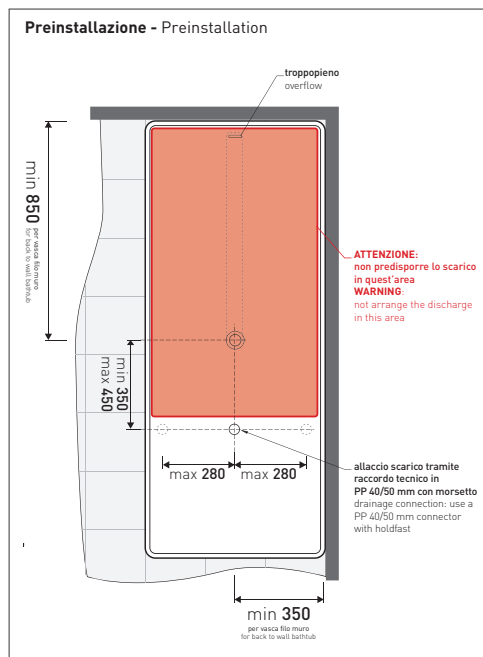

Package dim. **206 x 93 x 72 cm** | Weight **170 kg** | Pz. Pallet n° **1**

UNI EN 14516 - CL1 **Dop-No14516**

vista zenitale / zenital view

**Capacità Max / Max Capacity 350 L.**  
**Peso Netto / Net Weight 170 Kg.**

vista frontale / frontal view

sezione laterale / section

vista laterale / lateral view

sezione longitudinale / section

sizes in mm

PIETRALUCE: glossy finish

**WHITE inside**  
**BLACK outside**

<http://www.ceramicaflaminia.it/en/products/328-wash>