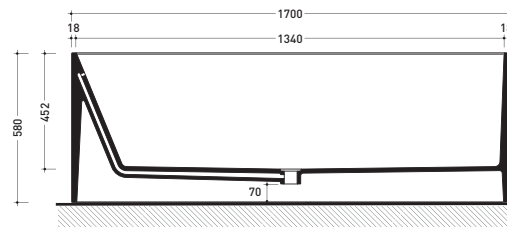

Package dim. **206 x 93 x 72 cm** | Weight **170 kg** | Pz. Pallet n° **1**

UNI EN 14516 - CL1 **Dop-No14516**

vista zenitale / zenital view

**Capacità Max / Max Capacity 350 L.**  
**Peso Netto / Net Weight 170 Kg.**

vista frontale / frontal view

sezione laterale / section

vista laterale / lateral view

sezione longitudinale / section

sizes in mm

**PIETRALUCE:** glossy finish

white black marine blue red beige sand grey

matt finish