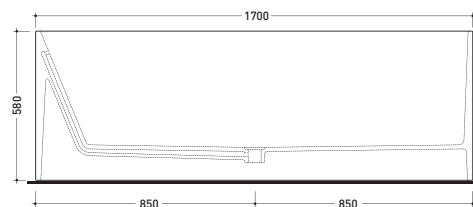

Package dim. **206 x 93 x 72 cm** | Weight **170 kg** | Pz. Pallet n° **1**

UNI EN 14516 - CL1 **Dop-No14516**

vista zenitale / zenital view

**Capacità Max / Max Capacity 350 L.**  
**Peso Netto / Net Weight 170 Kg.**

vista frontale / frontal view

sezione laterale / section

vista laterale / lateral view

sezione longitudinale / section

sizes in mm

PIETRALUCE: glossy finish

**WHITE inside**  
**BLACK outside**

<http://www.ceramicaflaminia.it/en/products/328-wash>