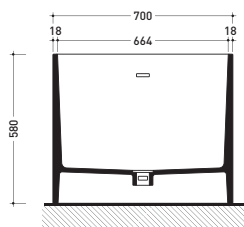

Package dim. **206 x 93 x 72 cm** | Weight **170 kg** | Pz. Pallet n° **1**

UNI EN 14516 - CL1 **Dop-No14516**

vista zenitale / zenital view

**Capacità Max / Max Capacity 350 L.**  
**Peso Netto / Net Weight 170 Kg.**

vista frontale / frontal view

sezione laterale / section

vista laterale / lateral view

sezione longitudinale / section

sizes in mm

**PIETRALUCE:** glossy finish

white black marine blue red beige sand grey

matt finish

Package dim. 190 x 85 x 72 cm | Weight 160 kg | Pz. Pallet n° 1

UNI EN 14516 - CL1 Dop-No14516

**Capacità Max / Max Capacity 310 L.**  
**Peso Netto / Net Weight 160 Kg.**

sezione laterale / section

vista laterale / lateral view