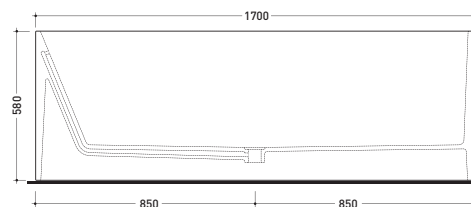

Package dim. **206 x 93 x 72 cm** | Weight **170 kg** | Pz. Pallet n° **1**

UNI EN 14516 - CL1 **Dop-No14516**

vista zenitale / zenital view

**Capacità Max / Max Capacity 350 L.**  
**Peso Netto / Net Weight 170 Kg.**

vista frontale / frontal view

sezione laterale / section

vista laterale / lateral view

sezione longitudinale / section

sizes in mm

**PIETRALUCE:** glossy finish

white black marine blue red beige sand grey

matt finish