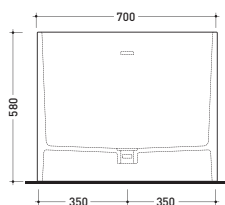

Package dim. 206 x 93 x 72 cm | Weight 170 kg | Pz. Pallet n° 1

UNI EN 14516 - CL1 Dop-No14516

vista zenitale / zenital view

Capacità Max / Max Capacity 350 L.  
 Peso Netto / Net Weight 170 Kg.

vista frontale / frontal view

sezione laterale / section

vista laterale / lateral view

sezione longitudinale / section

sizes in mm

PIETRALUCE: glossy finish

WHITE inside  
 BLACK outside