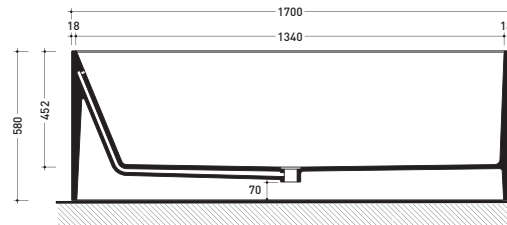

Package dim. 206 x 93 x 72 cm | Weight 170 kg | Pz. Pallet n° 1

UNI EN 14516 - CL1 Dop-No14516

vista zenitale / zenital view

Capacità Max / Max Capacity 350 L.  
 Peso Netto / Net Weight 170 Kg.

vista frontale / frontal view

sezione laterale / section

vista laterale / lateral view

sezione longitudinale / section

sizes in mm

PIETRALUCE: glossy finish

WHITE inside  
 BLACK outside