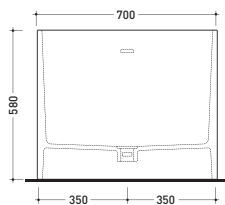

Package dim. 206 x 93 x 72 cm | Weight 170 kg | Pz. Pallet n° 1

UNI EN 14516 - CL1 Dop-No14516

vista zenitale / zenital view

Capacità Max / Max Capacity 350 L.  
 Peso Netto / Net Weight 170 Kg.

vista frontale / frontal view

sezione laterale / section

vista laterale / lateral view

sezione longitudinale / section

sizes in mm

PIETRALUCE: glossy finish

white black marine blue red beige sand grey

matt finish

milky white carbone lava grey argilla cenere

sezione laterale / section

vista laterale / lateral view

sezione longitudinale / section

sizes in mm

PIETRALUCE: glossy finish

WHITE inside  
 BLACK outside