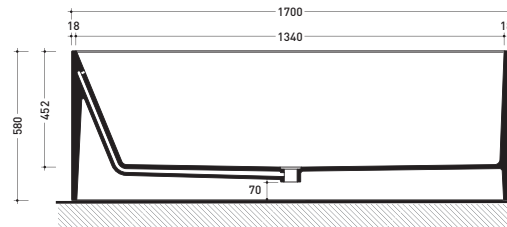

Package dim. 206 x 93 x 72 cm | Weight 170 kg | Pz. Pallet n° 1

UNI EN 14516 - CL1 Dop-No14516

vista zenitale / zenital view

Capacità Max / Max Capacity 350 L.  
 Peso Netto / Net Weight 170 Kg.

vista frontale / frontal view

sezione laterale / section

vista laterale / lateral view

sezione longitudinale / section

sizes in mm

PIETRALUCE: glossy finish

white black marine blue red beige sand grey

matt finish

milky white carbone lava grey argilla cenere

sezione laterale / section

vista laterale / lateral view

sezione longitudinale / section

sizes in mm

PIETRALUCE: glossy finish

WHITE inside  
 BLACK outside