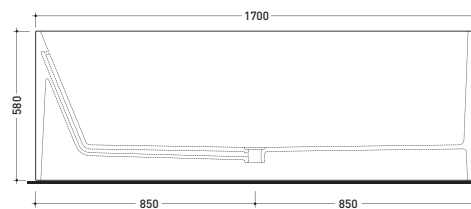

Package dim. 206 x 93 x 72 cm | Weight 170 kg | Pz. Pallet n° 1

UNI EN 14516 - CL1 Dop-No14516

vista zenitale / zenital view

Capacità Max / Max Capacity 350 L.  
Peso Netto / Net Weight 170 Kg.

vista frontale / frontal view

sezione laterale / section

vista laterale / lateral view

sezione longitudinale / section

sizes in mm

PIETRALUCE: glossy finish

white black marine blue red beige sand grey

matt finish

milky white carbone lava grey argilla cenere