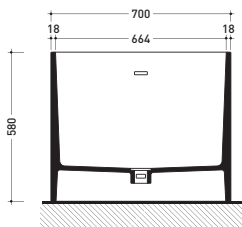

Package dim. 206 x 93 x 72 cm | Weight 170 kg | Pz. Pallet n° 1

UNI EN 14516 - CL1 Dop-No14516

vista zenitale / zenital view

Capacità Max / Max Capacity 350 L.  
 Peso Netto / Net Weight 170 Kg.

vista frontale / frontal view

sezione laterale / section

vista laterale / lateral view

sezione longitudinale / section

sizes in mm

PIETRALUCE: glossy finish

white black marine blue red beige sand grey

matt finish

milky white carbone lava grey argilla cenere

sezione laterale / section

vista laterale / lateral view

sezione longitudinale / section

sizes in mm

PIETRALUCE: glossy finish

WHITE inside  
 BLACK outside