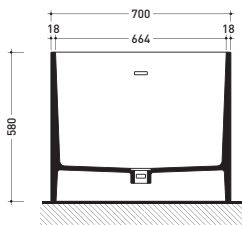

Package dim. 206 x 93 x 72 cm | Weight 170 kg | Pz. Pallet n° 1

UNI EN 14516 - CL1 Dop-No14516

vista zenitale / zenital view

Capacità Max / Max Capacity 350 L.  
 Peso Netto / Net Weight 170 Kg.

vista frontale / frontal view

sezione laterale / section

vista laterale / lateral view

sezione longitudinale / section

sizes in mm

PIETRALUCE: glossy finish

WHITE inside  
 BLACK outside