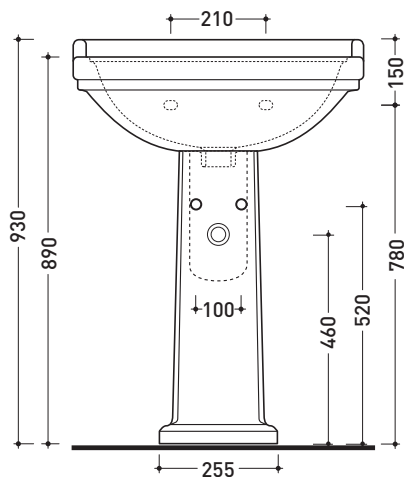

design FLAMINIA DESIGN TEAM

1990

6007 Efi 64

Lavabo monoforo cm 64 da appoggio su colonna

• CON TROPPOPIENO • PREDISPOSTO TRE FORI RUBINETTO

6009

Colonna in ceramica per lavabo cm 64

Complementi: **Rubinetti lavabo linea EVERGREEN**
Accessori linea EVERGREENAccessori tecnici: **Sifone cromo (SIFL/CR) - Sifone oro (SIFDR)**
Piletta Stop & Go (PLSG)
Piletta Stop & Go in ceramica (PLCE)
Set 2 pezzi rubinetto filtro cromo (RF026)
Kit fissaggio parete (9002)Dim. Imballo
lavaboPeso **21,3 kg**Pz. Pallet n° **24**Dim. Imballo
colonnaPeso **11,5 kg**Pz. Pallet n° **30**

CE UNI EN 14688 - CL20 Dop-No14688

vista zenitale / zenital view

vista frontale / frontal view

sezione longitudinale / section

dimensioni in mm

CERAMICA: finiture lucide

bianco

nero

finiture opache

latte

Le misure dimensionali riportate hanno una tolleranza del 2%