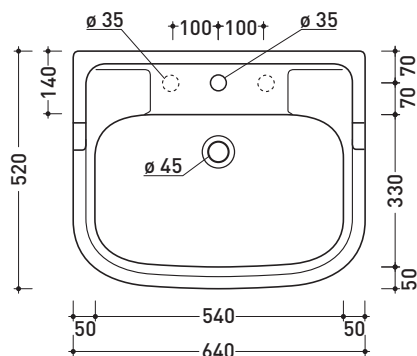

design FLAMINIA DESIGN TEAM

1990

6007 Efi 64

Lavabo monoforo cm 64 da appoggio su colonna

• CON TROPPOPIENO • PREDISPOSTO TRE FORI RUBINETTO

6009

Colonna in ceramica per lavabo cm 64

Complementi: **Rubinetti lavabo linea EVERGREEN**
Accessori linea EVERGREENAccessori tecnici: **Sifone cromo (SIFL/CR) - Sifone oro (SIFDR)**
Piletta Stop & Go (PLSG)
Piletta Stop & Go in ceramica (PLCE)
Set 2 pezzi rubinetto filtro cromo (RF026)
Kit fissaggio parete (9002)Dim. Imballo
lavaboPeso **21,3 kg**Pz. Pallet n° **24**Dim. Imballo
colonnaPeso **11,5 kg**Pz. Pallet n° **30**

CE UNI EN 14688 - CL20 Dop-No14688

vista zenitale / zenital view

vista frontale / frontal view

sezione longitudinale / section

dimensioni in mm

CERAMICA: finiture lucide

bianco

nero

finiture opache

latte

Le misure dimensionali riportate hanno una tolleranza del 2%