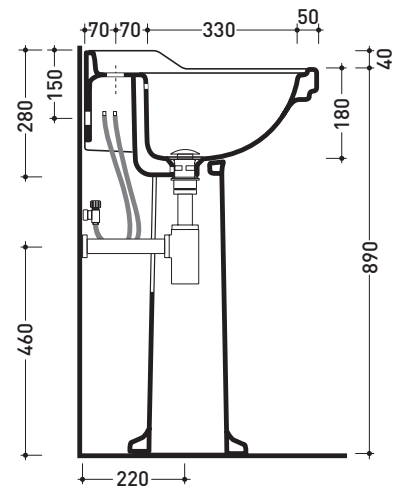

design FLAMINIA DESIGN TEAM

1990

6007 Efi 64

Lavabo monoforo cm 64 da appoggio su colonna

• CON TROPPOPIENO • PREDISPOSTO TRE FORI RUBINETTO

6009

Colonna in ceramica per lavabo cm 64

Complementi: **Rubinetti lavabo linea EVERGREEN**
Accessori linea EVERGREENAccessori tecnici: **Sifone cromo (SIFL/CR) - Sifone oro (SIFDR)**
Piletta Stop & Go (PLSG)
Piletta Stop & Go in ceramica (PLCE)
Set 2 pezzi rubinetto filtro cromo (RF026)
Kit fissaggio parete (9002)Dim. Imballo
lavaboPeso **21,3 kg**Pz. Pallet n° **24**Dim. Imballo
colonnaPeso **11,5 kg**Pz. Pallet n° **30**

CE UNI EN 14688 - CL20 Dop-No14688

vista zenitale / zenital view

vista frontale / frontal view

sezione longitudinale / section

dimensioni in mm

CERAMICA: finiture lucide

bianco

nero

finiture opache

latte

Le misure dimensionali riportate hanno una tolleranza del 2%