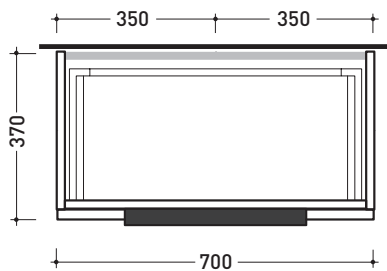

2017

BX804 L 70 x P 37 x H 50

Base portlavabo sospesa H50 - 1 CASSETTO
TOP ESCLUSO

Complementi: **lavabi appoggio:**
Boll 42 (BL42L) / **Boll 56** (BL56L) / **Monò 54** (MN54L) /
NudaSlim 60 (ND60A / ND60L / ND60PR) / **NudaSlim 75** (ND75A /
 ND75L / ND75PR) / **Pass 39** (PS39LM) / **Pass 60** (PS60A) / **Pass 62**
 (PS62C) / **Pass 65** (PS65AT) / **Saltodacqua** (SD42L) / **Void 44** (VD44L)
Specchi linea SIMPLE, MAKE-UP, APP

Accessori tecnici: **Sifone cromo** (SIFL/CR)
Sifone telescopico cromo (SIFL066)

Dim. Imballo | Peso **22,4 kg** | Pz. Pallet n° -

CE

vista zenitale / zenital view

assonometria / axonometry

vista frontale / frontal view