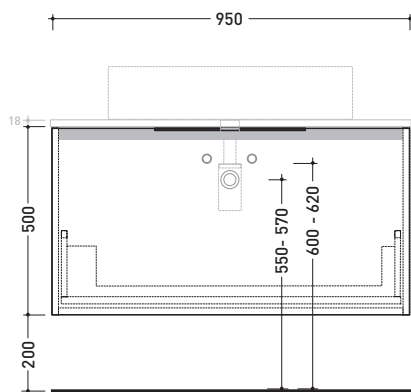

2017

BX822 L 95 x P 37 x H 50

Base portlavabo sospesa H50 - 1 CASSETTO
TOP ESCLUSO

Complementi: **lavabi appoggio:**
Boll 42 (BL42L) / **Boll 56** (BL56L) / **Monò 54** (MN54L) /
NudaSlim 60 (ND60A / ND60L / ND60PR) / **NudaSlim 75** (ND75A /
 ND75L / ND75PR) / **Pass 39** (PS39LM) / **Pass 60** (PS60A) / **Pass 62**
 (PS62C) / **Pass 65** (PS65AT) / **Saltodacqua** (SD42L) / **Void 44** (VD44L)
Specchi linea SIMPLE, MAKE-UP, APP

Accessori tecnici: **Sifone cromo** (SIFL/CR)
Sifone telescopico cromo (SIFL066)

Dim. Imballo | Peso **25,2 kg** | Pz. Pallet n° -

CE

vista zenitale / zenital view

assonometria / axonometry

vista frontale / frontal view