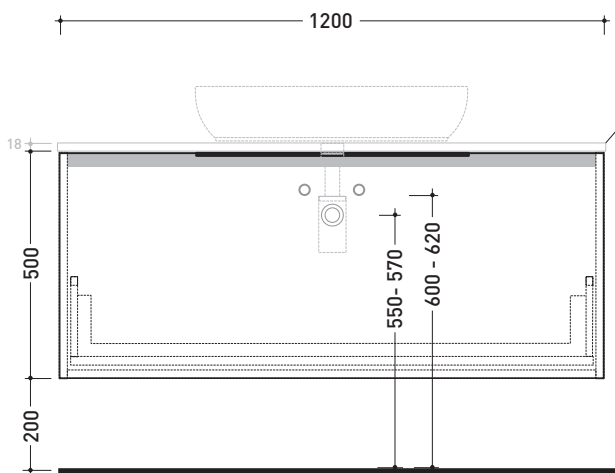

Accessori tecnici: **Sifone cromo** (SIFL/CR)
Sifone telescopico cromo (SIFL066)

Dim. Imballo | Peso **26,3 kg** | Pz. Pallet n° -

CE

vista zenitale / zenital view

assonometria / axonometry

vista frontale / frontal view