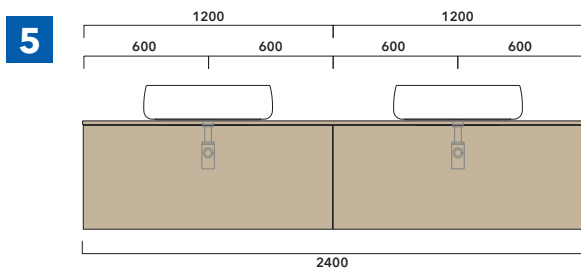

5 | profondità cm 37:
n.2 **BX944** + **BXPR38** cm 240