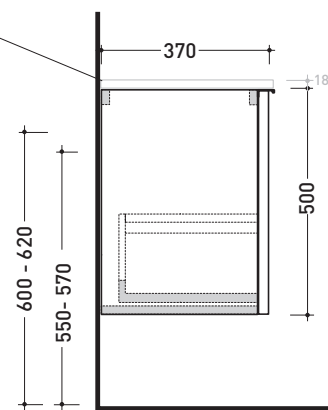

BX810 L 85 x P 37 x H 50

Base portlavabo sospesa H50 - 1 CASSETTO

TOP ESCLUSO

Complementi: **lavabi appoggio:**
Boll 42 (BL42L) / **Boll 56** (BL56L) / **Monò 54** (MN54L) /
NudaSlim 60 (ND60A / ND60L / ND60PR) / **NudaSlim 75** (ND75A /
 ND75L / ND75PR) / **Pass 39** (PS39LM) / **Pass 60** (PS60A) / **Pass 62**
 (PS62C) / **Pass 65** (PS65AT) / **Saltodacqua** (SD42L) / **Void 44** (VD44L)
Specchi linea SIMPLE, MAKE-UP, APP

Accessori tecnici: **Sifone cromo** (SIFL/CR)
Sifone telescopico cromo (SIFL066)

Dim. Imballo | Peso **22,6 kg** | Pz. Pallet n° -

CE

vista zenitale / zenital view

assonometria / axonometry

vista frontale / frontal view

TOP ESCLUSO
TOP NOT INCLUDED

sezione longitudinale / section

dimensioni in mm

LEGNO: finiture

OK Arly

OJ Bianco

OJ Grigio

OJ Canapa