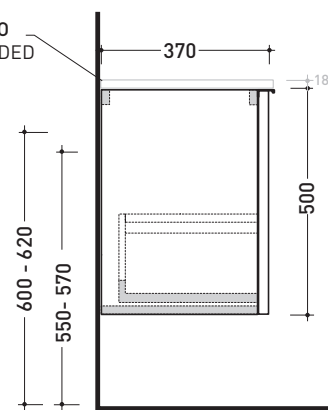

2017

BX944 L 120 x P 37 x H 50

Base portlavabo sospesa H50 - 1 CASSETTO

TOP ESCLUSO

Complementi: **lavabi appoggio:**
Boll 42 (BL42L) / **Boll 56** (BL56L) / **Monò 54** (MN54L) /
NudaSlim 60 (ND60A / ND60L / ND60PR) / **NudaSlim 75** (ND75A /
 ND75L / ND75PR) / **Pass 39** (PS39LM) / **Pass 60** (PS60A) / **Pass 62**
 (PS62C) / **Pass 65** (PS65AT) / **Saltodacqua** (SD42L) / **Void 44** (VD44L)
Specchi linea SIMPLE, MAKE-UP, APP

Accessori tecnici: **Sifone cromo** (SIFL/CR)
Sifone telescopico cromo (SIFL066)

Dim. Imballo | Peso **26,3 kg** | Pz. Pallet n° -

CE

vista zenitale / zenital view

assonometria / axonometry

vista frontale / frontal view