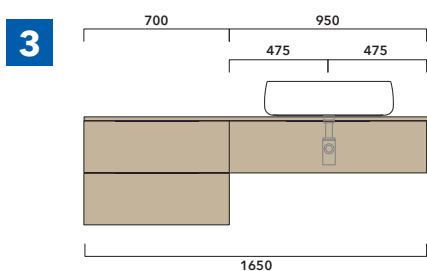

INDICAZIONI PER LA REALIZZAZIONE DI COMPOSIZIONI

Fare attenzione alla differenza tra **BASI PORTALAVABO** e **BASI SOSPESE**:

- Le **BASI PORTALAVABO** hanno il cassetto predisposto per l'alloggiamento del sifone e la parte posteriore aperta per effettuare i collegamenti idraulici.
- Le **BASI SOSPESE** invece sono chiuse su ogni lato.

ATTENZIONE :

LA POSIZIONE DEL LAVABO È SEMPRE CENTRALE RISPETTO ALLA BASE PORTALAVABO

ATTENZIONE :

IL TOP NON È INCLUSO

Le basi portalavabo sono utilizzabili solo con **LAVABI DA APPOGGIO** (NO incasso, semincasso, sottopiano).

ESEMPI DI COMPOSIZIONI

1 | profondità cm 37:
n.1 **BX808** + n.1 **BX426** + **BXPR38** cm 155

2 | profondità cm 37:
n.2 **BX808** + **BXPR38** cm 140

3 | profondità cm 37:
n.1 **BX424** + n. 1 **BX994** + **BXPR38** cm 165