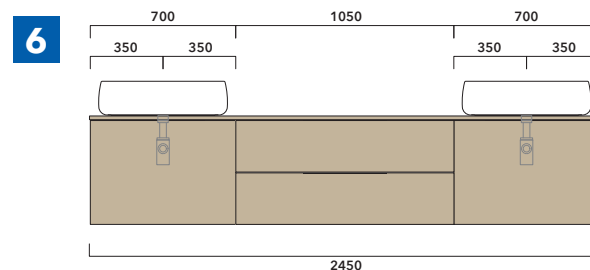

6 | profondità cm 37:
n.2 **BX804** + n.1 **BX436** + **BXPR38** cm 245