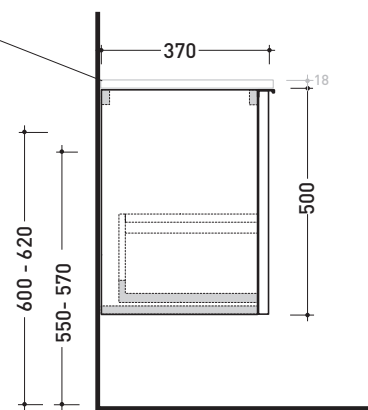

2017

BX804 L 70 x P 37 x H 50

Base portlavabo sospesa H50 - 1 CASSETTO
TOP ESCLUSO

Complementi: **lavabi appoggio:**
Boll 42 (BL42L) / **Boll 56** (BL56L) / **Monò 54** (MN54L) /
NudaSlim 60 (ND60A / ND60L / ND60PR) / **NudaSlim 75** (ND75A /
 ND75L / ND75PR) / **Pass 39** (PS39LM) / **Pass 60** (PS60A) / **Pass 62**
 (PS62C) / **Pass 65** (PS65AT) / **Saltodacqua** (SD42L) / **Void 44** (VD44L)
Specchi linea SIMPLE, MAKE-UP, APP

Accessori tecnici: **Sifone cromo** (SIFL/CR)
Sifone telescopico cromo (SIFL066)

Dim. Imballo | Peso **22,4 kg** | Pz. Pallet n° -

CE

vista zenitale / zenital view

assonometria / axonometry

vista frontale / frontal view

sezione longitudinale / section

dimensioni in mm

LEGNO: finiture

OK Arly

OJ Bianco

OJ Grigio

OJ Canapa

2017

BX810 L 85 x P 37 x H 50

Base portlavabo sospesa H50 - 1 CASSETTO

TOP ESCLUSO

Complementi: **lavabi appoggio:**
Boll 42 (BL42L) / **Boll 56** (BL56L) / **Monò 54** (MN54L) /
NudaSlim 60 (ND60A / ND60L / ND60PR) / **NudaSlim 75** (ND75A /
 ND75L / ND75PR) / **Pass 39** (PS39LM) / **Pass 60** (PS60A) / **Pass 62**
 (PS62C) / **Pass 65** (PS65AT) / **Saltodacqua** (SD42L) / **Void 44** (VD44L)
Specchi linea SIMPLE, MAKE-UP, APP