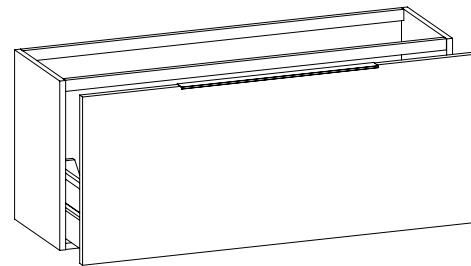

2017

BX944 L 120 x P 37 x H 50

Base portlavabo sospesa H50 - 1 CASSETTO

TOP ESCLUSO

Complementi: **lavabi appoggio:**
Boll 42 (BL42L) / **Boll 56** (BL56L) / **Monò 54** (MN54L) /
NudaSlim 60 (ND60A / ND60L / ND60PR) / **NudaSlim 75** (ND75A /
 ND75L / ND75PR) / **Pass 39** (PS39LM) / **Pass 60** (PS60A) / **Pass 62**
 (PS62C) / **Pass 65** (PS65AT) / **Saltodacqua** (SD42L) / **Void 44** (VD44L)
Specchi linea SIMPLE, MAKE-UP, APP

Accessori tecnici: **Sifone cromo** (SIFL/CR)
Sifone telescopico cromo (SIFL066)

Dim. Imballo | Peso **26,3 kg** | Pz. Pallet n° -

CE

vista zenitale / zenital view

assonometria / axonometry

vista frontale / frontal view