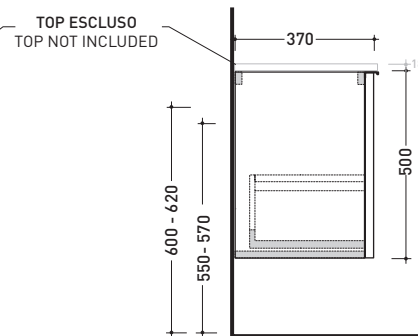

2017

BX822 L 95 x P 37 x H 50

Base portlavabo sospesa H50 - 1 CASSETTO
TOP ESCLUSO

Complementi: **lavabi appoggio:**
Boll 42 (BL42L) / **Boll 56** (BL56L) / **Monò 54** (MN54L) /
NudaSlim 60 (ND60A / ND60L / ND60PR) / **NudaSlim 75** (ND75A /
 ND75L / ND75PR) / **Pass 39** (PS39LM) / **Pass 60** (PS60A) / **Pass 62**
 (PS62C) / **Pass 65** (PS65AT) / **Saltodacqua** (SD42L) / **Void 44** (VD44L)
Specchi linea SIMPLE, MAKE-UP, APP

Accessori tecnici: **Sifone cromo** (SIFL/CR)
Sifone telescopico cromo (SIFL066)

Dim. Imballo | Peso **25,2 kg** | Pz. Pallet n° -

CE

vista zenitale / zenital view

assonometria / axonometry

vista frontale / frontal view