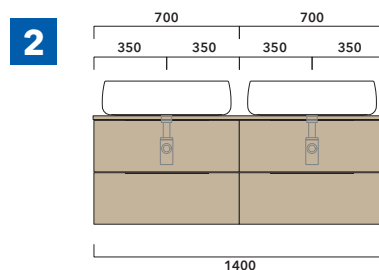

INDICAZIONI PER LA REALIZZAZIONE DI COMPOSIZIONI

Fare attenzione alla differenza tra **BASI PORTALAVABO** e **BASI SOSPESE**:

- Le **BASI PORTALAVABO** hanno il cassetto predisposto per l'alloggiamento del sifone e la parte posteriore aperta per effettuare i collegamenti idraulici.
- Le **BASI SOSPESE** invece sono chiuse su ogni lato.

ATTENZIONE :

LA POSIZIONE DEL LAVABO È SEMPRE CENTRALE RISPETTO ALLA BASE PORTALAVABO

ATTENZIONE :

IL TOP NON È INCLUSO

Le basi portalavabo sono utilizzabili solo con **LAVABI DA APPOGGIO** (NO incasso, semincasso, sottopiano).

ESEMPI DI COMPOSIZIONI

1 | profondità cm 37:
n.1 **BX808** + n.1 **BX426** + **BXPR38** cm 155

2 | profondità cm 37:
n.2 **BX808** + **BXPR38** cm 140

3 | profondità cm 37:
n.1 **BX424** + n. 1 **BX994** + **BXPR38** cm 165