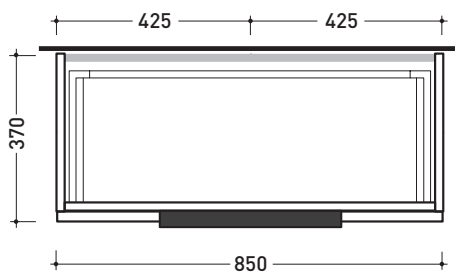

sezione longitudinale / section

dimensioni in mm

LEGNO: finiture

OK Arly

OJ Bianco

OJ Grigio

OJ Canapa

2017

BX810 L 85 x P 37 x H 50

Base portlavabo sospesa H50 - 1 CASSETTO

TOP ESCLUSO

Complementi: **lavabi appoggio:**
Boll 42 (BL42L) / **Boll 56** (BL56L) / **Monò 54** (MN54L) /
NudaSlim 60 (ND60A / ND60L / ND60PR) / **NudaSlim 75** (ND75A /
 ND75L / ND75PR) / **Pass 39** (PS39LM) / **Pass 60** (PS60A) / **Pass 62**
 (PS62C) / **Pass 65** (PS65AT) / **Saltodacqua** (SD42L) / **Void 44** (VD44L)
Specchi linea SIMPLE, MAKE-UP, APP

Accessori tecnici: **Sifone cromo** (SIFL/CR)
Sifone telescopico cromo (SIFL066)

Dim. Imballo | Peso **22,6 kg** | Pz. Pallet n° -

CE

vista zenitale / zenital view

assonometria / axonometry

vista frontale / frontal view