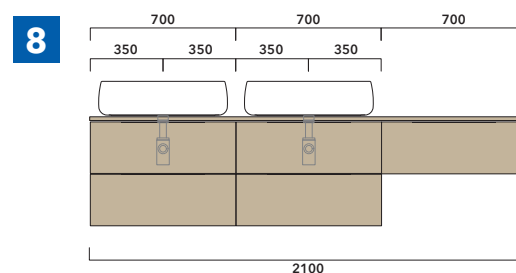

8 | profondità cm 37:
n.2 **BX808** + n. 1 **BX296** + **BXPR38** cm 210