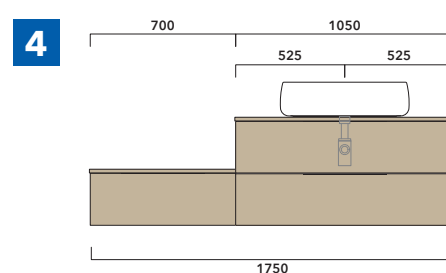

ATTENZIONE :

LA POSIZIONE DEL LAVABO È SEMPRE CENTRALE RISPETTO ALLA BASE PORTALAVABO

ATTENZIONE :

IL TOP NON È INCLUSO

Le basi portalavabo sono utilizzabili solo con **LAVABI DA APPOGGIO** (NO incasso, semincasso, sottopiano).

ESEMPI DI COMPOSIZIONI

1 | profondità cm 37:
n.1 **BX808** + n.1 **BX426** + **BXPR38** cm 155

2 | profondità cm 37:
n.2 **BX808** + **BXPR38** cm 140

3 | profondità cm 37:
n.1 **BX424** + n. 1 **BX994** + **BXPR38** cm 165