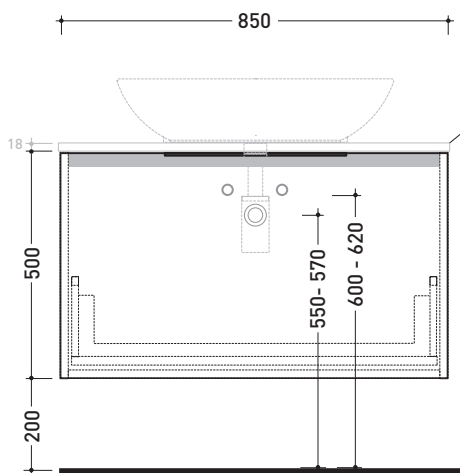

BX810 L 85 x P 37 x H 50

Base portlavabo sospesa H50 - 1 CASSETTO

TOP ESCLUSO

Complementi: **lavabi appoggio:**
Boll 42 (BL42L) / **Boll 56** (BL56L) / **Monò 54** (MN54L) /
NudaSlim 60 (ND60A / ND60L / ND60PR) / **NudaSlim 75** (ND75A /
 ND75L / ND75PR) / **Pass 39** (PS39LM) / **Pass 60** (PS60A) / **Pass 62**
 (PS62C) / **Pass 65** (PS65AT) / **Saltodacqua** (SD42L) / **Void 44** (VD44L)
Specchi linea SIMPLE, MAKE-UP, APP

Accessori tecnici: **Sifone cromo** (SIFL/CR)
Sifone telescopico cromo (SIFL066)

Dim. Imballo | Peso **22,6 kg** | Pz. Pallet n° -

CE

vista zenitale / zenital view

assonometria / axonometry

vista frontale / frontal view