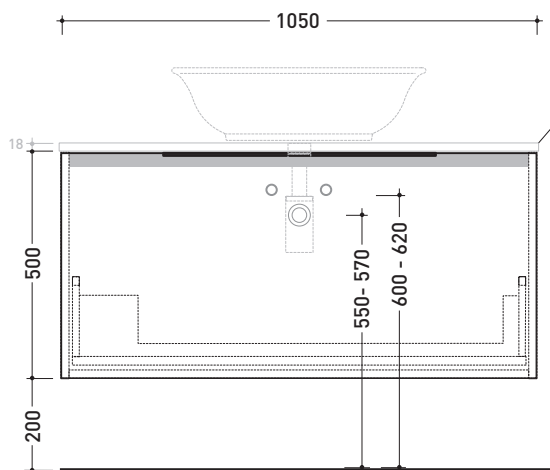

Accessori tecnici: **Sifone cromo** (SIFL/CR)
Sifone telescopico cromo (SIFL066)

Dim. Imballo | Peso **23,3 kg** | Pz. Pallet n° -

CE

vista zenitale / zenital view

assonometria / axonometry

vista frontale / frontal view