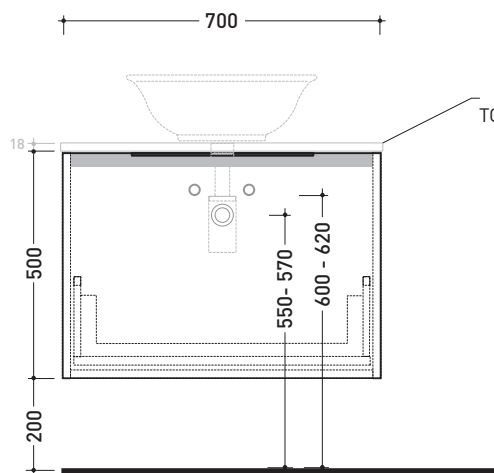

2017

BX804 L 70 x P 37 x H 50

Base portlavabo sospesa H50 - 1 CASSETTO
TOP ESCLUSO

Complementi: **lavabi appoggio:**
Boll 42 (BL42L) / **Boll 56** (BL56L) / **Monò 54** (MN54L) /
NudaSlim 60 (ND60A / ND60L / ND60PR) / **NudaSlim 75** (ND75A /
 ND75L / ND75PR) / **Pass 39** (PS39LM) / **Pass 60** (PS60A) / **Pass 62**
 (PS62C) / **Pass 65** (PS65AT) / **Saltodacqua** (SD42L) / **Void 44** (VD44L)
Specchi linea SIMPLE, MAKE-UP, APP

Accessori tecnici: **Sifone cromo** (SIFL/CR)
Sifone telescopico cromo (SIFL066)

Dim. Imballo | Peso **22,4 kg** | Pz. Pallet n° -

CE

vista zenitale / zenital view

assonometria / axonometry

vista frontale / frontal view

sezione longitudinale / section

dimensioni in mm

LEGNO: finiture

OK Arly

OJ Bianco

OJ Grigio

OJ Canapa

2017

BX810 L 85 x P 37 x H 50

Base portlavabo sospesa H50 - 1 CASSETTO

TOP ESCLUSO

Complementi: **lavabi appoggio:**
Boll 42 (BL42L) / **Boll 56** (BL56L) / **Monò 54** (MN54L) /
NudaSlim 60 (ND60A / ND60L / ND60PR) / **NudaSlim 75** (ND75A /
 ND75L / ND75PR) / **Pass 39** (PS39LM) / **Pass 60** (PS60A) / **Pass 62**
 (PS62C) / **Pass 65** (PS65AT) / **Saltodacqua** (SD42L) / **Void 44** (VD44L)
Specchi linea SIMPLE, MAKE-UP, APP