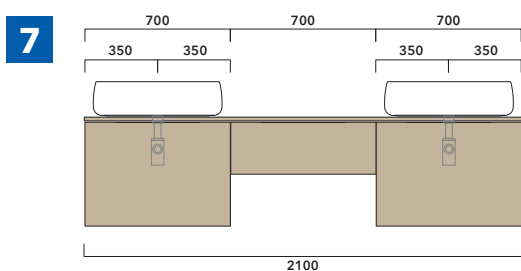

7 | profondità cm 37:
n.2 **BX804** + n. 1 **BX296** + **BXPR38** cm 210