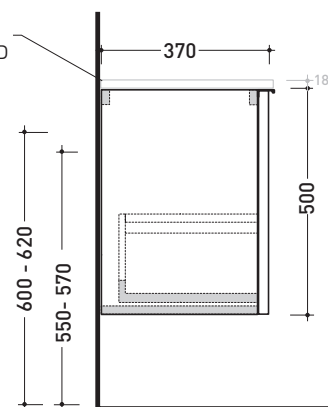

sezione longitudinale / section

dimensioni in mm

LEGNO: finiture

OK Arly

OJ Bianco

OJ Grigio

OJ Canapa