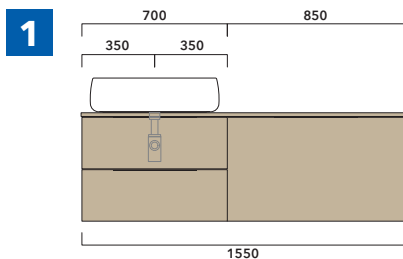

ESEMPI DI COMPOSIZIONI

1 | profondità cm 37:
n.1 **BX808** + n.1 **BX426** + **BXPR38** cm 155