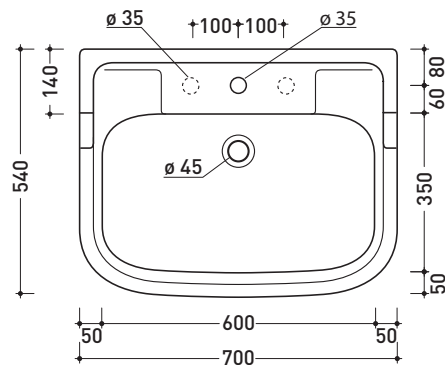

design FLAMINIA DESIGN TEAM

1990

6006 Efi 70

Lavabo monoforo cm 70 da appoggio su colonna

• CON TROPPOPIENO • PREDISPOSTO TRE FORI RUBINETTO

6009

Colonna in ceramica per lavabo cm 70

Complementi: Rubinetti lavabo linea EVERGREEN
Accessori linea EVERGREENAccessori tecnici: Sifone cromo (SIFL/CR) - Sifone oro (SIFDR)
Piletta Stop & Go (PLSG)
Piletta Stop & Go in ceramica (PLCE)
Set 2 pezzi rubinetto filtro cromo (RF026)
Kit fissaggio parete (9002)

Dim. Imballo lavabo	Peso 23 kg	Pz. Pallet n° 20
Dim. Imballo colonna	Peso 11,5 kg	Pz. Pallet n° 30

CE UNI EN 14688 - CL20 Dop-No14688

vista zenitale / zenital view

vista frontale / frontal view

sezione longitudinale / section

dimensioni in mm

Le misure dimensionali riportate hanno una tolleranza del 2%

CERAMICA: finiture lucide

bianco

nero

finiture opache

latte