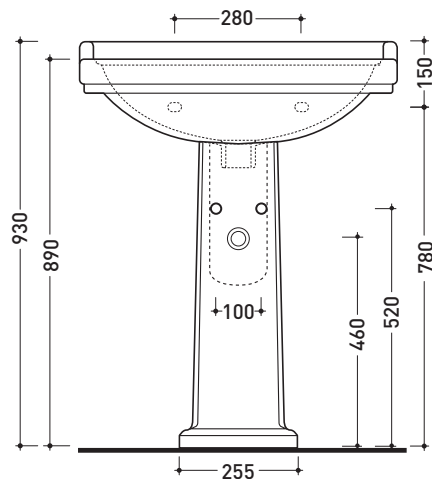

design FLAMINIA DESIGN TEAM

1990

6006 Efi 70

Lavabo monoforo cm 70 da appoggio su colonna

• CON TROPPOPIENO • PREDISPOSTO TRE FORI RUBINETTO

6009

Colonna in ceramica per lavabo cm 70

Complementi: Rubinetti lavabo linea EVERGREEN
Accessori linea EVERGREENAccessori tecnici: Sifone cromo (SIFL/CR) - Sifone oro (SIFDR)
Piletta Stop & Go (PLSG)
Piletta Stop & Go in ceramica (PLCE)
Set 2 pezzi rubinetto filtro cromo (RF026)
Kit fissaggio parete (9002)

Dim. Imballo lavabo	Peso 23 kg	Pz. Pallet n° 20
Dim. Imballo colonna	Peso 11,5 kg	Pz. Pallet n° 30

CE UNI EN 14688 - CL20 Dop-No14688

vista zenitale / zenital view

vista frontale / frontal view

sezione longitudinale / section

dimensioni in mm

Le misure dimensionali riportate hanno una tolleranza del 2%

CERAMICA: finiture lucide

bianco

nero

finiture opache

latte