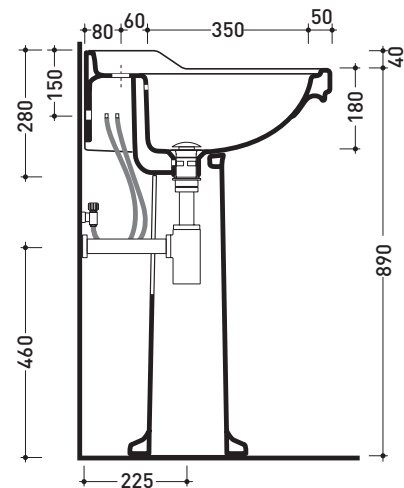

design FLAMINIA DESIGN TEAM

1990

6006 Efi 70

Lavabo monoforo cm 70 da appoggio su colonna

• CON TROPPOPIENO • PREDISPOSTO TRE FORI RUBINETTO

6009

Colonna in ceramica per lavabo cm 70

Complementi: Rubinetti lavabo linea EVERGREEN
Accessori linea EVERGREENAccessori tecnici: Sifone cromo (SIFL/CR) - Sifone oro (SIFDR)
Piletta Stop & Go (PLSG)
Piletta Stop & Go in ceramica (PLCE)
Set 2 pezzi rubinetto filtro cromo (RF026)
Kit fissaggio parete (9002)

Dim. Imballo lavabo	Peso 23 kg	Pz. Pallet n° 20
Dim. Imballo colonna	Peso 11,5 kg	Pz. Pallet n° 30

CE UNI EN 14688 - CL20 Dop-No14688

vista zenitale / zenital view

vista frontale / frontal view

sezione longitudinale / section

dimensioni in mm

Le misure dimensionali riportate hanno una tolleranza del 2%

CERAMICA: finiture lucide

bianco

nero

finiture opache

latte