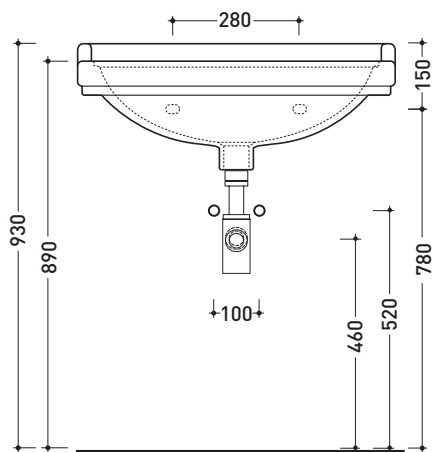

## Lavabo monoforo cm 70 sospeso

• CON TROPPOPIENO • PREDISPOSTO TRE FORI RUBINETTO

Complementi: Rubinetti lavabo linea EVERGREEN  
Accessori linea EVERGREEN

Accessori tecnici: Sifone cromo (SIFL/CR) - Sifone oro (SIFDR)  
Piletta Stop & Go (PLSG)  
Piletta Stop & Go in ceramica (PLCE)  
Set 2 pezzi rubinetto filtro cromo (RF026)  
Kit fissaggio parete (9002)

Dim. Imballo

Peso 23 kg

Pz. Pallet n° 20

CE UNI EN 14688 - CL20 Dop-No14688

vista zenitale / zenital view

vista frontale / frontal view

sezione longitudinale / section

dimensioni in mm

CERAMICA: finiture lucide

bianco

nero

finiture opache

latte

Le misure dimensionali riportate hanno una tolleranza del 2%