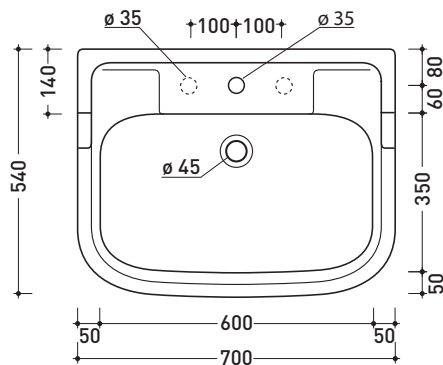

## Lavabo monoforo cm 70 sospeso

• CON TROPPOPIENO • PREDISPOSTO TRE FORI RUBINETTO

Complementi: Rubinetti lavabo linea EVERGREEN  
Accessori linea EVERGREEN

Accessori tecnici: Sifone cromo (SIFL/CR) - Sifone oro (SIFDR)  
Piletta Stop & Go (PLSG)  
Piletta Stop & Go in ceramica (PLCE)  
Set 2 pezzi rubinetto filtro cromo (RF026)  
Kit fissaggio parete (9002)

Dim. Imballo

Peso 23 kg

Pz. Pallet n° 20

CE UNI EN 14688 - CL20 Dop-No14688

vista zenitale / zenital view

vista frontale / frontal view

sezione longitudinale / section

dimensioni in mm

CERAMICA: finiture lucide

bianco

nero

finiture opache

latte

Le misure dimensionali riportate hanno una tolleranza del 2%