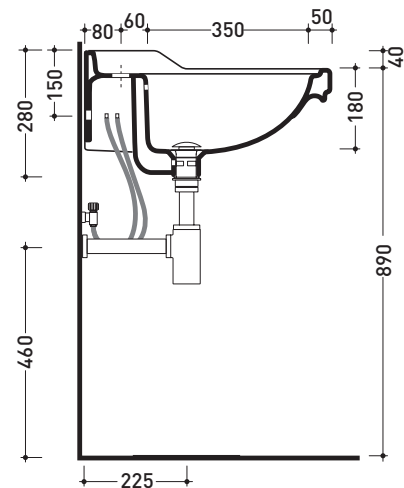

## Lavabo monoforo cm 70 sospeso

• CON TROPPOPIENO • PREDISPOSTO TRE FORI RUBINETTO

Complementi: Rubinetti lavabo linea EVERGREEN  
Accessori linea EVERGREEN

Accessori tecnici: Sifone cromo (SIFL/CR) - Sifone oro (SIFDR)  
Piletta Stop & Go (PLSG)  
Piletta Stop & Go in ceramica (PLCE)  
Set 2 pezzi rubinetto filtro cromo (RF026)  
Kit fissaggio parete (9002)

Dim. Imballo

Peso 23 kg

Pz. Pallet n° 20

CE UNI EN 14688 - CL20 Dop-No14688

vista zenitale / zenital view

vista frontale / frontal view

sezione longitudinale / section

dimensioni in mm

CERAMICA: finiture lucide

bianco

nero

finiture opache

latte

Le misure dimensionali riportate hanno una tolleranza del 2%