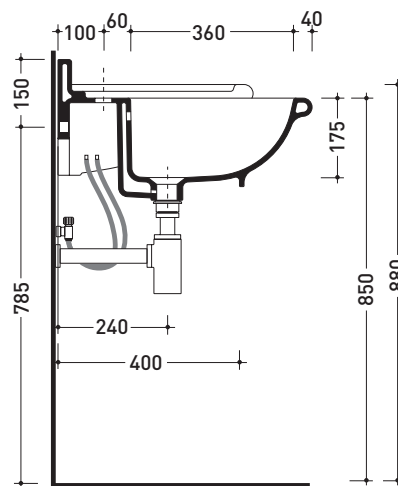

3050

Consolle in ceramica cm 105

• CON TROPPOPIENO • PREDISPOSTO TRE FORI RUBINETTO

Complementi: Base d'appoggio in metallo per consolle (3017)
 Rubinetti lavabo linea EVERGREEN
 Accessori linea EVERGREEN

Accessori tecnici: Sifone cromo (SIFL/CR) - Sifone telescopico cromo (SIFL066)
 Piletta Stop & Go (PLSG)
 Piletta Stop & Go in ceramica (PLCE)
 Set 2 pezzi rubinetto filtro cromo (RF026)
 Kit fissaggio parete (9002)

Dim. Imballo

Peso 38 kg

Pz. Pallet n° 6

UNI EN 14688 - CL20 Dop-No14688

vista zenitale / zenital view

misure per incasso mobile
 vanity unit measurements

vista inferiore / bottom view

vista frontale / frontal view

sezione longitudinale / section

dimensioni in mm

CERAMICA: finiture lucide

bianco

nero

finiture opache

latte