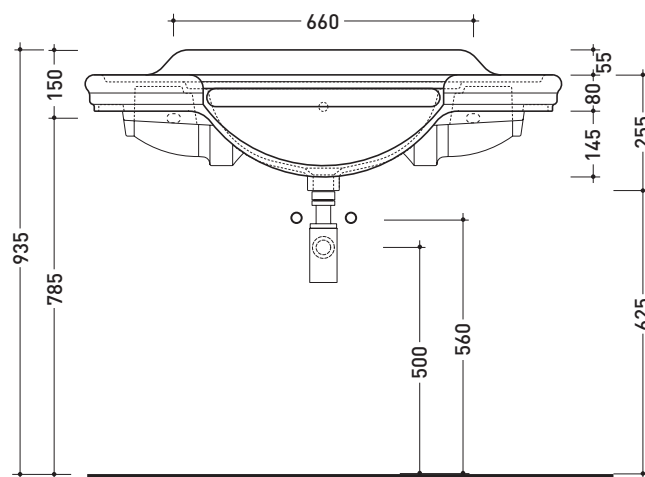

3050

Consolle in ceramica cm 105

• CON TROPPOPIENO • PREDISPOSTO TRE FORI RUBINETTO

Complementi: Base d'appoggio in metallo per consolle (3017)
 Rubinetti lavabo linea EVERGREEN
 Accessori linea EVERGREEN

Dim. Imballo

Peso 38 kg

Pz. Pallet n° 6

UNI EN 14688 - CL20 Dop-No14688

vista zenitale / zenital view

misure per incasso mobile
 vanity unit measurements

vista inferiore / bottom view

vista frontale / frontal view

sezione longitudinale / section

dimensioni in mm

CERAMICA: finiture lucide

bianco

nero

finiture opache

latte