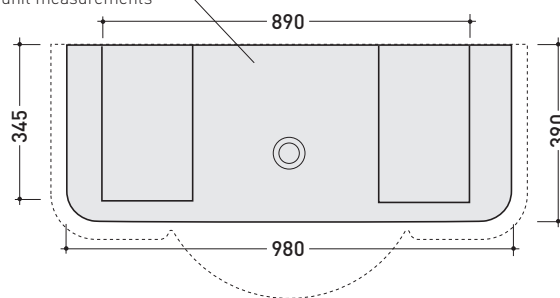

Dim. Imballo

Peso 38 kg

Pz. Pallet n° 6

UNI EN 14688 - CL20 Dop-No14688

vista zenitale / zenital view

misure per incasso mobile
 vanity unit measurements

vista inferiore / bottom view

vista frontale / frontal view

sezione longitudinale / section

dimensioni in mm

CERAMICA: finiture lucide

bianco

nero

finiture opache

latte