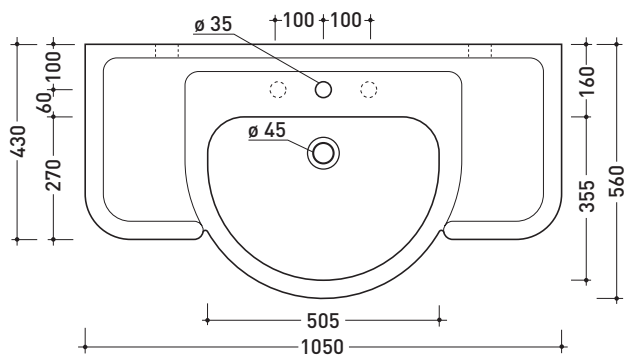

3050

Consolle in ceramica cm 105

• CON TROPPOPIENO • PREDISPOSTO TRE FORI RUBINETTO

Complementi: Base d'appoggio in metallo per consolle (3017)
 Rubinetti lavabo linea EVERGREEN
 Accessori linea EVERGREEN

Accessori tecnici: Sifone cromo (SIFL/CR) - Sifone telescopico cromo (SIFL066)
 Piletta Stop & Go (PLSG)
 Piletta Stop & Go in ceramica (PLCE)
 Set 2 pezzi rubinetto filtro cromo (RF026)
 Kit fissaggio parete (9002)

Dim. Imballo

Peso 38 kg

Pz. Pallet n° 6

UNI EN 14688 - CL20 Dop-No14688

vista zenitale / zenital view

misure per incasso mobile
 vanity unit measurements

vista inferiore / bottom view

vista frontale / frontal view

sezione longitudinale / section

dimensioni in mm

CERAMICA: finiture lucide

bianco

nero

finiture opache

latte