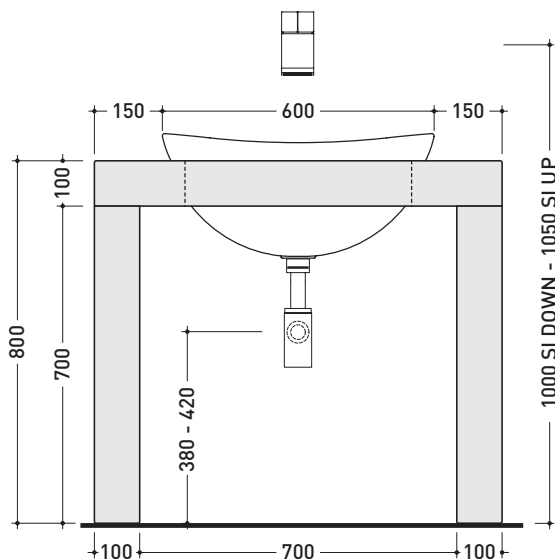

## IO60B1 per IO60 (IO4260)

Panca cm 90 x 55 foro centrale per lavabo incasso IO 60

Complementi: **Mobili e Specchi Simple**  
**Mobili e Specchi Compono System**  
**Specchi Make-Up (MKS100 - MKS50 - MKS501)**  
**Specchio Hot/Cold (SPHC)**  
**Specchio Left/Right (SPLR)**  
**Specchi Line (BASC20 - BASC30)**

Dim. Imballo 150 x 65 x 27 cm | Peso | Pz. Pallet n° -

Su questo prodotto Flaminia non pratica fori rubinetteria

vista zenitale / zenital view

vista frontale / frontal view

dimensioni in mm

gennaio 2014

**MATRIX:** finiture