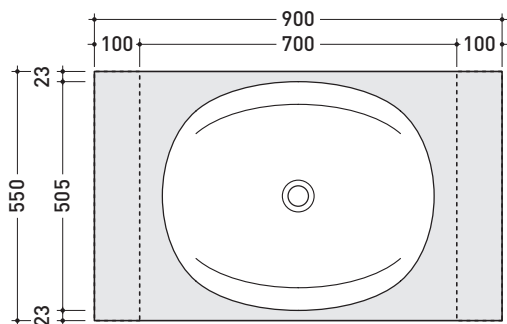

## IO60B1 per IO60 (IO4260)

Panca cm 90 x 55 foro centrale per lavabo incasso IO 60

Complementi: **Mobili e Specchi Simple**  
**Mobili e Specchi Compono System**  
**Specchi Make-Up (MKS100 - MKS50 - MKS501)**  
**Specchio Hot/Cold (SPHC)**  
**Specchio Left/Right (SPLR)**  
**Specchi Line (BASC20 - BASC30)**

Dim. Imballo 150 x 65 x 27 cm | Peso | Pz. Pallet n° -

Su questo prodotto Flaminia non pratica fori rubinetteria

vista zenitale / zenital view

vista frontale / frontal view

dimensioni in mm

gennaio 2014

**MATRIX:** finiture