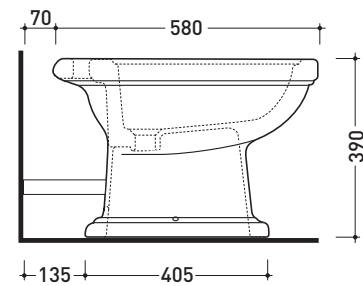

Dim. Imballo

Peso 18 kg

Pz. Pallet n° 21

CE UNI EN 14528 - CL20 Dop-No14528

vista zenitale / zenital view

vista laterale / lateral view

sezione longitudinale / section

vista retro / back view

dimensioni in mm

CERAMICA: finiture lucide

bianco

nero

finiture opache

latte

Le misure dimensionali riportate hanno una tolleranza del 2%