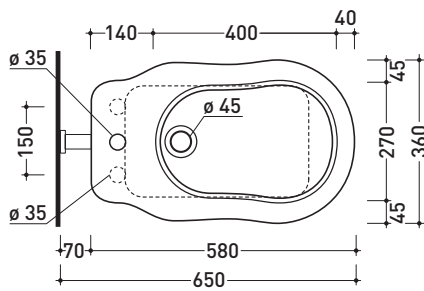

## 6005

Bidet monoforo (predisposto tre fori rubinetto)

• CON TROPPOPIENO • SENZA FORO/3 FORI RUBINETTO SU RICHIESTA

Complementi: Rubinetti bidet linea EVERGREEN  
Accessori linea EVERGREENAccessori tecnici: Sifone ribassato cromo (SIFB/CR) - Sifone oro (SIFDR)  
Piletta Stop & Go (PLSG)  
Piletta Stop & Go in ceramica (PLCE)  
Kit di fissaggio a pavimento (9001)

Dim. Imballo

Peso 18 kg

Pz. Pallet n° 21

CE UNI EN 14528 - CL20 Dop-No14528

vista zenitale / zenital view

vista laterale / lateral view

sezione longitudinale / section

vista retro / back view

dimensioni in mm

CERAMICA: finiture lucide

bianco

nero

finiture opache

latte

Le misure dimensionali riportate hanno una tolleranza del 2%