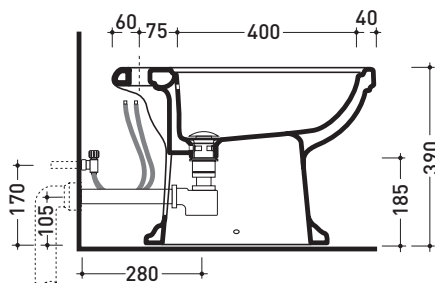

Dim. Imballo

Peso 18 kg

Pz. Pallet n° 21

CE UNI EN 14528 - CL20 Dop-No14528

vista zenitale / zenital view

vista laterale / lateral view

sezione longitudinale / section

vista retro / back view

dimensioni in mm

CERAMICA: finiture lucide

bianco

nero

finiture opache

latte

Le misure dimensionali riportate hanno una tolleranza del 2%