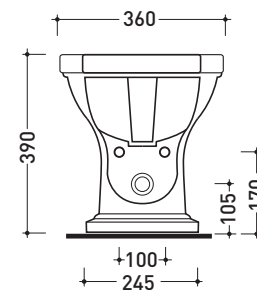

Dim. Imballo

Peso 18 kg

Pz. Pallet n° 21

CE UNI EN 14528 - CL20 Dop-No14528

vista zenitale / zenital view

vista laterale / lateral view

sezione longitudinale / section

vista retro / back view

dimensioni in mm

CERAMICA: finiture lucide

bianco

nero

finiture opache

latte

Le misure dimensionali riportate hanno una tolleranza del 2%