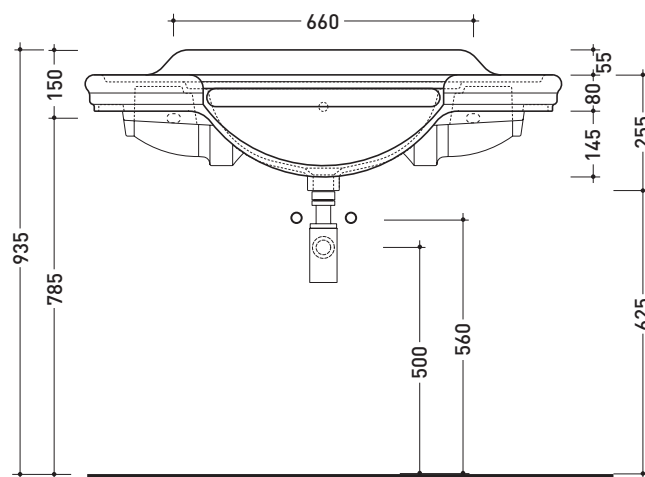

3050

Consolle in ceramica cm 105

• CON TROPPOPIENO • PREDISPOSTO TRE FORI RUBINETTO

Complementi: Base d'appoggio in metallo per consolle (3017)
 Rubinetti lavabo linea EVERGREEN
 Accessori linea EVERGREEN

Dim. Imballo

Peso 38 kg

Pz. Pallet n° 6

UNI EN 14688 - CL20 Dop-No14688

vista zenitale / zenital view

misure per incasso mobile
 vanity unit measurements

vista inferiore / bottom view

vista frontale / frontal view

sezione longitudinale / section

dimensioni in mm

CERAMICA: finiture lucide

bianco

nero

finiture opache

latte

3017

Dim. Imballo

Peso **15 kg**

Pz. Pallet n° -

FINO AD ESAURIMENTO SCORTE

vista zenitale / zenital view

vista frontale / frontal view

vista laterale / lateral view

dimensioni in mm