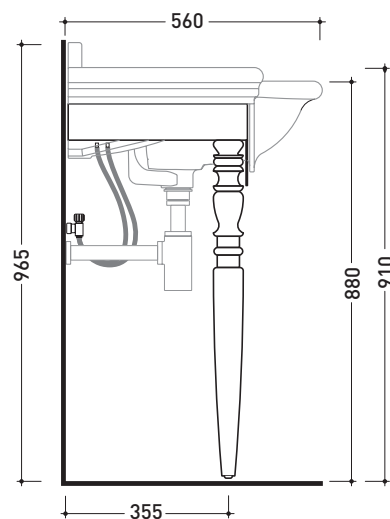

3050

Consolle in ceramica cm 105

• CON TROPPOPIENO • PREDISPOSTO TRE FORI RUBINETTO

Complementi: Base d'appoggio in metallo per consolle (3017)
 Rubinetti lavabo linea EVERGREEN
 Accessori linea EVERGREEN

Dim. Imballo

Peso 38 kg

Pz. Pallet n° 6

UNI EN 14688 - CL20 Dop-No14688

vista zenitale / zenital view

misure per incasso mobile
 vanity unit measurements

vista inferiore / bottom view

vista frontale / frontal view

sezione longitudinale / section

dimensioni in mm

CERAMICA: finiture lucide

bianco

nero

finiture opache

latte

3017

Dim. Imballo

Peso **15 kg**

Pz. Pallet n° -

FINO AD ESAURIMENTO SCORTE

vista zenitale / zenital view

vista frontale / frontal view

vista laterale / lateral view

dimensioni in mm