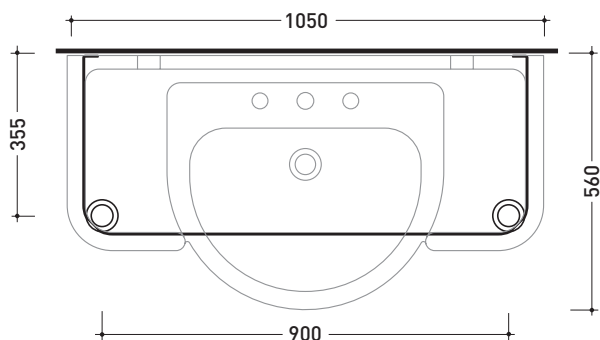

sezione longitudinale / section

dimensioni in mm

CERAMICA: finiture lucide

bianco

nero

finiture opache

latte

3017

Dim. Imballo

Peso **15 kg**

Pz. Pallet n° -

FINO AD ESAURIMENTO SCORTE

vista zenitale / zenital view

vista frontale / frontal view

vista laterale / lateral view

dimensioni in mm