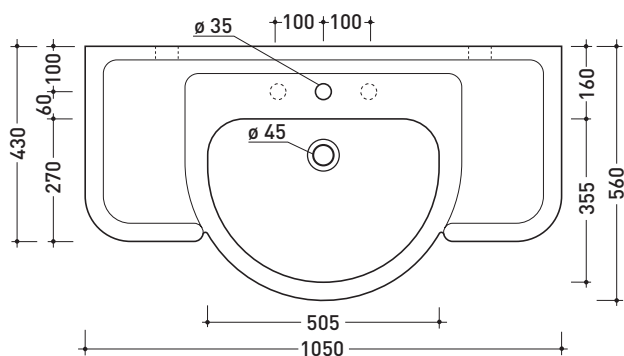

3050

Consolle in ceramica cm 105

• CON TROPPOPIENO • PREDISPOSTO TRE FORI RUBINETTO

Complementi: Base d'appoggio in metallo per consolle (3017)
 Rubinetti lavabo linea EVERGREEN
 Accessori linea EVERGREEN

Dim. Imballo

Peso 38 kg

Pz. Pallet n° 6

UNI EN 14688 - CL20 Dop-No14688

vista zenitale / zenital view

misure per incasso mobile
 vanity unit measurements

vista inferiore / bottom view

vista frontale / frontal view

sezione longitudinale / section

dimensioni in mm

CERAMICA: finiture lucide

bianco

nero

finiture opache

latte

3017

Dim. Imballo

Peso **15 kg**

Pz. Pallet n° -

FINO AD ESAURIMENTO SCORTE

vista zenitale / zenital view

vista frontale / frontal view

vista laterale / lateral view

dimensioni in mm