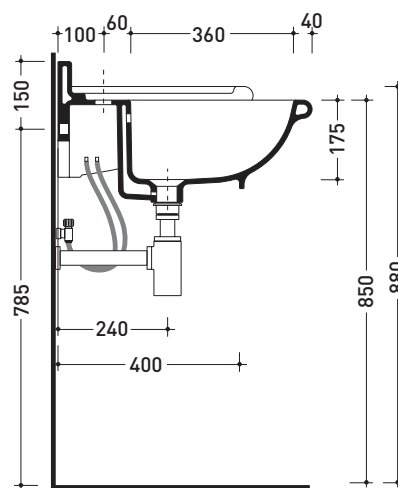

3050

Consolle in ceramica cm 105

• CON TROPPOPIENO • PREDISPOSTO TRE FORI RUBINETTO

Complementi: Base d'appoggio in metallo per consolle (3017)
 Rubinetti lavabo linea EVERGREEN
 Accessori linea EVERGREEN

Dim. Imballo

Peso 38 kg

Pz. Pallet n° 6

UNI EN 14688 - CL20 Dop-No14688

vista zenitale / zenital view

misure per incasso mobile
 vanity unit measurements

vista inferiore / bottom view

vista frontale / frontal view

sezione longitudinale / section

dimensioni in mm

CERAMICA: finiture lucide

bianco

nero

finiture opache

latte

3017

Dim. Imballo

Peso **15 kg**

Pz. Pallet n° -

FINO AD ESAURIMENTO SCORTE

vista zenitale / zenital view

vista frontale / frontal view

vista laterale / lateral view

dimensioni in mm