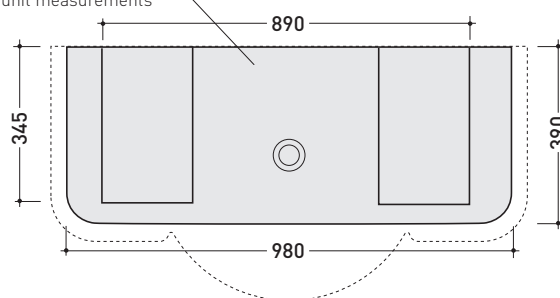

3050

Consolle in ceramica cm 105

• CON TROPPOPIENO • PREDISPOSTO TRE FORI RUBINETTO

Complementi: Base d'appoggio in metallo per consolle (3017)
 Rubinetti lavabo linea EVERGREEN
 Accessori linea EVERGREEN

Dim. Imballo

Peso 38 kg

Pz. Pallet n° 6

UNI EN 14688 - CL20 Dop-No14688

vista zenitale / zenital view

misure per incasso mobile
 vanity unit measurements

vista inferiore / bottom view

vista frontale / frontal view

sezione longitudinale / section

dimensioni in mm

CERAMICA: finiture lucide

bianco

nero

finiture opache

latte

3017

Dim. Imballo

Peso **15 kg**

Pz. Pallet n° -

FINO AD ESAURIMENTO SCORTE

vista zenitale / zenital view

vista frontale / frontal view

vista laterale / lateral view

dimensioni in mm