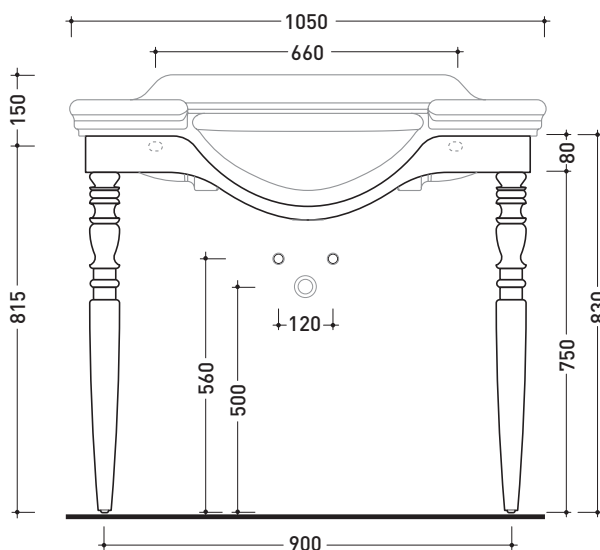

sezione longitudinale / section

dimensioni in mm

CERAMICA: finiture lucide

bianco

nero

finiture opache

latte

3017

Dim. Imballo

Peso **15 kg**

Pz. Pallet n° -

FINO AD ESAURIMENTO SCORTE

vista zenitale / zenital view

vista frontale / frontal view

vista laterale / lateral view

dimensioni in mm